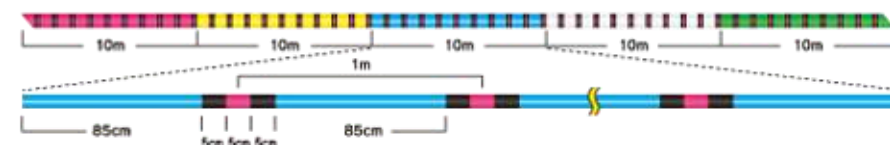

MULTI-MARKING BRAIDED LINE