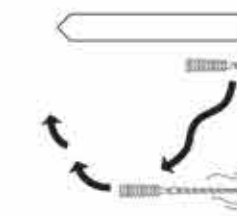

BLACK STAR STAR WORM

Black Star * Star Worm

■ ブラックスター スターワーム

SHAD STAR 1.75inch ■ シャッドスター

V型テールの波動で喰わせる次世代シャッド

V字にカットしたシャッドテールにより巻きでもフォールでもテールがしっかりとウオプリングしメバルにアピールする。ボディの左右にわずかに出たフィンにより一定レンジをブレることなくトレースすることができる。ゴロタや磯でのアピール系の釣りからボトム付近でのリフトフォールの釣りまで幅広く対応するモデルだ。

¥500 12コ入/出荷単位: 5

AJING NEEDLE 2.5inch ■ アジングニードル

テールの特異的な存在感で
アジに強烈にアピール

ワームの存在感を強くアピールするため多角的に反射するよう深めのリブにねじのようなテール形状という特異な形状にデザイン。アジの好むアミやシラスなどのマイクロベイトの集合体をイミテートした。漂わせるだけでなくくねくねと曲線的な波動を発生させ、常夜灯などのわずかな光にもキラリと反射するため広範囲のアジにアピールすることができる。

¥500 10コ入/出荷単位: 5

※黄色の文字は新製品です。

KESTA
NEW
2017

SWIMMING ACTION

- 一定レンジをキープする
- デットスローでもテールがしっかりと動く

FALL ACTION

- フォール中もテールが動く
- 水流に垂りながらイレギュラーフォール

SHAKING ACTION

- わずかなジャーキングアクションやフォールや水流変化でテールがなびく

RETRIEVE ACTION

- 速度のわずかな変化でテールが微振動する

SHAKING ACTION

- ゆらめきながらテールがなびく
- 深めのリブにより水流を受けイレギュラーにフォールする

RETRIEVE ACTION

- 水流を受けてS字に泳ぐ
- テールはゆらめきながら微振動する