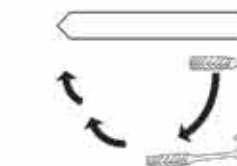

¥500 12コ入/出荷単位: 5

AJING NEEDLE 2.5inch ■ アジングニードル

テールの特異的な存在感で
アジに強烈にアピール

ワームの存在感を強くアピールするため多角的に反射するよう深めのリブにねじのようなテール形状という特異な形状にデザイン。アジの好むアミやシラスなどのマイクロベイトの集合体をイミテートした。漂わせるだけでなくくねくねと曲線的な波動を発生させ、常夜灯などのわずかな光にもキラリと反射するため広範囲のアジにアピールすることができる。

¥500 10コ入/出荷単位: 5

※黄色の文字は新製品です。

KESTA
NEW
2017

SWIMMING ACTION

- 一定レンジをキープする
- デットスローでもテールがしっかりと動く

FALL ACTION

- フォール中もテールが動く
- 水流に垂りながらイレギュラーフォール

SHAKING ACTION

- わずかなジャーキングアクションやフォールや水流変化でテールがなびく

RETRIEVE ACTION

- 速度のわずかな変化でテールが微振動する

SHAKING ACTION

- ゆらめきながらテールがなびく
- 深めのリブにより水流を受けイレギュラーにフォールする

RETRIEVE ACTION

- 水流を受けてS字に泳ぐ
- テールはゆらめきながら微振動する