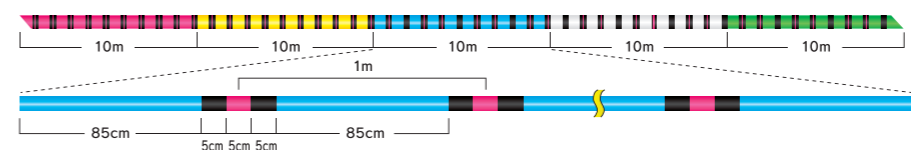

#1.0	#1.2	#1.5	#2.0	#2.5	#3.0	#4.0
強度	lb 16	22	30	36	42	45	55
	kgf 7.5	9.9	13.5	16.2	19.1	20.4	24.8
200m	¥3,200	¥3,200	¥3,200	¥3,200	¥3,400	¥3,400	
300m	¥4,800	¥4,800	¥4,800	¥4,800	¥5,100	¥5,100	
600m	¥9,600	¥9,600	¥9,600	¥9,600	¥10,200	¥10,200	
1200m	¥19,200	¥19,200	¥19,200	¥19,200	¥20,400	¥20,400	
100m×12連結 (100mあたり)	¥1,600	¥1,600	¥1,600	¥1,600	¥1,700	¥1,700	¥1,700

出荷単位：1 (12連結のみ：12)

JIGGING PE XESTA XTREAM X8 BRAID

ショアからオフショアまで強度を追求した 8ブレイドマルチPEライン

ジギングPETリプルX8

超高分子量ポリエチレンファイバーを8本撚りで極めて密にブレイド。8本撚りでありながら低伸度を実現し様々なジギングシーンで活躍するPEラインに仕上げた。非常にスムーズな糸通りによりショアジギングやエギングでも抜群の飛距離を出す。さらにジャッキング中の不快な糸鳴りから解放されることでより集中力を持続させることができる。マルチマーキング採用により細かな地形の変化やラインの変化を素早く察知でき攻めの釣りを展開することができる。幅広い号数ラインナップによりライトゲームから遠征まで使用用途を選ばず使えるマルチPEラインだ。

	#0.6	#0.8	#1.0	#1.2	#1.5	#2.0	#2.5	#3.0	#4.0	#5.0	#6.0	#8.0
強度	lb 12	14	17	20	25	33	44	51	60	78	88	110
	kgf 5.4	6.3	7.7	9.1	11.3	14.9	19.9	23.1	27.2	35.3	39.9	49.5
200m	¥7,800	¥7,000	¥6,000	¥5,800	¥4,800	¥4,600						
300m	¥11,700	¥10,500	¥9,000	¥8,700	¥7,200	¥6,900	¥6,900	¥6,600	¥6,600	¥6,600	¥6,600	
600m		¥21,000	¥18,000	¥17,400	¥14,400	¥13,800	¥13,800	¥13,200	¥13,200			
1200m			¥36,000	¥34,800	¥28,800	¥27,600	¥27,600	¥26,400				
100m×12連結 (100mあたり)	¥3,900	¥3,500	¥3,000	¥2,900	¥2,400	¥2,300	¥2,300	¥2,200	¥2,200	¥2,200	¥2,200	¥2,200

出荷単位：1 (12連結のみ：12)

MULTI-MARKING BRAIDED LINE