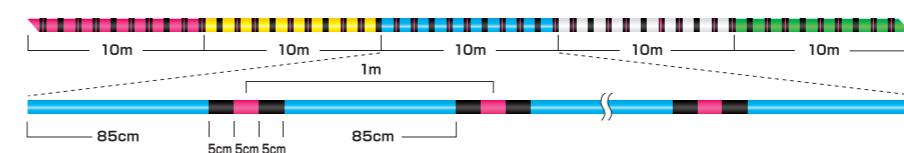

New New

	#0.6	#0.8	#1.0	#1.2	#1.5	#2.0	#2.5	#3.0	#4.0
強度	lb 10	12	16	22	30	36	42	45	55
	kgf 4.5	5.4	7.5	9.9	13.5	16.2	19.1	20.4	24.8
200m	¥3,800	¥3,800	¥3,200	¥3,200	¥3,200	¥3,200	¥3,400	¥3,400	
300m	¥5,700	¥5,700	¥4,800	¥4,800	¥4,800	¥4,800	¥5,100	¥5,100	
600m			¥9,600	¥9,600	¥9,600	¥9,600	¥10,200	¥10,200	
1200m			¥19,200	¥19,200	¥19,200	¥19,200	¥20,400	¥20,400	
100m×12連結 (100m当り)			¥1,600	¥1,600	¥1,600	¥1,600	¥1,700	¥1,700	¥1,700

出荷単位: 1 (12連結のみ: 12)

ジギングPEトリプルX8

ショアからオフショアまで強度を追求した
8ブレイドマルチPEライン。

超高分子量ポリエチレンファイバーを8本撚りで密にブレイドしたことで低伸度を実現し様々なジギングシーンで使用できるPEライン。スムーズな糸通りによりショアジギングでも抜群の飛距離を出す。マルチマーキングと幅広い号数ラインナップによりライトゲームから遠征まで使用用途を選ばず使えるマルチPEラインだ。

	#0.6	#0.8	#1.0	#1.2	#1.5	#2.0	#2.5	#3.0	#4.0	#5.0	#6.0	#8.0
強度	lb 12	14	17	20	25	33	44	51	60	78	88	110
	kgf 5.4	6.3	7.7	9.1	11.3	14.9	19.9	23.1	27.2	35.3	39.9	49.5
200m	¥7,800	¥7,000	¥6,000	¥5,800	¥4,800	¥4,600						
300m	¥11,700	¥10,500	¥9,000	¥8,700	¥7,200	¥6,900	¥6,900	¥6,600	¥6,600	¥6,600	¥6,600	
600m		¥21,000	¥18,000	¥17,400	¥14,400	¥13,800	¥13,800	¥13,200	¥13,200			
1200m			¥36,000	¥34,800	¥28,800	¥27,600	¥27,600	¥26,400				
100m×12連結 (100m当り)	¥3,900	¥3,500	¥3,000	¥2,900	¥2,400	¥2,300	¥2,300	¥2,200	¥2,200	¥2,200	¥2,200	¥2,200

出荷単位: 1 (12連結のみ: 12)

MULTI-MARKING BRAIDED LINE

※青色の文字は新製品です。
※写真、スペックはプロトタイプのため実物とは異なる場合があります。

200m・300m・600m

1200m *ラベルにメーター残量マーカー付

100m×12 連結

200m・300m・600m

※#4.0 600mのみ1200mと同様のパッケージとなります。