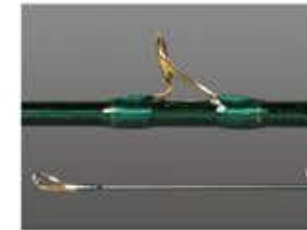

Lake Jigging Rod

ROD LAKE JIGGING DEEP LAGOON

New Deep Lagoon Lake Jigging Special

ディーブラグーン

しなやかかつ優雅に。

ジグを意のままに操るレイクジギング専用モデル。

湖沼での主にマス類(トラウト)をジギングで狙うための専用ロッド。しなやかかつ復元力を持たせたブランクスはシャローレンジを極めて繊細かつ効率良く攻めることができる。さらにヒットしたトラウトの引きをしっかりと吸収しスムーズにランディングへと持ち込む。淡水での使用を前提とした優雅な装飾によりアングラーをレイクジギングの魅力へ誘う魅惑のブランクスに仕上がった。

B65UL-T

規格	全長 ft (m)	仕舞 (cm)	自重 (g)	先径 (mm)	元径 (mm)	適合ジグ (g)	推奨ライン (PE)	本体価格 (税込) ¥37,000 (¥40,700)	製品コード
B65UL-T	6'5" (1.95)	101	101	1.4	8.7	MAX80	0.3~1.5		803-7498

2ピース (カーボン含有率: 99%)

Material from Japan.

GUIDE SYSTEM

バットにIGカラー-KWガイド(SIC-S)ベリーにIGカラー-KTガイド(SIC-S)、IGカラー-LGトップガイド(SIC)を採用。感度アップとライントラブルの回避に貢献しつつゴールドカラーによる華やかさでフィールドに映えるガイドセッティング。

GRIP DESIGN

ベイトモデルはECSリールシートにウッド調のシールにコーティングを施しフィット感とトラウトゲームにマッチする高級感を演出。AAAハイグレードのコルクにエンボス加工を施しスリットを入れることでホールド性の向上とフィールドにマッチしたデザインを施している。

P-COLOR SIC-S TOP SIC

ROD

LAKE JIGGING

RIG

ASSIST
HOOK

LINE

PARTS

APPAREL &
GOODS