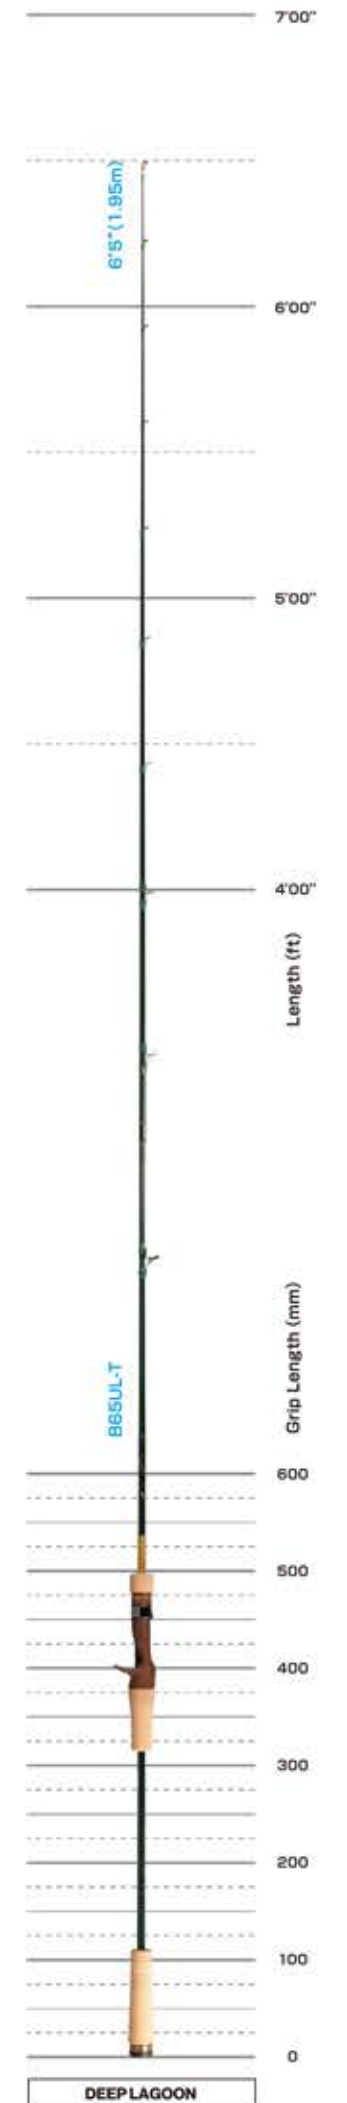

GRIP DESIGN

ベイトモデルはECSリールシートにウッド調のシールにコーティングを施しフィット感とトラウトゲームにマッチする高級感を演出。AAAハイグレードのコルクにエンボス加工を施しスリットを入れることでホールド性の向上とフィールドにマッチしたデザインを施している。

P-COLOR SIC-S TOP SIC