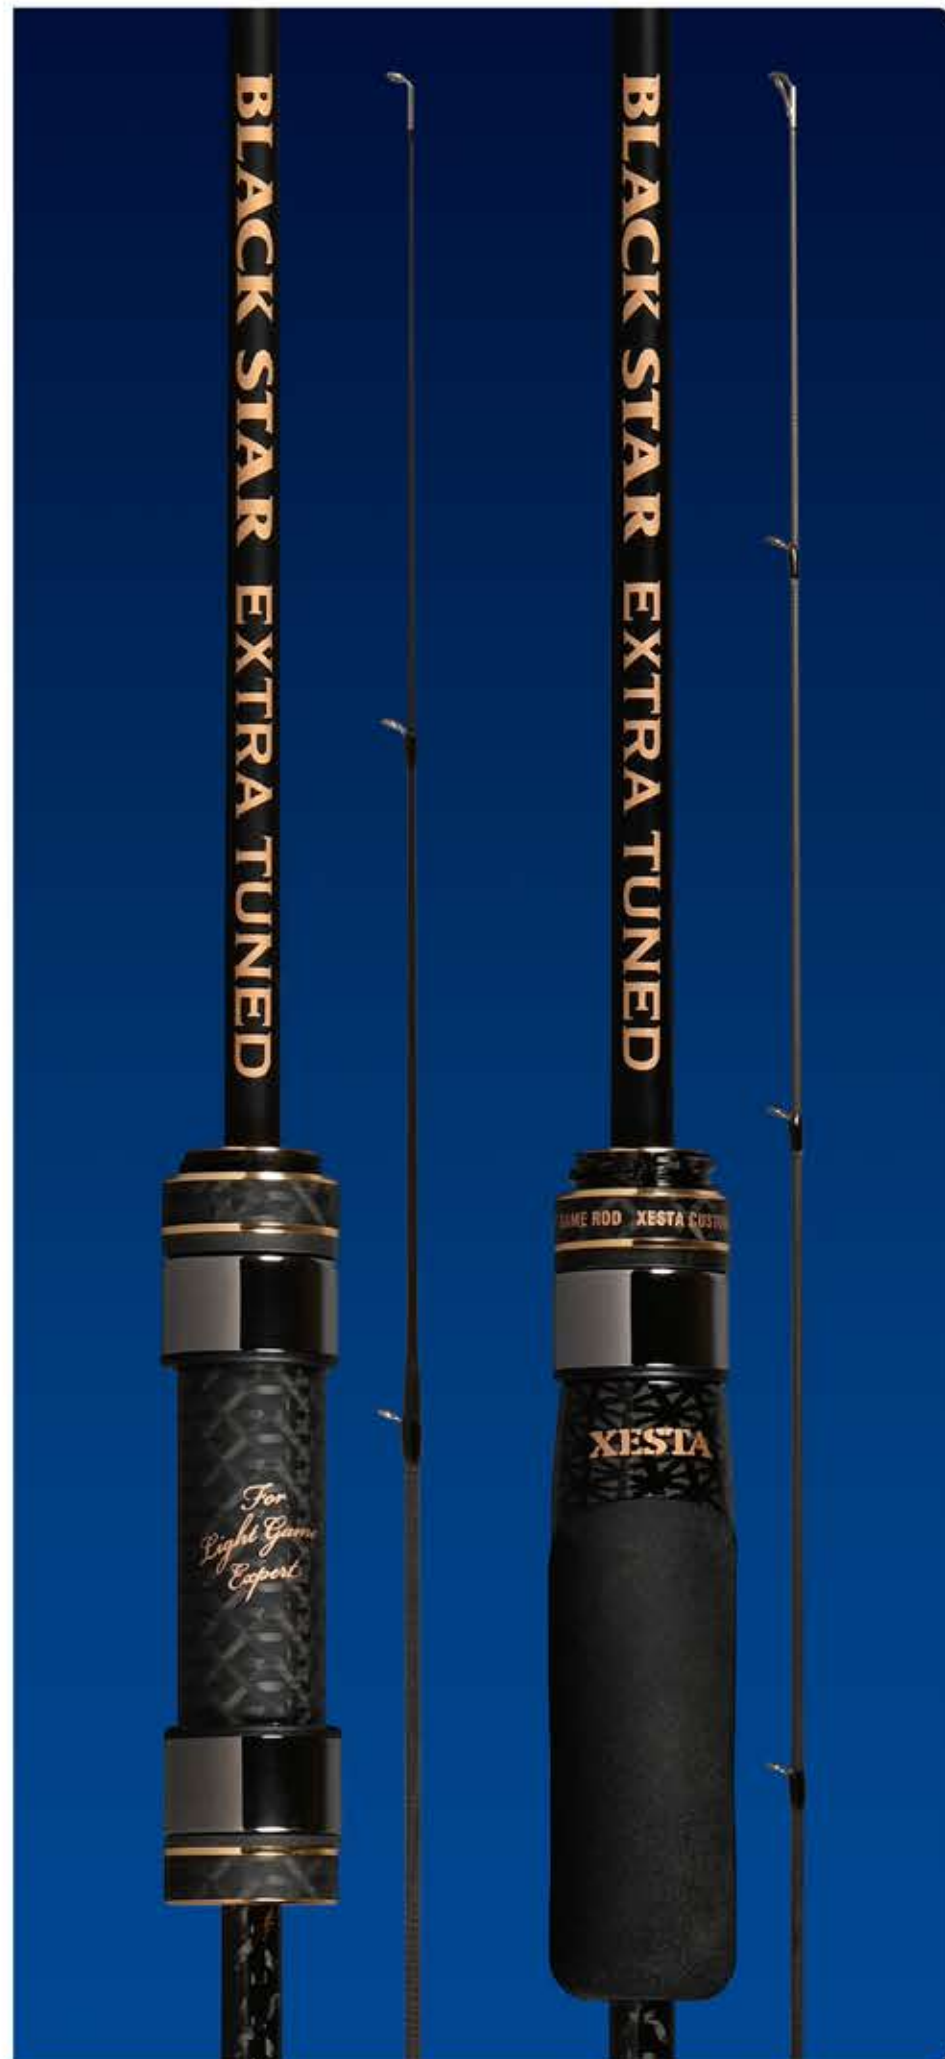

GUIDE SYSTEM

ソリッドティップモデルはバットセクションにチタンATガイド(トルザイト)、ベリーからティップセクションはチタンKTガイド(トルザイト)、トップはチタンLFTトップガイド(SIC-S)を採用。チューブラーティップモデルはバットセクションにチタンKLHガイド(トルザイト)、ベリーからティップセクションはチタンKTガイド(トルザイト)、トップはチタンKTトップガイド(SIC)を採用。

GRIP DESIGN

ソリッドティップモデルにはDPSリールシートを必要最小限まで切り詰めたオリジナルグリップシステムを採用。チューブラーティップモデルにはホールド性に定評のあるVSSリールシートを採用しリールとの一体感を追求。

TIP SECTION

ソリッドティップはそれぞれのコンセプトに即した極細スーパーソリッドカーボン素材を採用。純粋にリグを操作、魚とのファイトに耐えることができる必要最小限のスレッドでコーティングしている。チューブラーティップは反響感と耐久強度を重視した設計。激しいトゥイッチやオープンエリアでの遠投を主眼においたタフ作りとなっている。

END GRIP

手を添えるためだけの必要最小限のサイズのエンドグリップを搭載。エンド部分のプレートにはモデル名をレーザーで刻印。高級感と機能性を極限まで突き詰めたデザイン。