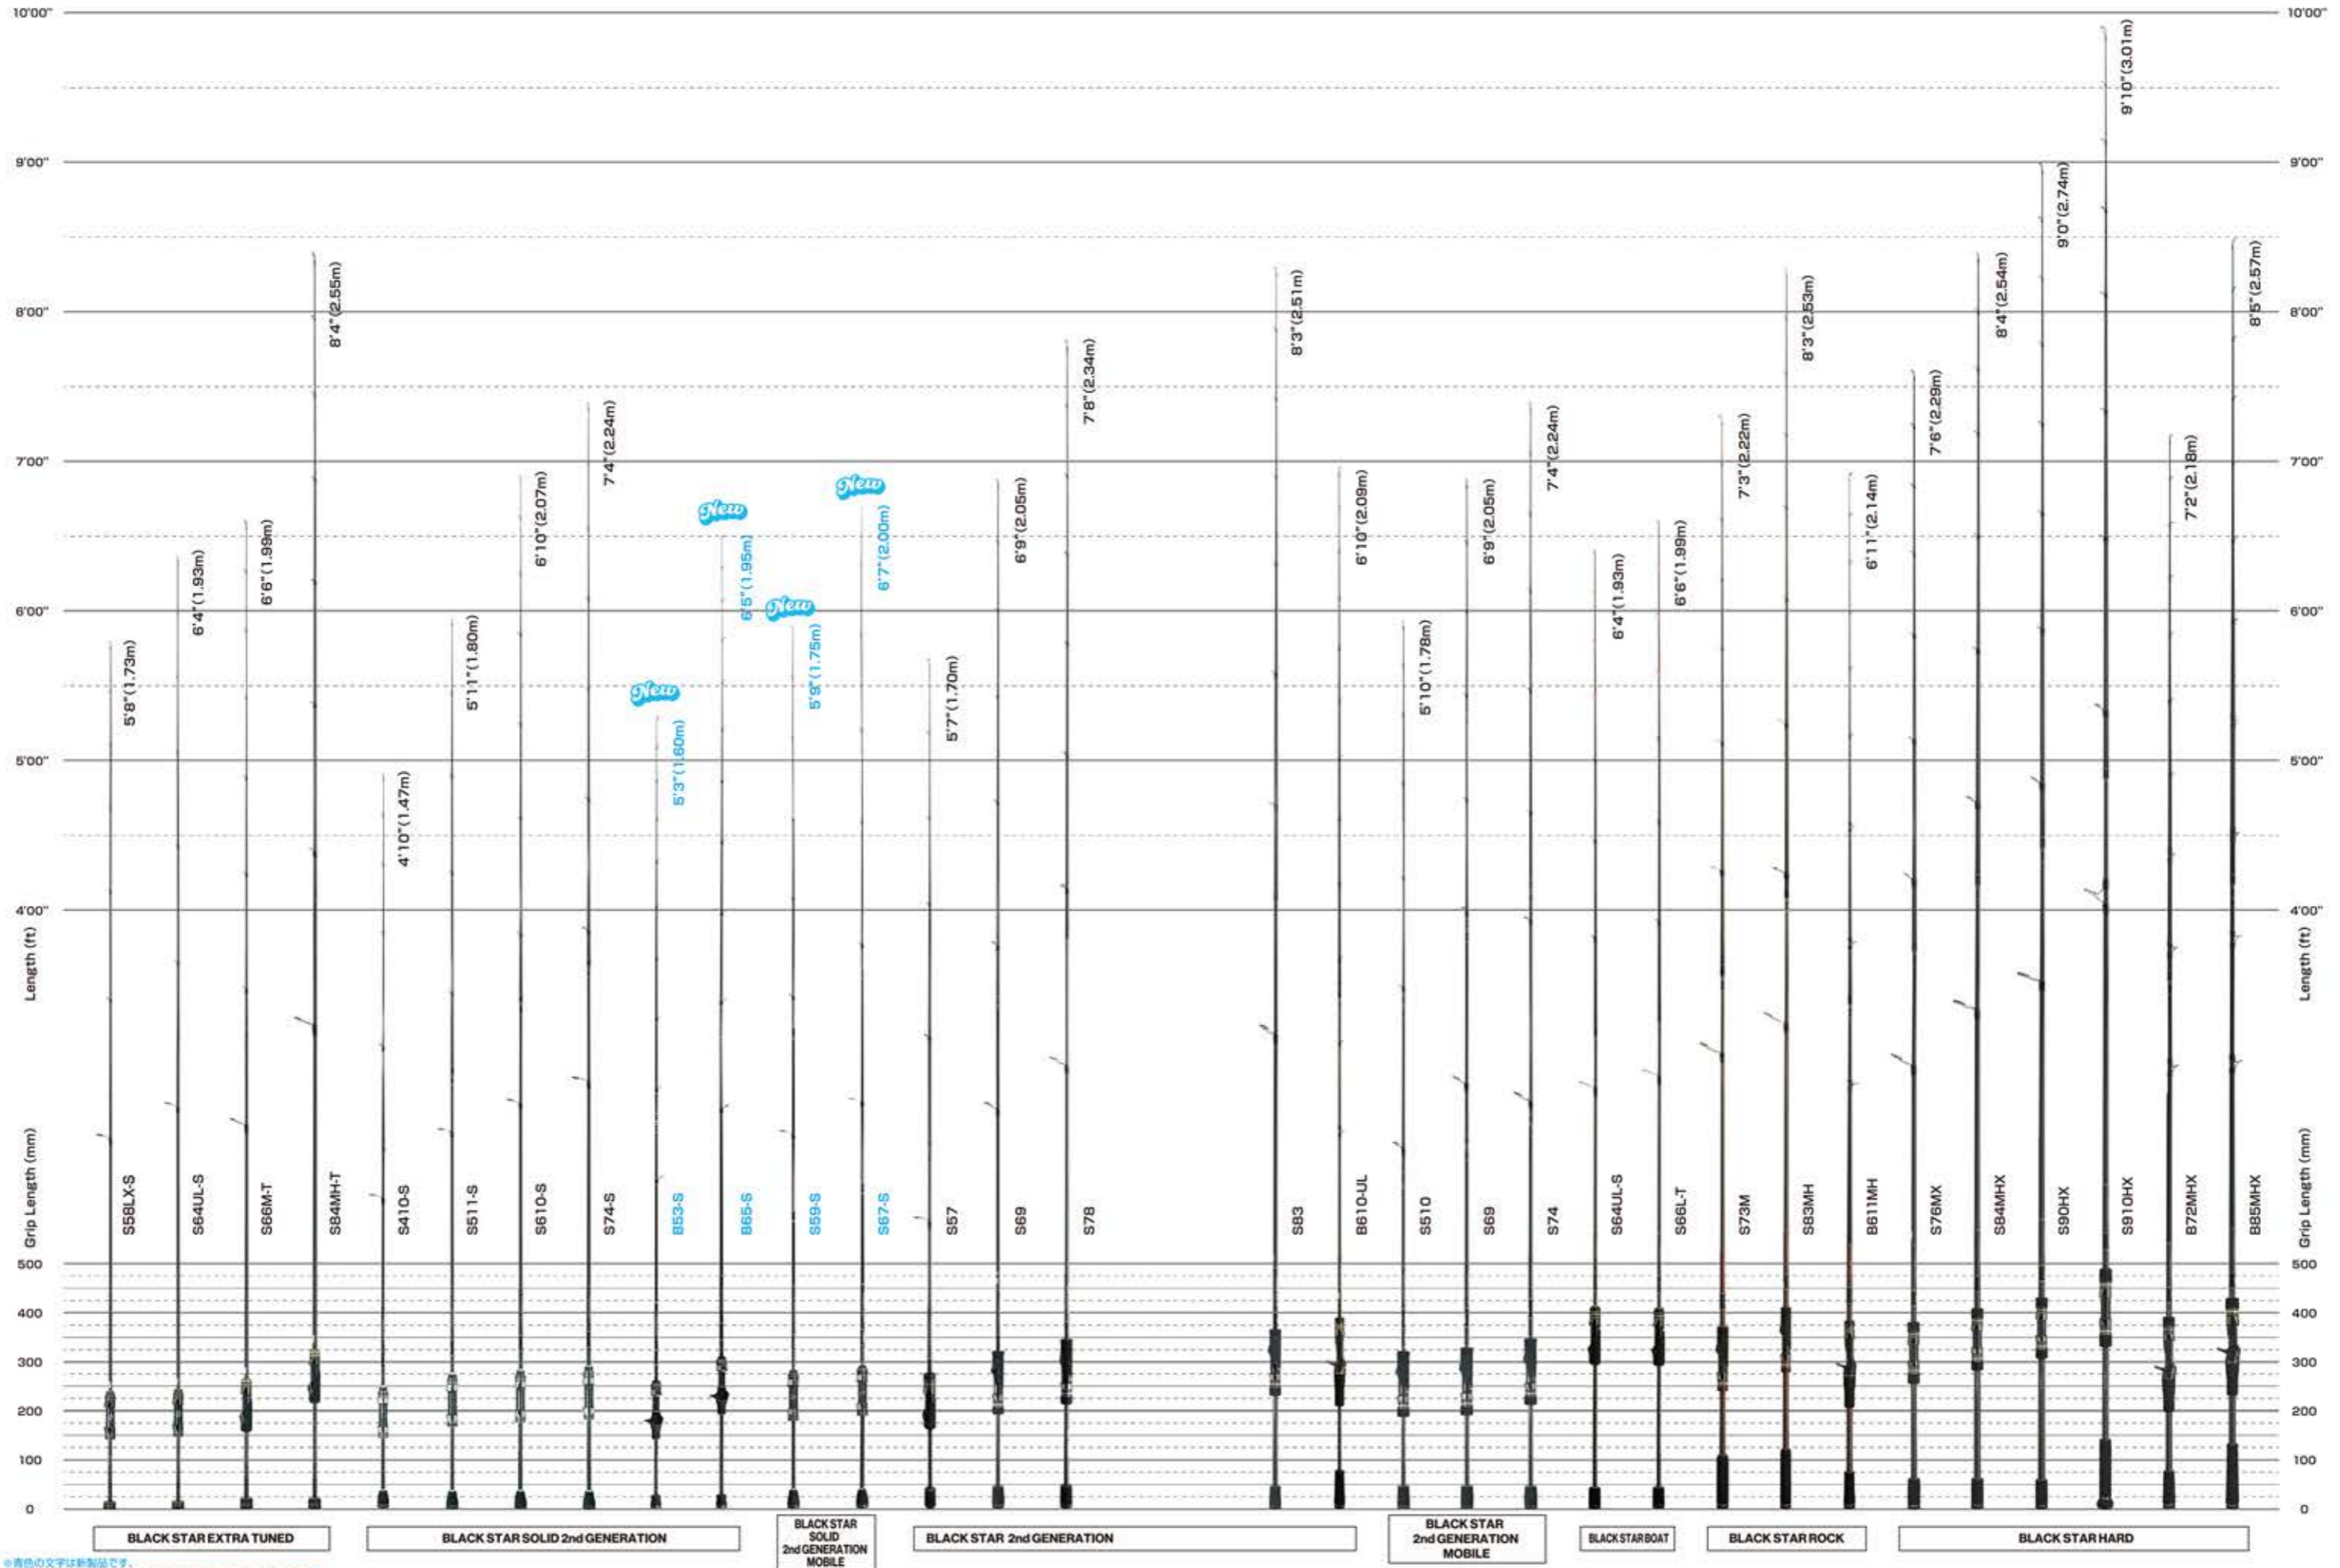

ROD LIGHT GAME

BLACK STAR ROD LINE UP

※青色の文字は新製品です。
※写真、スペックはプロトタイプのため実物とは異なる場合があります。

ROD LIGHT GAME RIG ASSIST HOOK LINE PARTS APPAREL B GOOD5