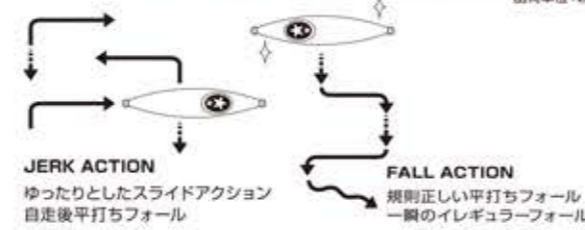

COLOR	30g	40g	60g	80g	100g
116 KS	903-5418	903-5562	903-5715	903-5859	903-6019
39 KBPS	903-5425	903-5579	903-5722	903-5876	903-6028
11 GGD	903-5432	903-5586	903-5739	903-5883	903-6033
17 RGD	903-5449	903-5593	903-5746	903-5890	903-6040
31 PGD	903-5456	903-5609	903-5753	903-5906	903-6057
117 KZL	903-5463	903-5616	903-5760	903-5913	903-6064
51 ZLO	903-5470	903-5623	903-5777	903-5920	903-6071
137 ALS	903-5487	903-5630	903-5784	903-5937	903-6088
52 PWBK-ZL	903-5494	903-5647	903-5791	903-5944	903-6095
143 CKPSL-GD	903-5500	903-5654	903-5807	903-5951	903-6101
本体価格 (税込)	¥920 (¥1,012)	¥980 (¥1,078)	¥1,100 (¥1,210)	¥1,200 (¥1,320)	¥1,300 (¥1,430)

New