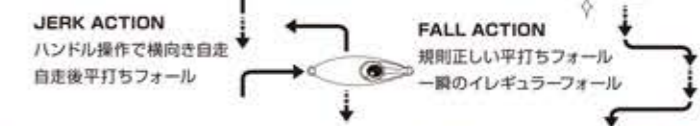

COLOR	30g	40g	60g	80g
116 KS	902-4290	902-4399	902-4498	902-4597
35 BPIW	902-4306	902-4405	902-4504	902-4603
117 KZL	902-4313	902-4412	902-4511	902-4610
11 GGD	902-4320	902-4429	902-4528	902-4627
31 PGD	902-4337	902-4436	902-4535	902-4634
17 RGD	902-4344	902-4443	902-4542	902-4641
119 BKHPS-GD	902-5310	902-5358	902-5396	902-5433
120 MOH-GD	902-5327	902-5365	902-5402	902-5440
121 PWRR-SK	902-5334	902-5372	902-5419	902-5457
122 CHPW-GD	902-5341	902-5389	902-5426	902-5464
本体価格 (税込)	¥900 (¥990)	¥950 (¥1,045)	¥1,050 (¥1,155)	¥1,100 (¥1,210)

※黄色の文字は新製品です。
※写真、スペックはプロトタイプのため実物とは異なる場合があります。
製品コードの後に6桁の数字をつけるとJANコードとなります。
製品コードの後ろが「6」の場合→457129 製品コードの後ろが「9」の場合→457343