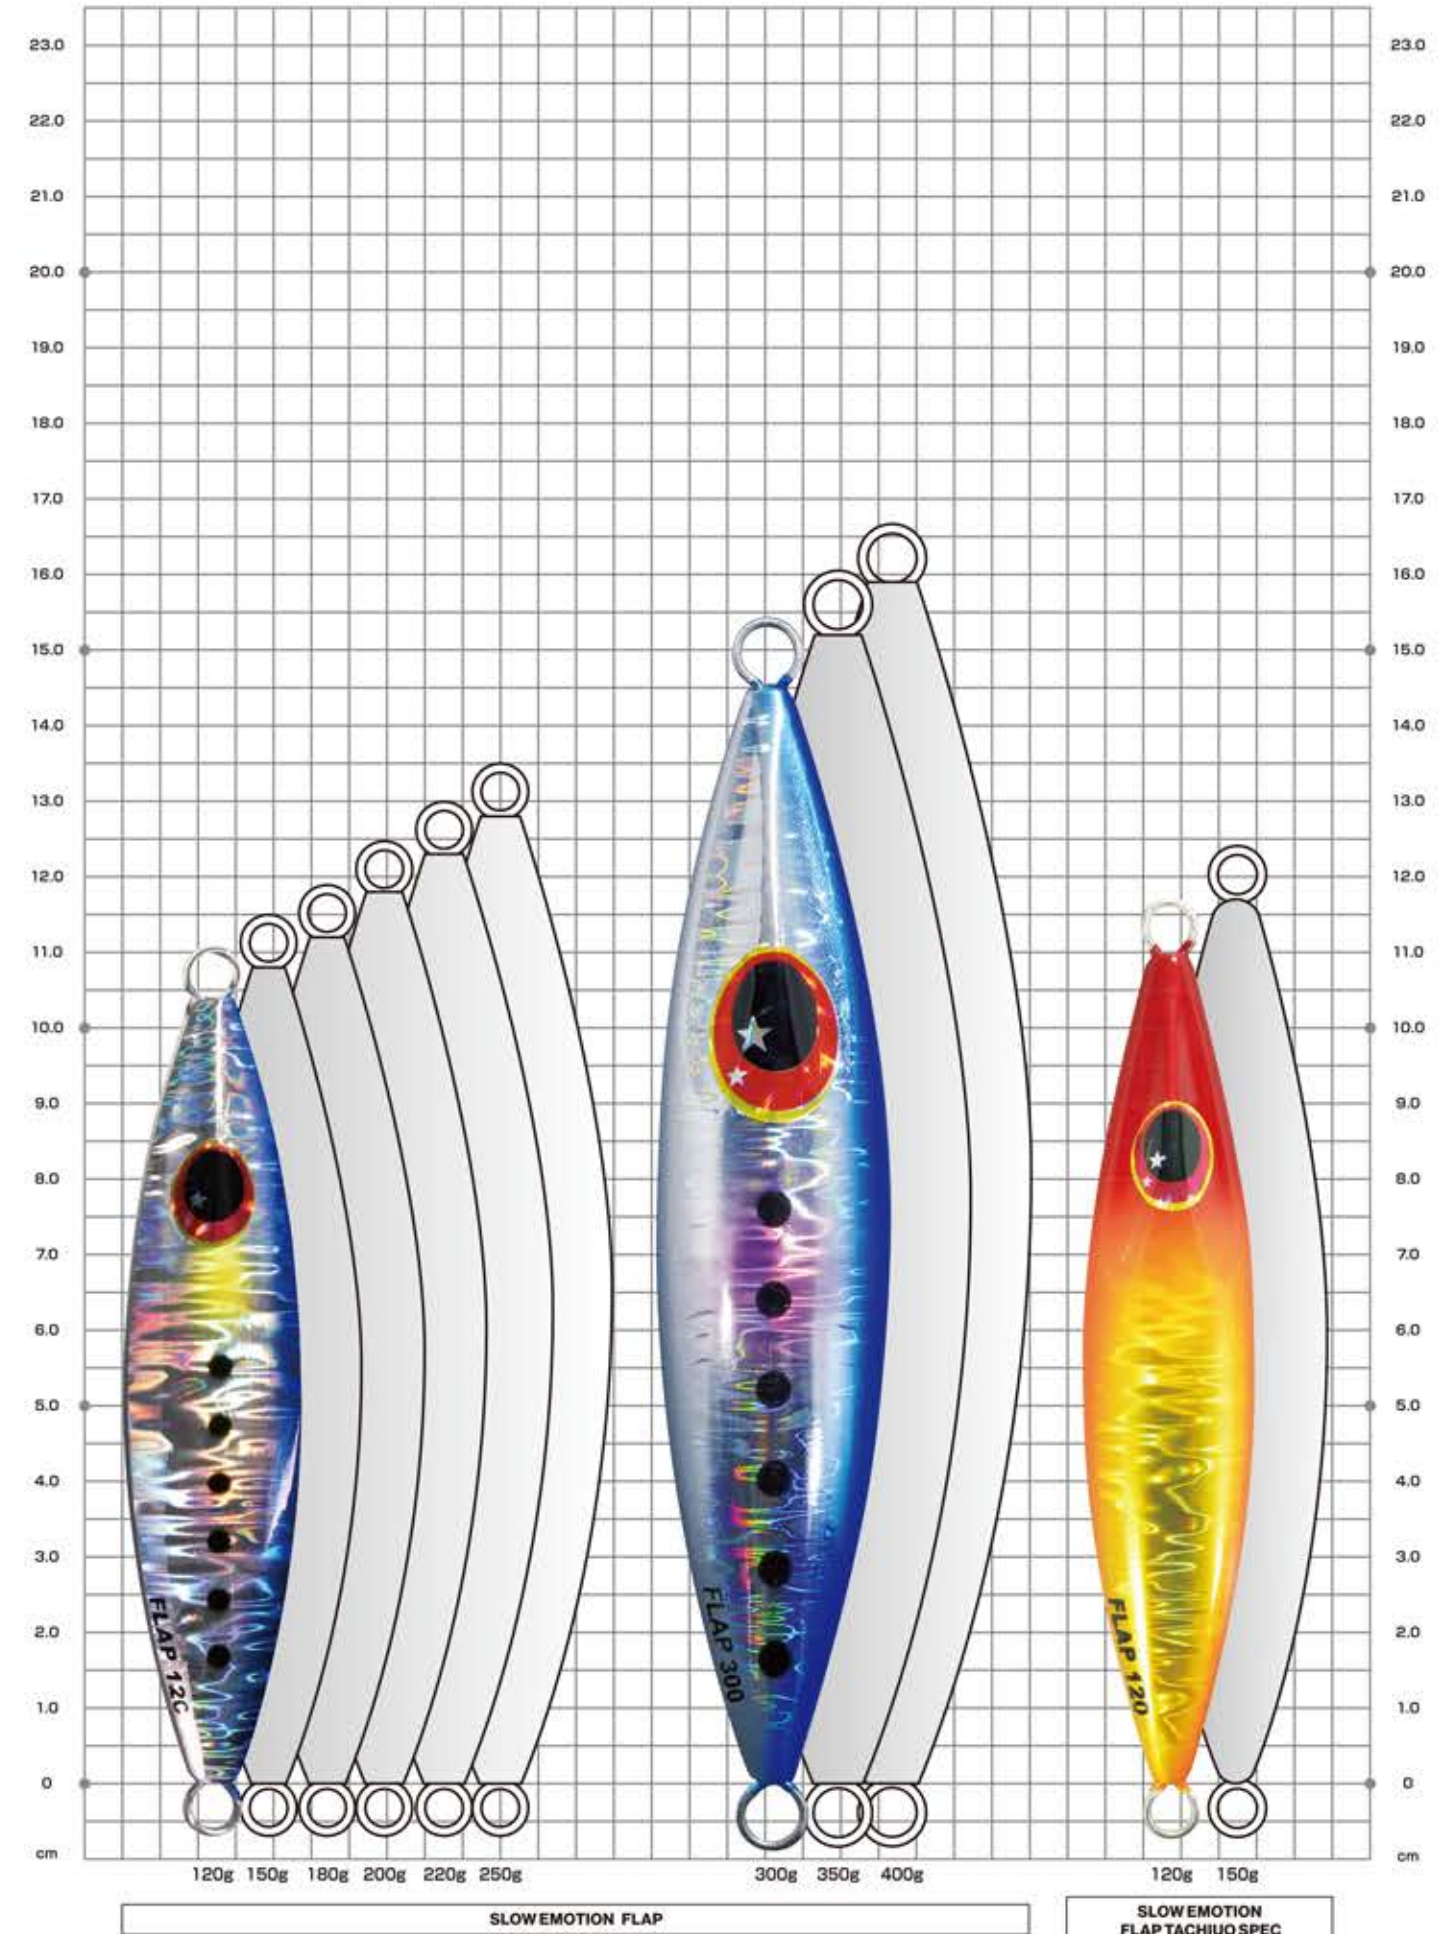

RIG METAL JIG SIZE LINE UP

ROD

RIG

METAL JIG

ASSIST HOOK

LINE

PARTS

APPAREL & GOODS