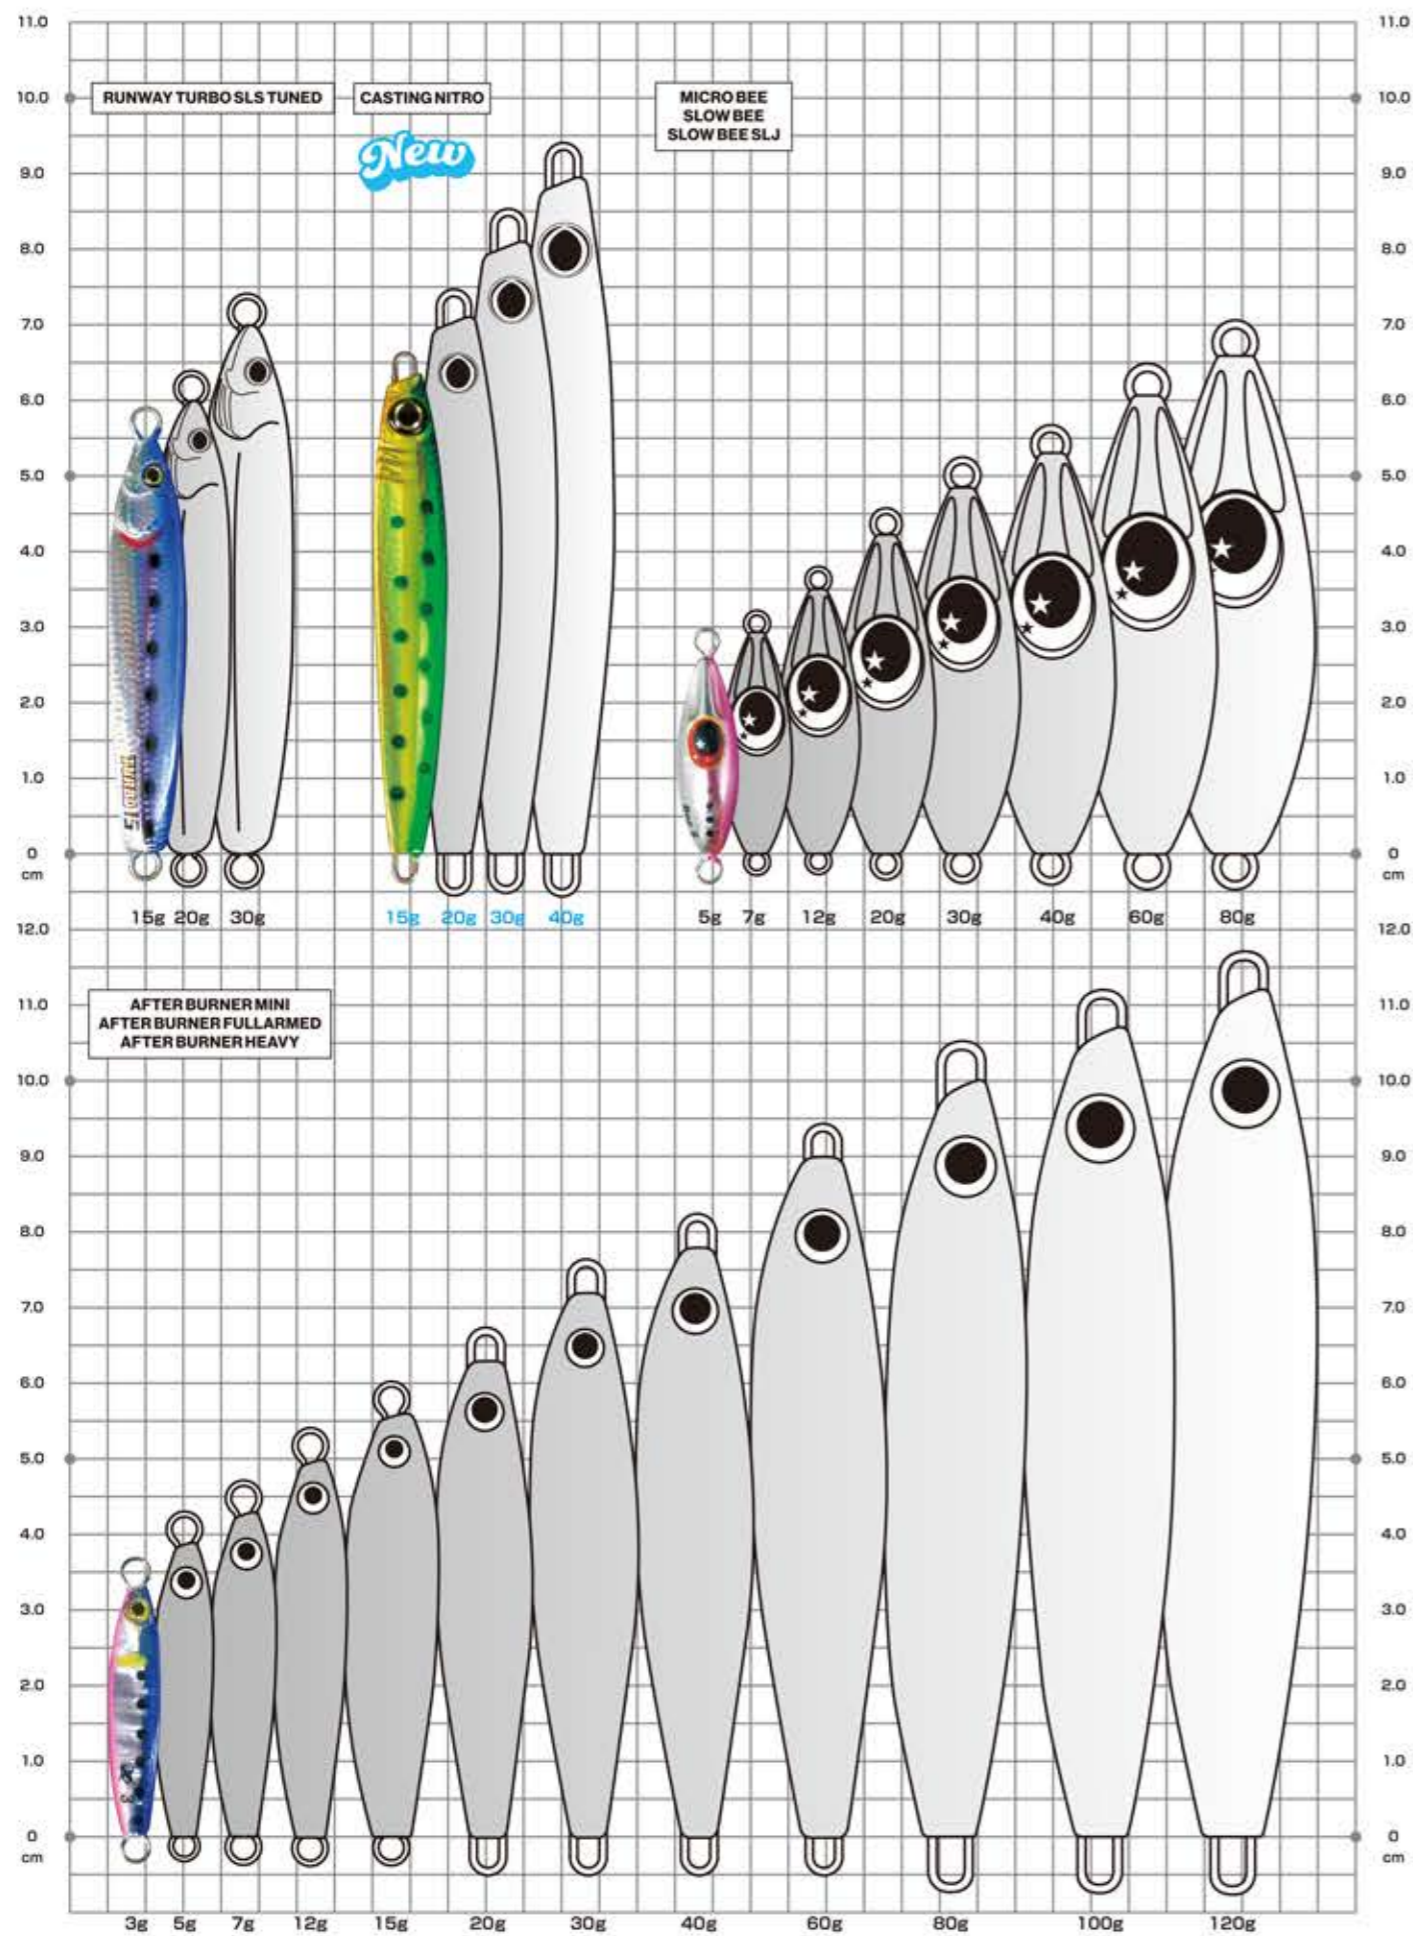

RIG METAL JIG

SIZE LINE UP

RIG METAL JIG ASSIST HOOK LINE PARTS APPAREL GOODS