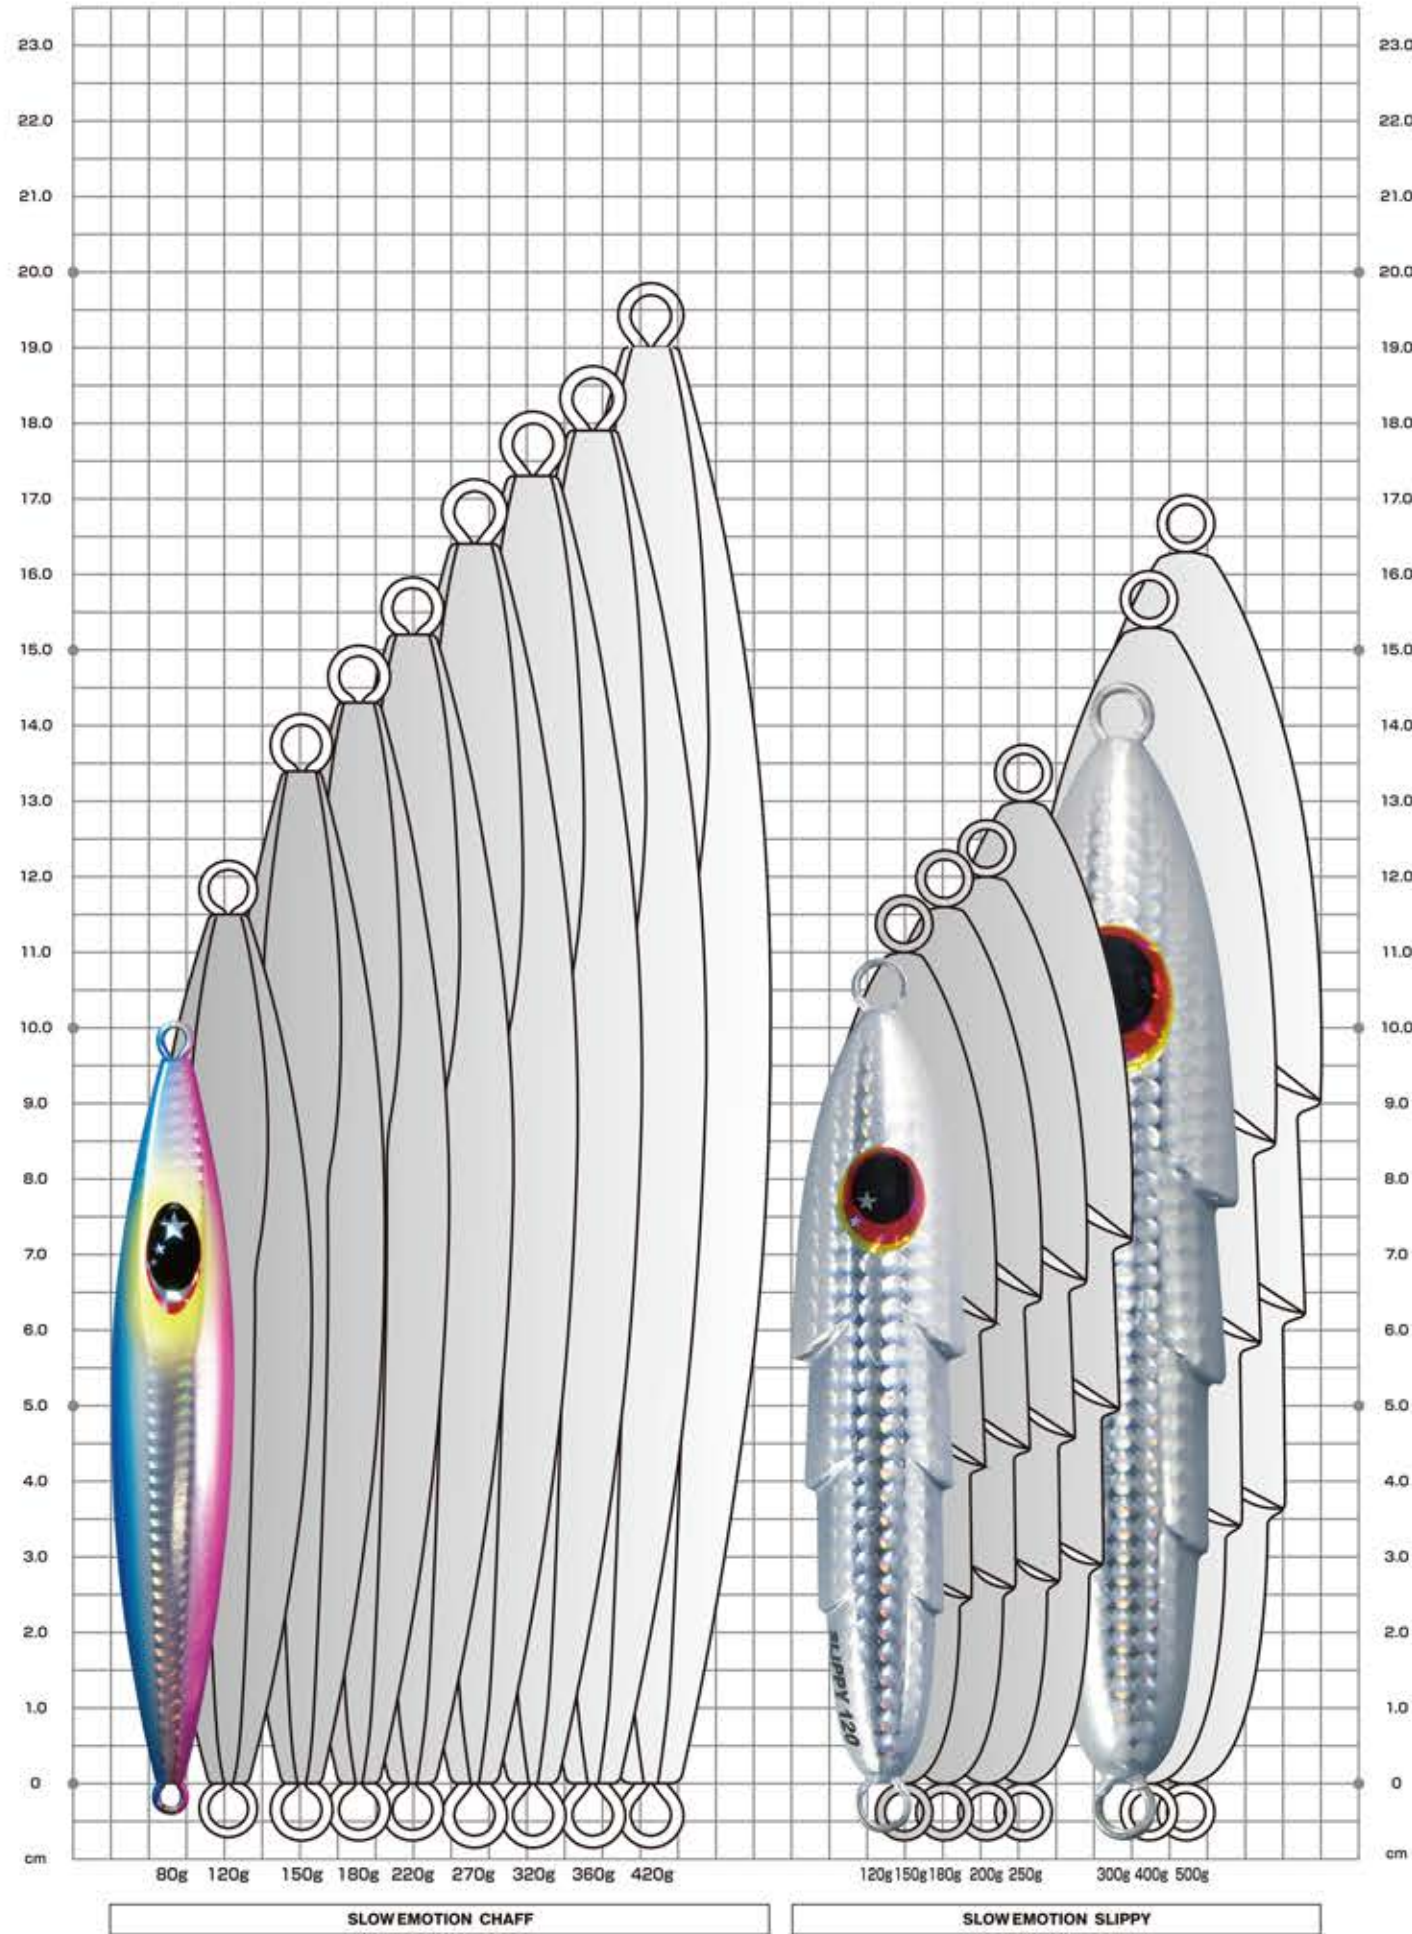

RIG METAL JIG SIZE LINE UP

ROD

RIG

METAL JIG

ASSIST HOOK

LINE

PARTS

APPAREL & GOODS