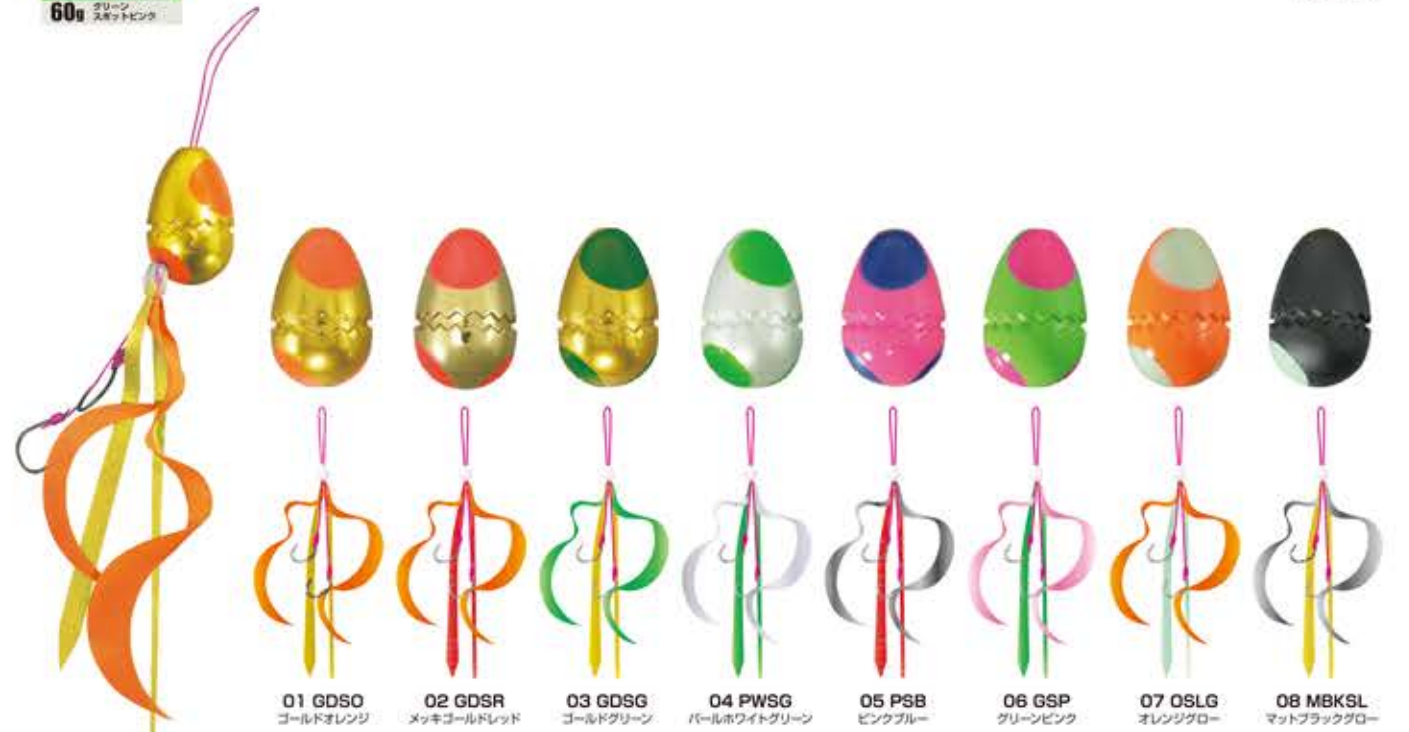

出荷単位: 2

TACHIRAMM

タチラーム
タチウオジギングのオールラウンダー。
まずはコレ!

弱リアバランスによるウォブリングフォールなどタチウオが捕食しやすい動きを詰め込んだパイロットジグ。ワンピッチからスローまで様々なジャークに対応する。ハードロックスナップ付きスィベルを付属。

COLOR	80g	100g	120g	150g	200g
02 RHGD	560-8807	560-8820	560-9040	560-9163	901-3614
85 PEV	560-8814	560-8837	560-9057	560-9170	901-3621
13 S	560-8821	560-8944	560-9064	560-9187	901-3638
40 P	560-8838	560-8951	560-9071	560-9194	901-3645
10 OGD	560-8845	560-8968	560-9088	560-9200	901-3652
86 BKPGR	560-8852	560-8975	560-9095	560-9217	901-3669
87 PV	560-8869	560-8982	560-9101	560-9224	901-3676
44 ZL	560-8876	560-8999	560-9118	560-9231	901-3683
54 KZRGD	560-8883	560-9002	560-9125	560-9248	901-3690
80 VGZL	560-8890	560-9019	560-9132	560-9255	901-3706
81 OGDZL	560-8906	560-9026	560-9149	560-9262	901-3713
82 PZL	560-8913	560-9033	560-9156	560-9279	901-3720
本体価格 (税込)	¥900 (¥990)	¥1,000 (¥1,100)	¥1,100 (¥1,210)	¥1,200 (¥1,320)	¥1,400 (¥1,540)

出荷単位: 2

タイラバ スクランブルEgg

タイラバ スクランブルエッグ
ストーンと落ち軽巻き!
タイラバはここまで楽になれる!

低重心の卵形状により鉛素材でありながら潮の流れに負けず狙いのスポットに素早く到達させる。この素早いボトムへの到達が狙いのピンスポットを直撃しやすくなり喰い気の上った高活性のタイを瞬時にバイトさせることができる。さらにボディ下部にヒビのようなスリットを施すことで独特な水流を発生させスカートやネクタイに艶めかしい波動を発生させる。誰でも簡単に落とすだけで攻めて乗せるタイラバゲームができてしまう不思議な卵、是非お試しあれ!

タイラバ スクランブルエッグ 交換ヘッド
素早くチェンジしてオリジナルな
組み合わせで楽しめる!

COLOR	40g	60g	80g	100g	120g	160g
01 GDSO	902-2852	902-2975	902-3095	902-3217	902-3330	902-3453
02 GDSR	902-2869	902-2982	902-3101	902-3224	902-3347	902-3460
03 GDSG	902-2876	902-2999	902-3118	902-3231	902-3354	902-3477
04 PWSG	902-2883	902-3002	902-3125	902-3248	902-3361	902-3484
05 PSB	902-2890	902-3019	902-3132	902-3255	902-3378	902-3491
06 GSP	902-2906	902-3026	902-3149	902-3262	902-3385	902-3507
07 OSLG	902-2913	902-3033	902-3156	902-3279	902-3392	902-3514
08 MBKSL	902-2920	902-3040	902-3163	902-3286	902-3408	902-3521
本体価格 (税込)	¥900 (¥990)	¥950 (¥1,045)	¥1,000 (¥1,100)	¥1,050 (¥1,155)	¥1,100 (¥1,210)	¥1,200 (¥1,320)