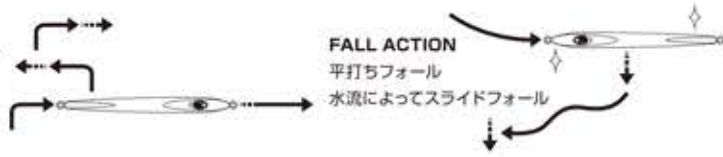

JERK ACTION

ジャークの強さでスライド幅を調節できる
入力の強さとロッドワークで上げ幅の調節ができる

FALL ACTION

平打ちフォール
水流によってスライドフォール

	150g	180g	250g	300g
116 KS	903-8303	903-8484	902-7512	902-7680
08 BPS	903-8310	903-8471	902-7529	902-7697
17 RGD	903-8327	903-8488	-	-
134 RGDL	-	-	902-7536	902-7703
135 PGD-ZL	903-8334	903-8495	902-7543	902-7710
11 GGD	903-8341	903-8501	-	-
136 GOGD-SBL	-	-	902-7550	902-7727
128 KALET	903-8358	903-8518	-	-
137 ALS	903-8365	903-8525	902-7567	902-7734
51 ZLO	903-8372	903-8538	902-7574	902-7741
56 SKSL	-	-	902-7581	902-7758
88 AIZL	903-8389	903-8549	-	-
101 PWSBL	903-8396	903-8556	902-7598	902-7765
108 FOLSBL	903-8402	903-8563	902-7604	902-7772
130 FRSSBL	903-8419	903-8570	-	-
138 MFGSBL	-	-	902-7611	902-7789
139 MBKULO	-	-	902-7628	902-7796
本体価格 (税込)	¥1,800 (¥1,980)	¥2,000 (¥2,200)	¥2,500 (¥2,750)	¥2,800 (¥3,080)

出荷単位: 2