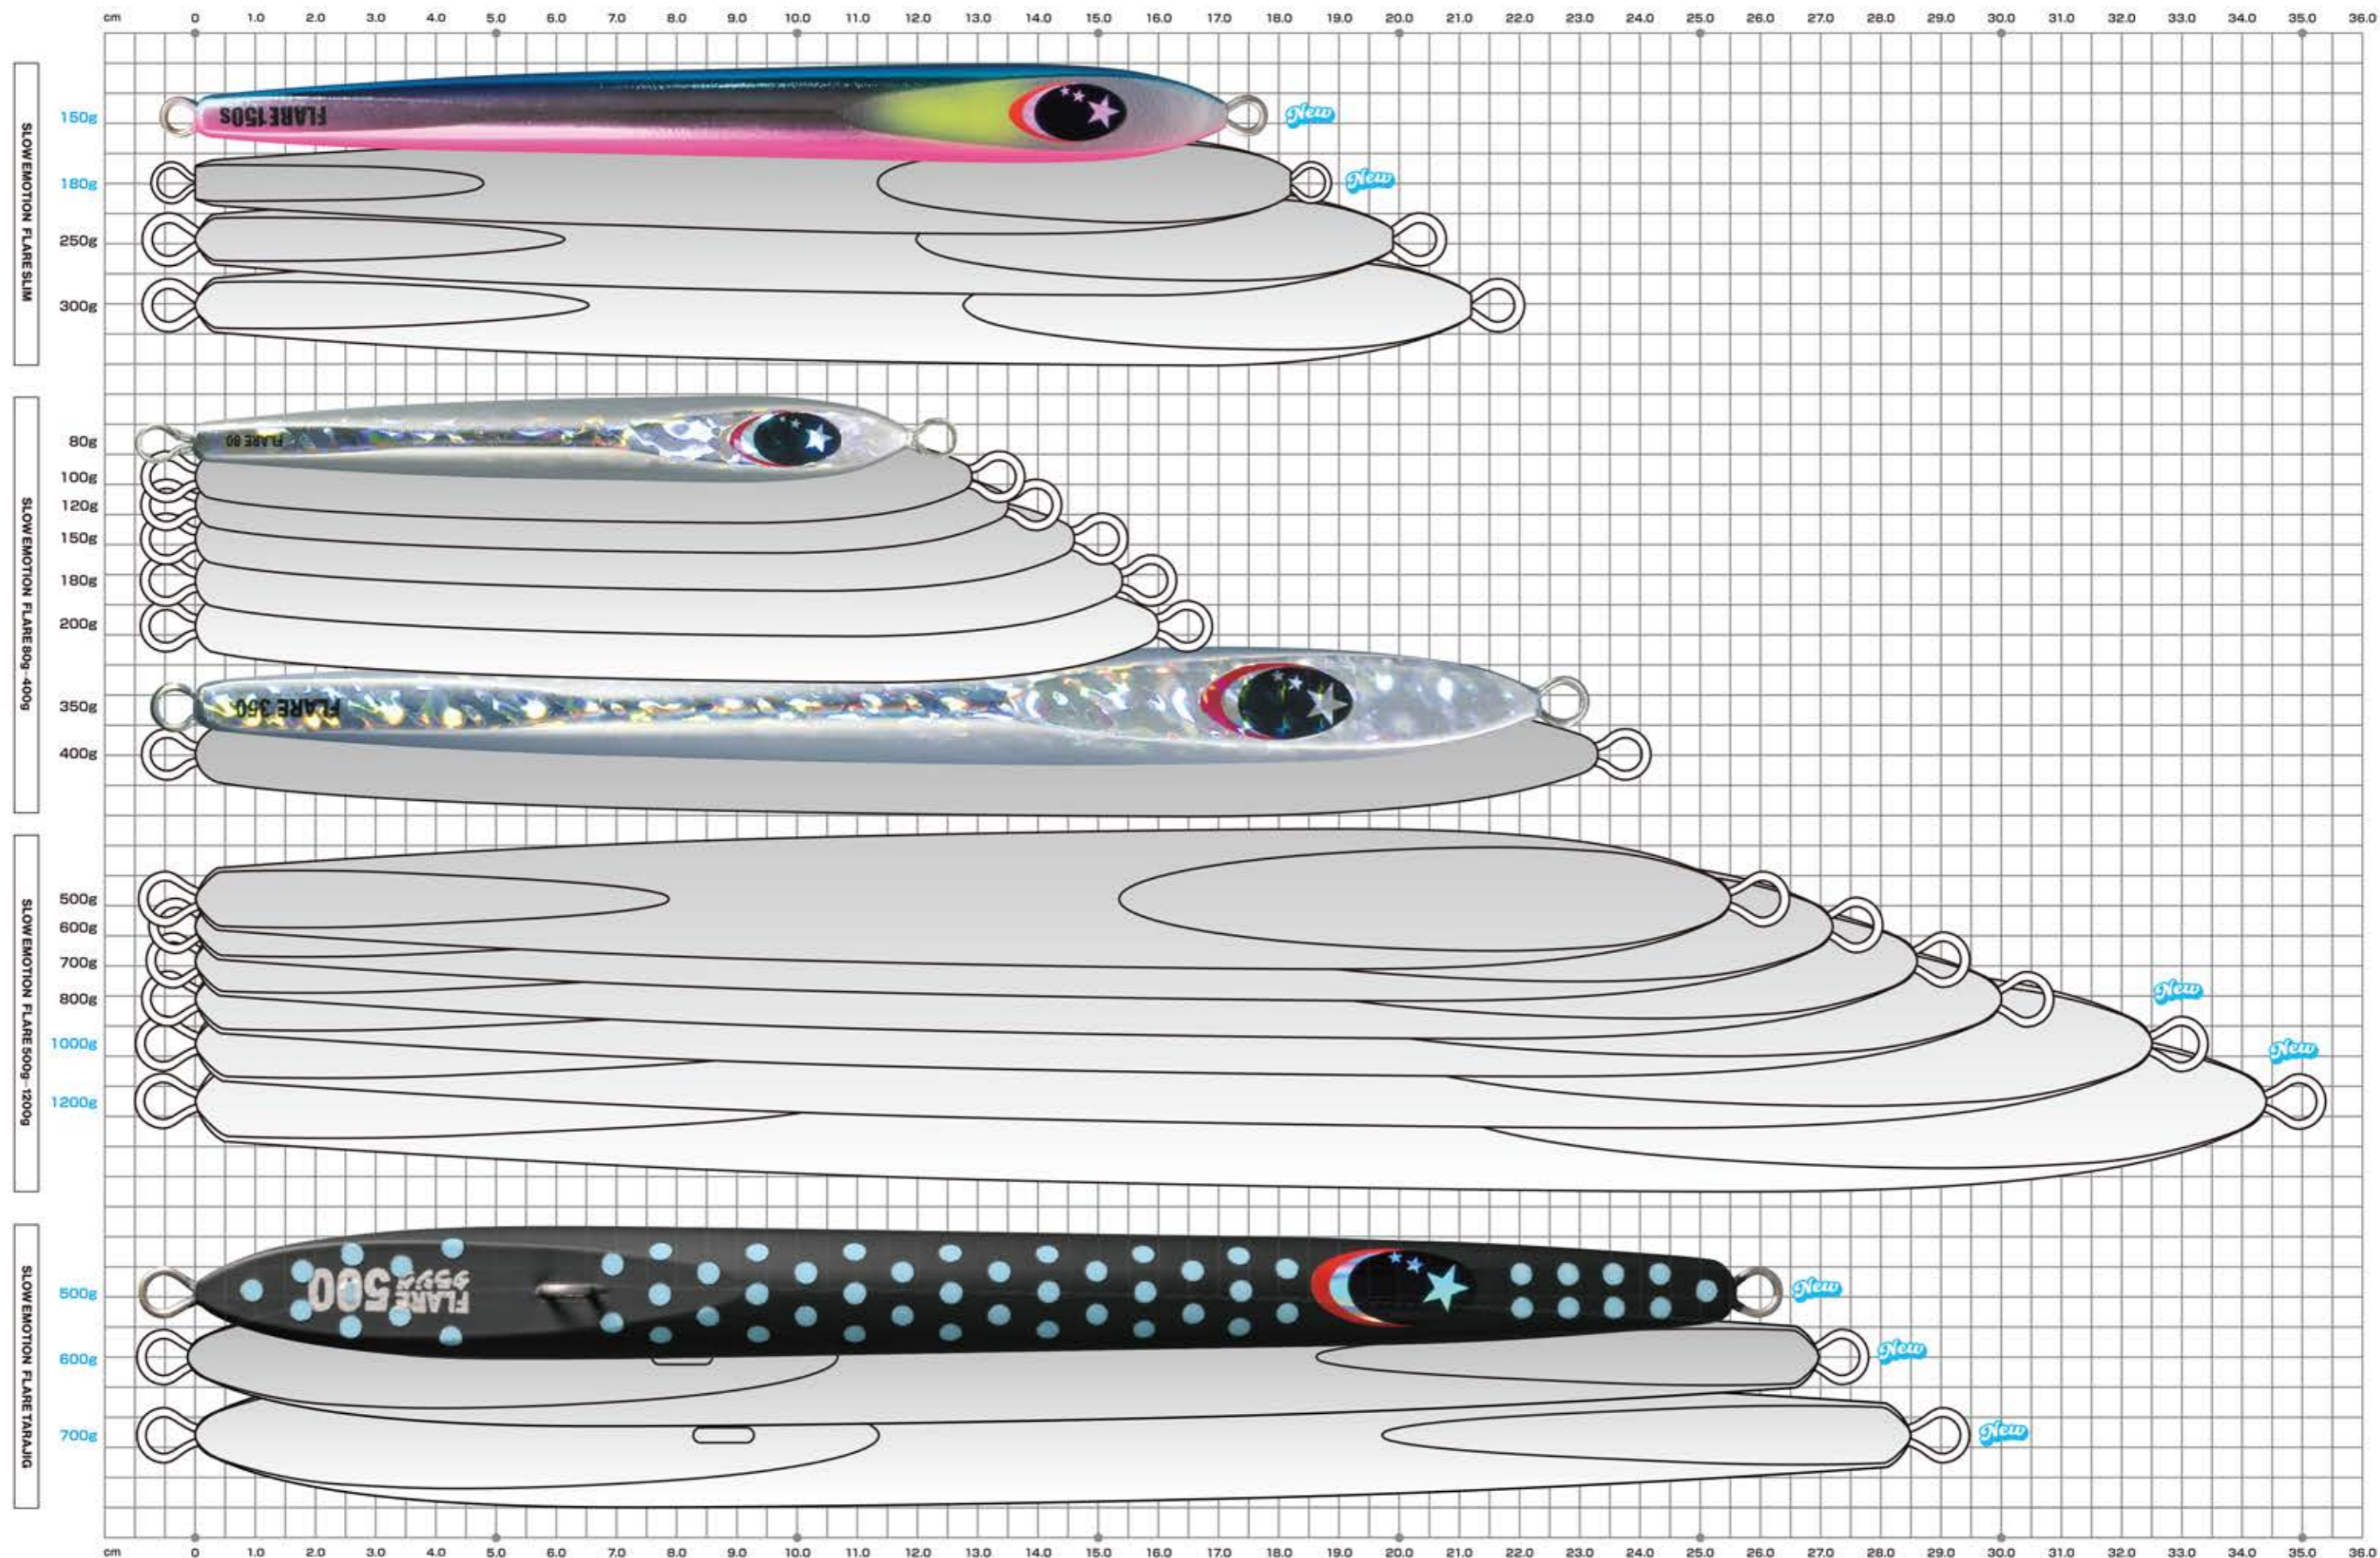

RIG METAL JIG

SIZE LINE UP