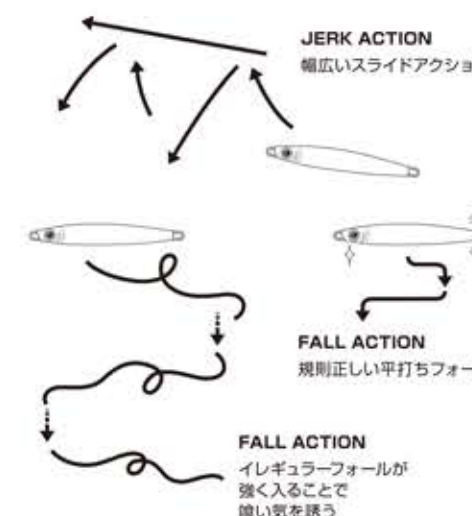

CASTING NITRO

紹介動画

COLOR	15g	20g	30g	40g
144 KSHL	903-6163	903-6392	903-6620	903-6859
146 REBIW	903-6170	903-6408	903-6637	903-6866
29 KPIW	903-6187	903-6415	903-6644	903-6873
39 KBPS	903-6194	903-6422	903-6651	903-6880
134 RGDL	903-6200	903-6439	903-6668	903-6897
145 PENPEN	903-6217	903-6446	903-6675	903-6903
147 REKSAB	903-6224	903-6453	903-6682	903-6910
70 SE	903-6231	903-6460	903-6699	903-6927
71 RHBIW	903-6248	903-6477	903-6705	903-6934
88 AIZL	903-6255	903-6484	903-6712	903-6941
82 PZL	903-6262	903-6491	903-6729	903-6958
86 BKPGR	903-6279	903-6507	903-6736	903-6965
148 CHCCO	903-6286	903-6514	903-6743	903-6972
149 VL-S	903-6293	903-6521	903-6750	903-6989
150 AILH	903-6308	903-6538	903-6767	903-6996
本体価格 (税込)	¥700 (¥770)	¥740 (¥814)	¥800 (¥880)	¥860 (¥946)

出典単位: 4

キャストニング ニトロ

ぶっ飛び!
きれのあるスライドで広範囲にアピール!

スライドアクションを得意とするセンターバランスジグ「ニトロ」のショアキャストバージョン。センターバランスでありながら空気抵抗の少ない薄いボディはロングキャストが決まりやすいだけでなくジャーク中の引き抵抗を軽減させる。軽いジャークで左右にスライドし、イレギュラーな平打ちフォールは青物から根魚まで幅広いターゲットを魅了する。フロントにティンセル付きシングルフック、リアにトリプルフックを標準装備することで即実践投入可能。スーパーライトショアジギング(SLS)からライトショアジギングまで幅広いゲームに対応するスライド系キャストニングジグである。

TURBO SLS TUNED

ランウェイターボ SLSチューンド
スーパーライトショアジギングチューンのターボ。

スーパーライトショアジギング (SLS) 専用としてチューニングした飛距離とスミング姿勢にこだわったテールバランスのキャストニングジグ。高速リーリングで追尾して捕食する中、小型回遊魚を確実に掛けるためリアフックはトリプルフックを採用。ライトタックルでもしっかりと魚を掛けることが可能となった。SLSの定番ジグとして大活躍している。