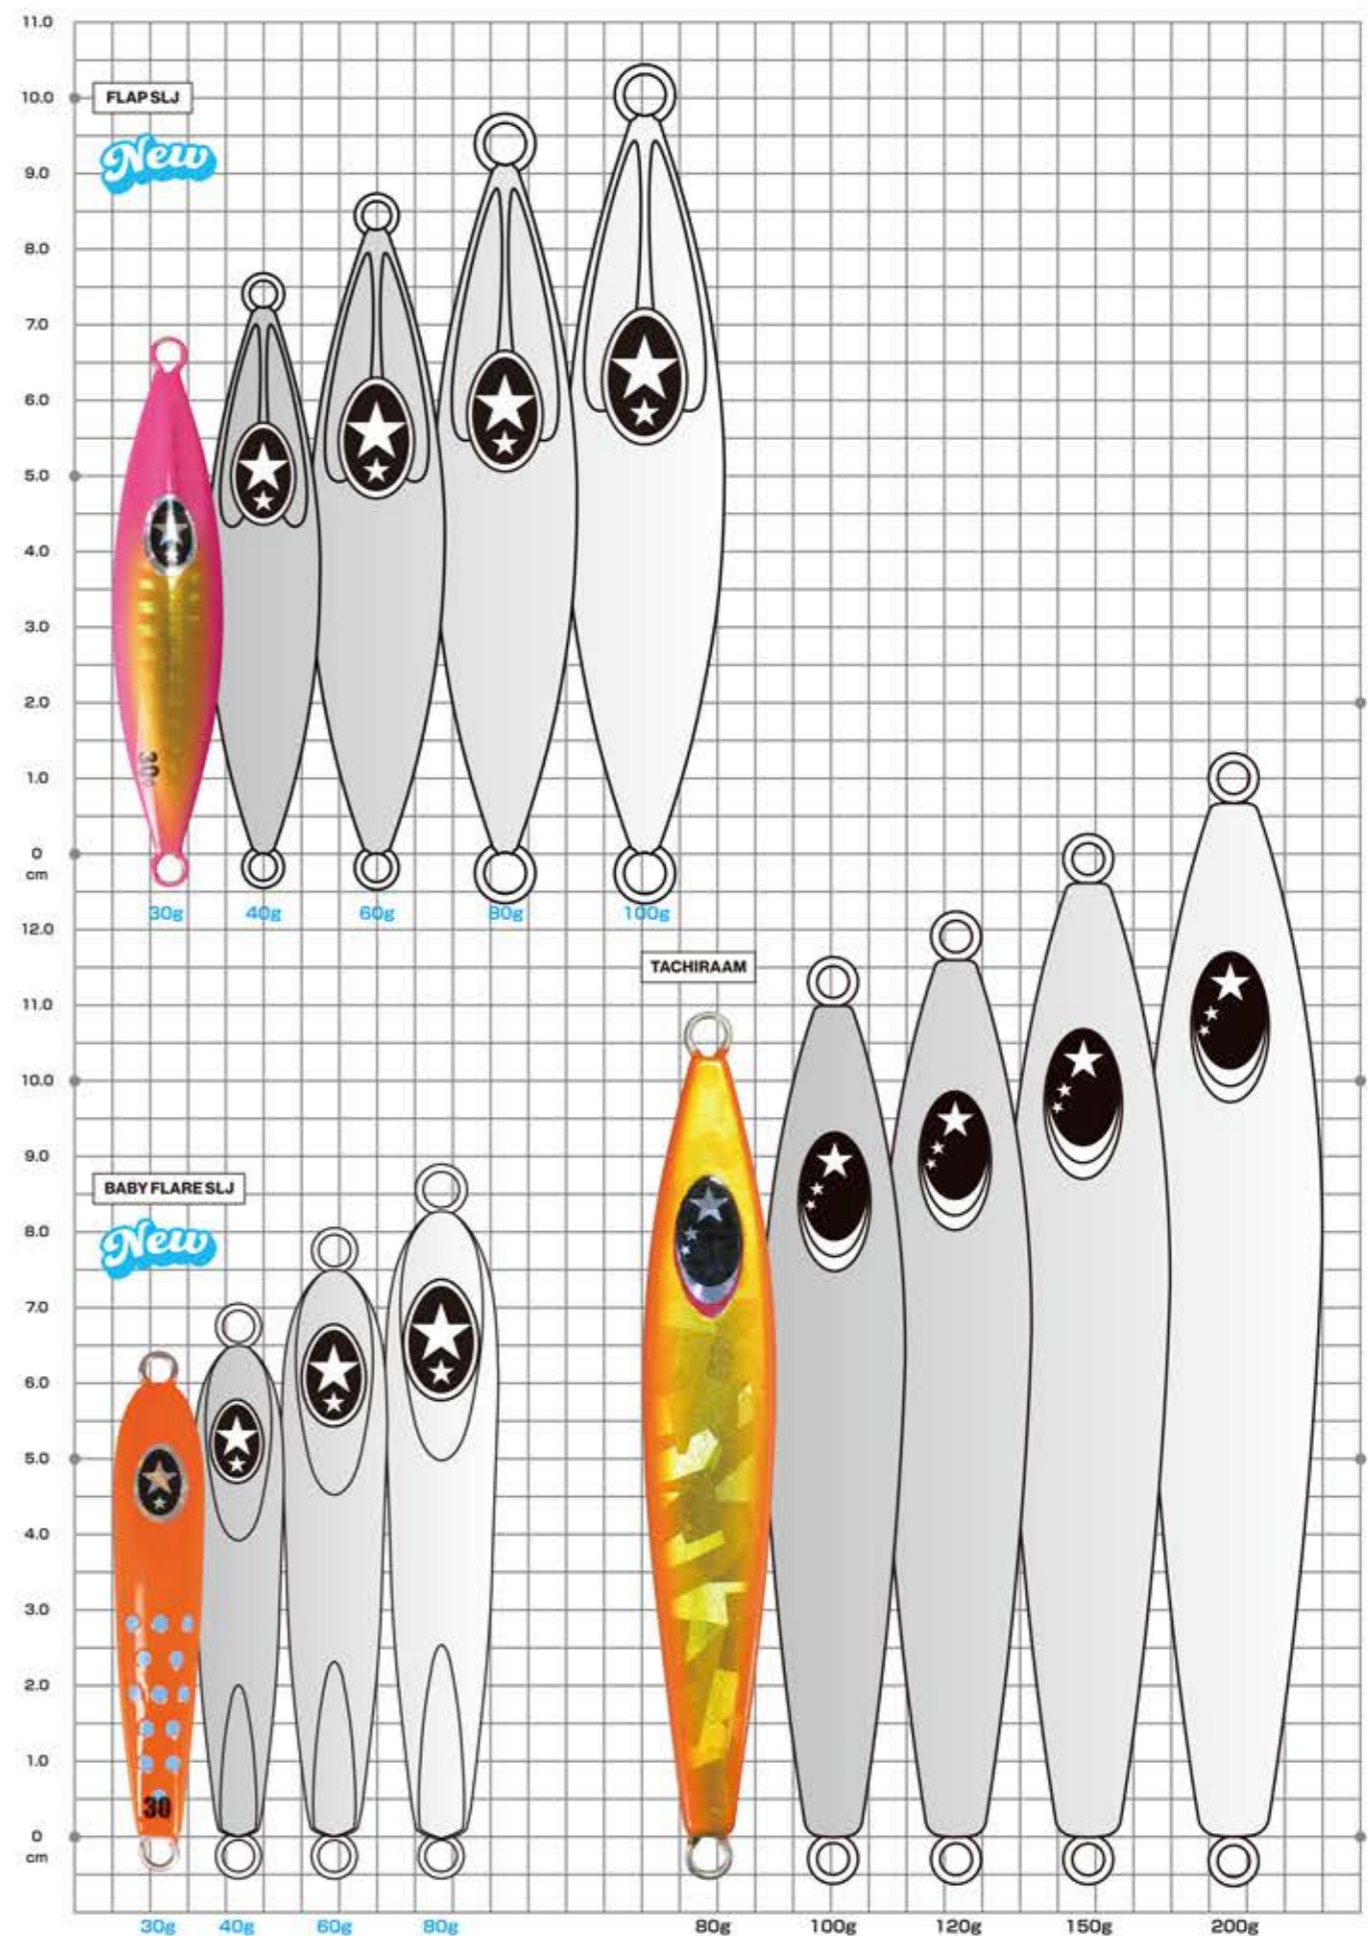

RIG METAL JIG

SIZE LINE UP

RIG METAL JIG ASSIST HOOK LINE PARTS APPAREL GOODS