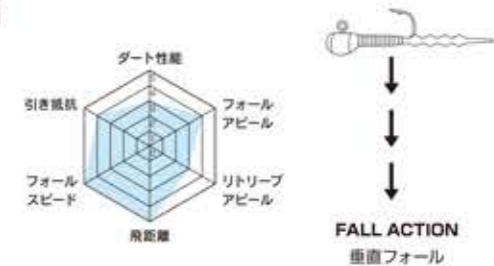

RIG

RIG JIG HEAD

スターヘッド ダイバーダウンEX
垂直フォールのダイバーダウンの金針、
オープンゲイブ仕様。

New

アジが好む金針仕様のダイバーダウン。垂直落下姿勢でポイントを直撃できるメリットはそのままにフックをマスタッド社製のオープンゲイブタイプのフックを採用し、わずかな吸い込みバイトをモノにする。アジングや港湾部のメバルゲームなど繊細なバイトを積極的に乗せるゲームに最適な仕様となっている。

入数:5コ入 / 出荷単位:5

スターヘッド ダイバーダウン
垂直フォールでポイントへ直撃。
攻撃的に攻めるジグヘッド。

フリーフォールで垂直に落下し、着底すると安定した姿勢をキープし根掛かりを回避する変則ラウンド形状。アジングでのレンジを探る釣りや根魚でのピンスポットを狙う釣りなど幅広いゲームに対応する。適度な引き抵抗で暗闇でもリグの存在感を感じやすい。

Cultiva WORM KEEPER

ウェイト	入数	本体価格 (税込)	#1/0	#2/0
3.0g	4コ入	¥400(¥440)	902-0780	902-0797
5.0g	—	¥430(¥473)	902-0803	902-0810
7.0g	3コ入	¥450(¥495)	902-0827	902-0834
10.0g	—	¥480(¥528)	902-0841	902-0858