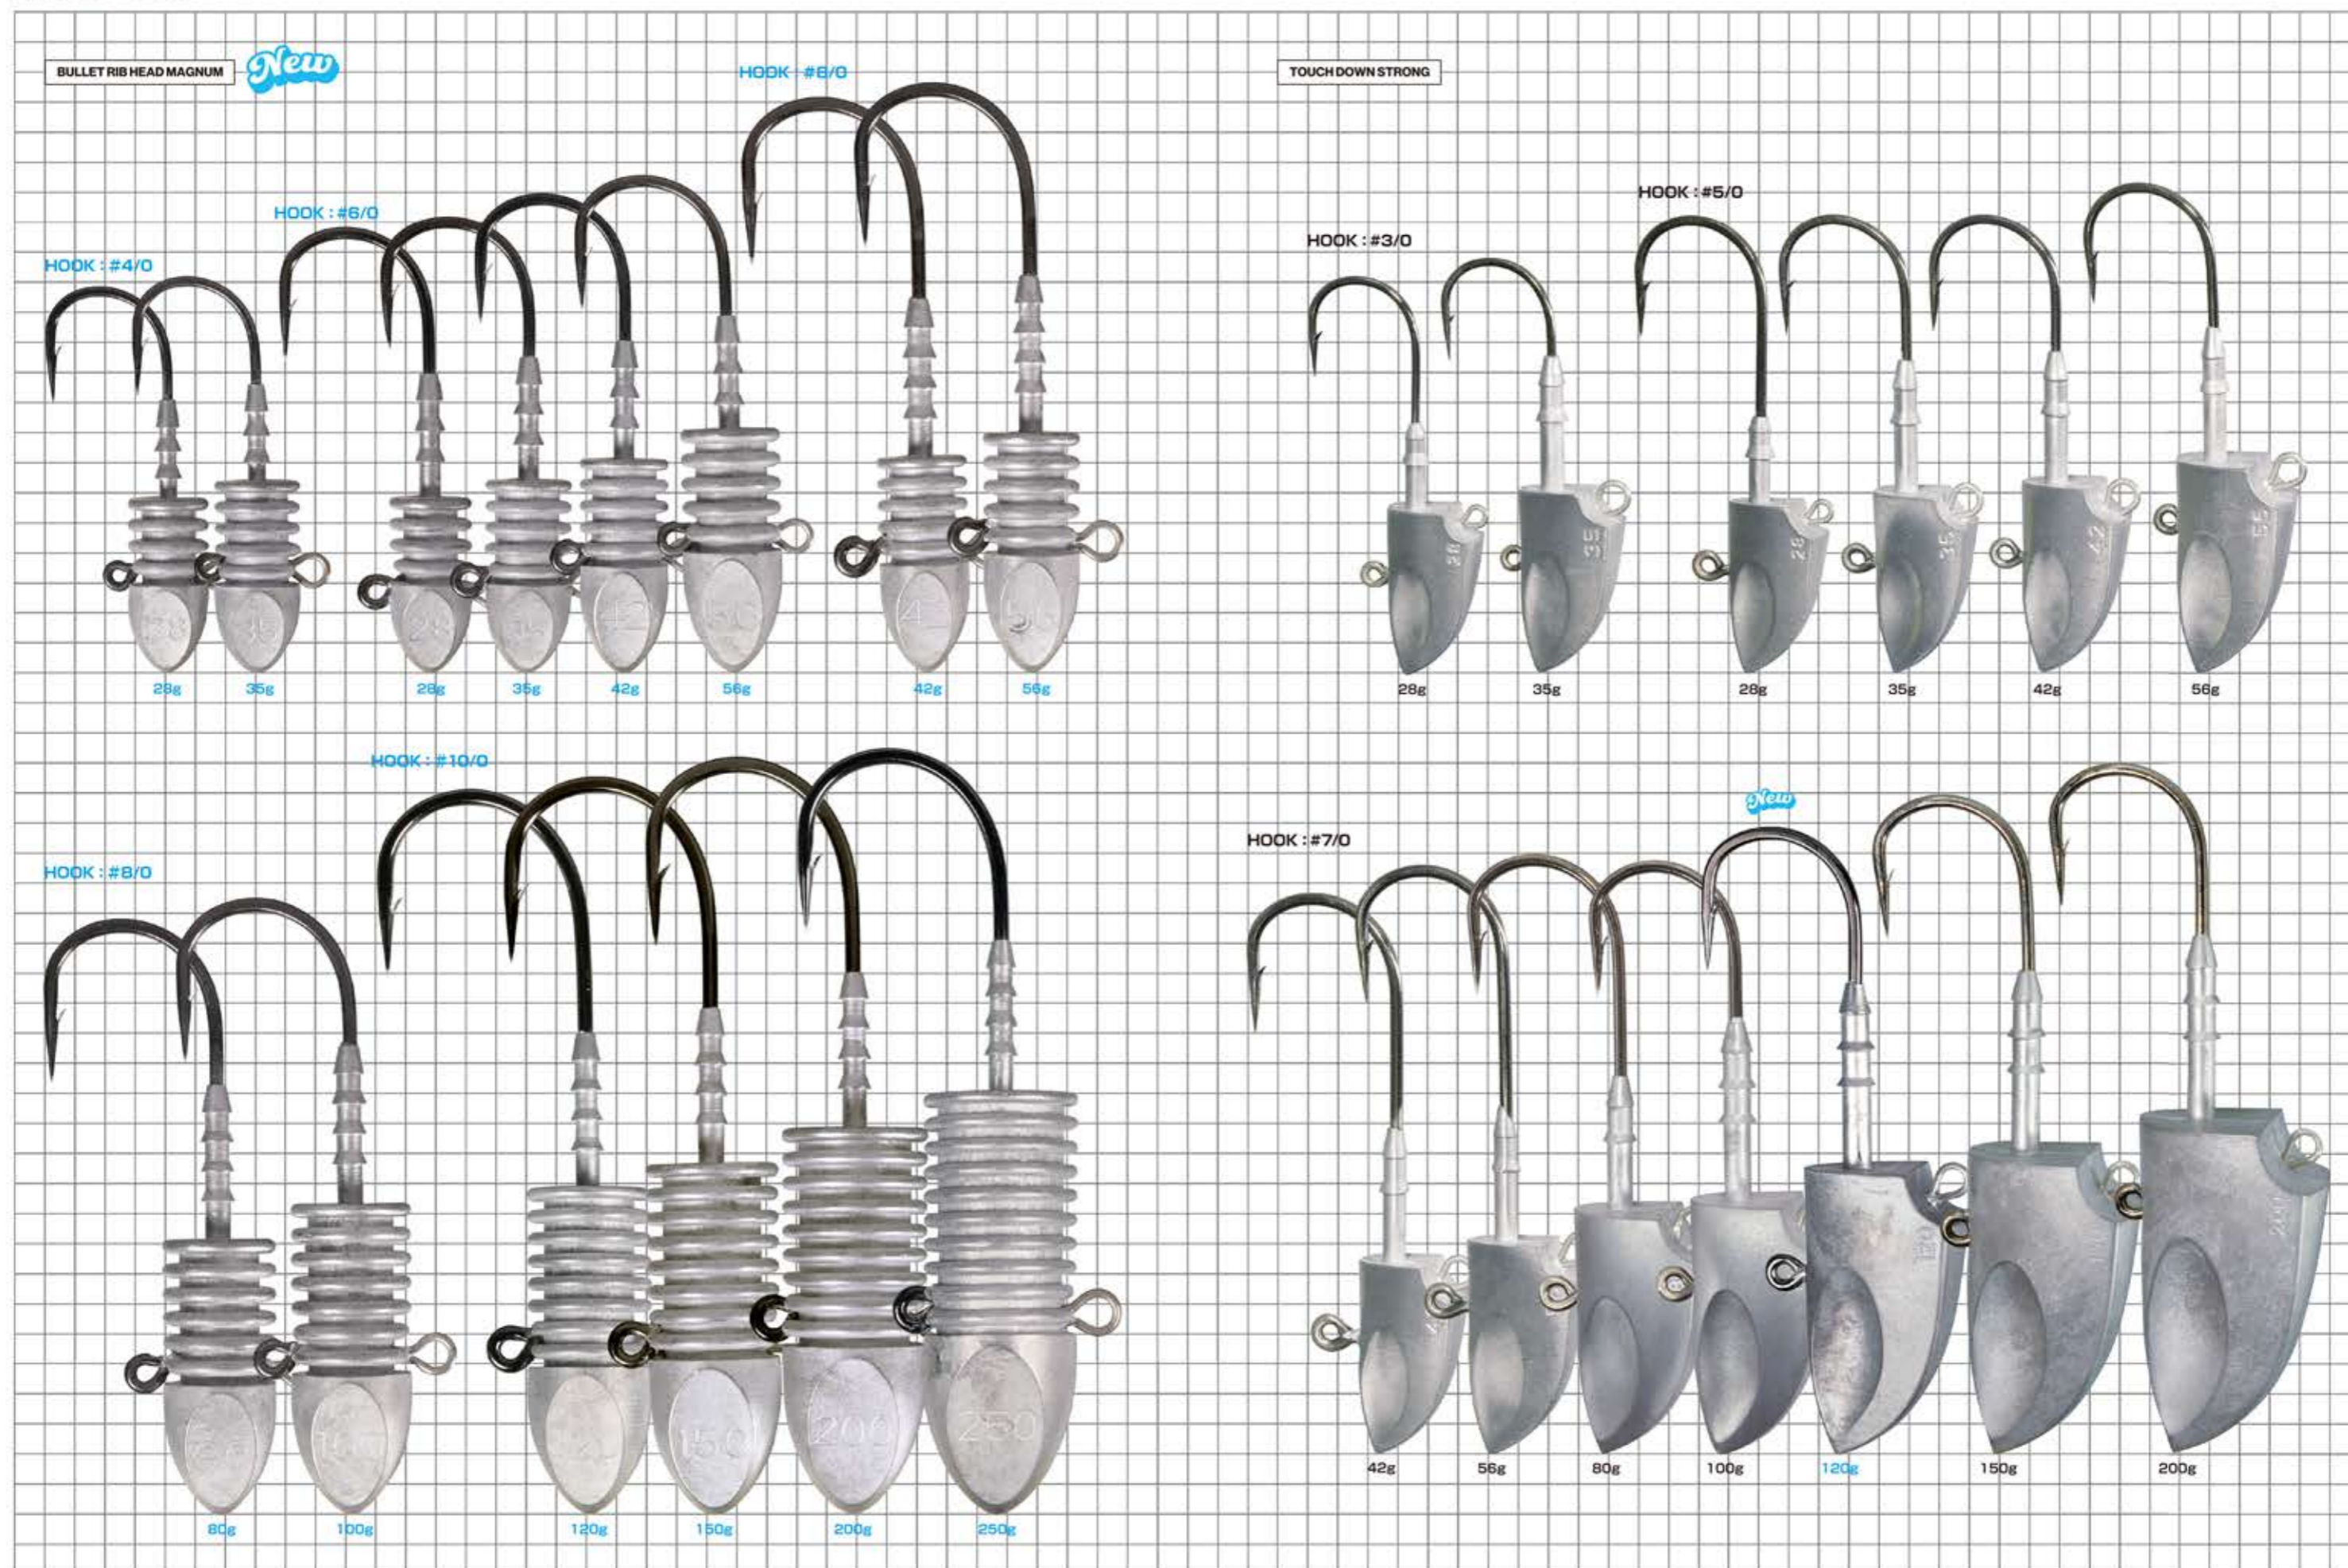

ROD

RIG

JIG HEAD

ASSIST
HOOK

LINE

PARTS

APPAREL B
60005