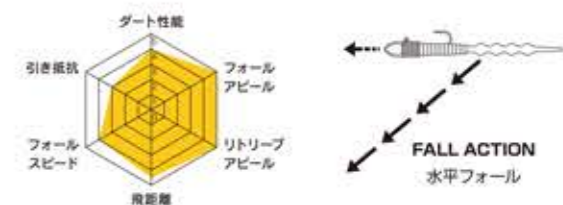

※青色の文字は新製品です。
※写真、スペックはプロトタイプのため実物とは異なる場合があります。

製品コードの前に6桁の数字をつけるとJANコードとなります。
製品コードの頭が「B」の場合→457129 製品コードの頭が「R」の場合→457343