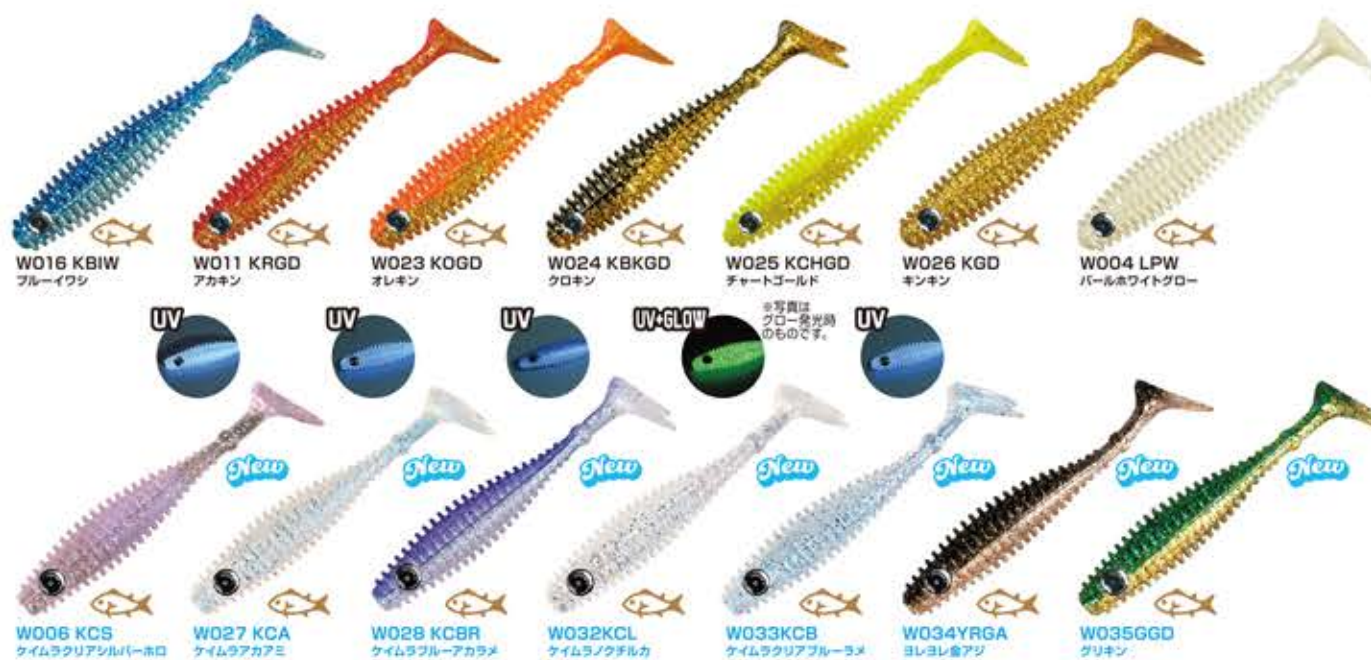

SHAD STAR シャッドスター

シャッドスター 3.5inch / 4.5inch / 6inch

低重心、Vテールによる安定したスイミング性能。

スイミングに特化した低重心シャッドテール。シャッドスターの特徴であるV字型に切り込まれたテールはそのままにスイミング時のロールアクションに徹底的にこだわって作成。キャストしてフォール時からテールがしっかりと振られてアピールし巻き出し直後からしっかりとロールアクションが入るため、警戒心の高い大型ロックフィッシュにも的確にアピールする。スイミングゲームの可能性が広がる低重心ワームの恩恵を体感せよ。

SWIMMING ACTION

一定レンジをキープするデットスローでもテールがしっかり動く。

FALL ACTION

フォール中でも水流を受けながらテールが動く。

COLOR	3.5inch	4.5inch	6inch
W016 KBIW	902-8557	902-8670	902-8793
W011 KRGD	902-8564	902-8687	902-8809
W023 KOGD	902-8571	902-8694	902-8816
W024 KBKGD	902-8588	902-8700	902-8823
W025 KCHGD	902-8595	902-8717	902-8830
W026 KGD	902-8601	902-8724	902-8847
W004 LPW	902-8618	902-8731	902-8854
W006 KCS	902-8625	902-8748	-
W027 KCA	902-8632	902-8755	-
W028 KCBR	902-8649	902-8762	902-8861
W032 KCL	903-5012	903-5111	-
W033 KCB	903-5029	903-5128	-
W034 YRGA	903-5036	903-5135	-
W035 GGD	903-5043	903-5142	-
本体価格 (税込)	¥600 (¥660)	¥650 (¥715)	¥780 (¥858)
入数	6コ入	5コ入	4コ入

出荷単位: 3

SIZE LINE UP