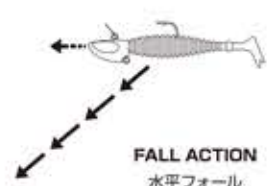

入数:4コ入/出荷単位:5

ハイパーヘッド タッチダウン
SWゲーム全般に対応する
マルチなタッチダウン。

タッチダウンをベースにウェイトとフックサイズの拡充を図ったモデル。ヘッド下部のアイによりフックやブレードを装着できフッキング率の向上やアビリティアップに貢献する。ショアからオフショアまでマルチなシーンで活躍するジグヘッドだ。

WORM KEEPER ASSIST EYE

FALL ACTION
水平フォール