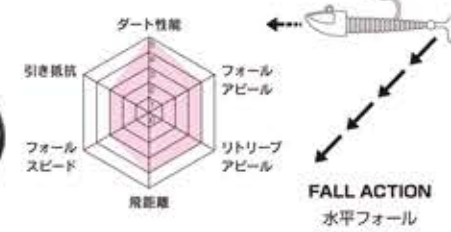

入数:4コ入/出荷単位:5

スターヘッド タッチダウン
きれのあるダートと水平フォールで
魅せるオールラウンダー。

鋭角なノーズによりきれのあるダートアクションを発生させ、ノーテンションの状態でも安定した水平フォールを維持する。ヘッドの「窪み」により水を受けワームをよりナチュラルにアクションさせる。メバルやアジだけでなく幅広いライトゲームに対応できる。

WORM KEEPER (4.0g・5.0g)

FALL ACTION
水平フォール