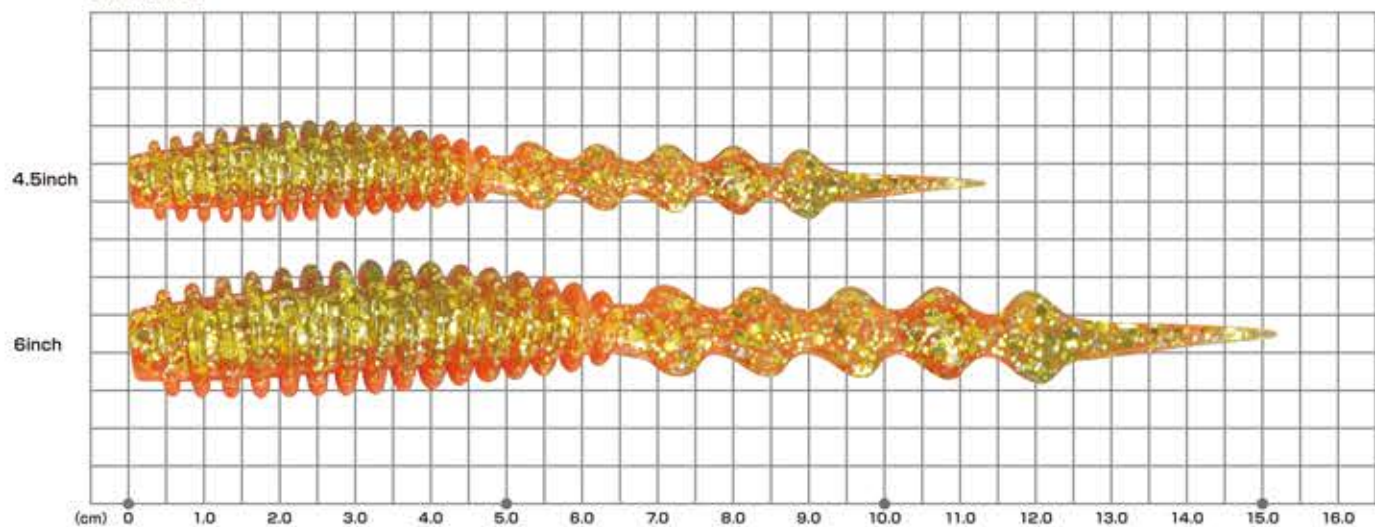

出荷単位: 3

SIZE LINE UP

SHAD STAR シャッドスター

シャッドスター 3.5inch / 4.5inch / 6inch

低重心、Vテールによる安定したスイミング性能。

スイミングに特化した低重心シャッドテール。シャッドスターの特徴であるV字型に切り込まれたテールはそのままにスイミング時のロールアクションに徹底的にこだわって作成。キャストしてフォール時からテールがしっかりと振られてアピールし巻き出し直後からしっかりとロールアクションが入るため、警戒心の高い大型ロックフィッシュにも的確にアピールする。スイミングゲームの可能性が広がる低重心ワームの恩恵を体感せよ。