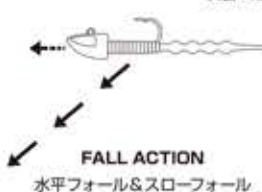

HOOK	ウェイト	本体価格(税込)	製品コード
#8	0.4g	¥400(¥440)	562-0687
	0.6g		562-0694
	0.8g		562-0700
	1.0g		562-0717
	1.2g		562-0724
#6	0.4g	¥400(¥440)	562-0731
	0.6g		562-0748
	0.8g		562-0755
	1.0g		562-0762
	1.2g		562-0779
	1.5g		562-0786
	2.0g		562-0793

入数:4コ入/出荷単位:5