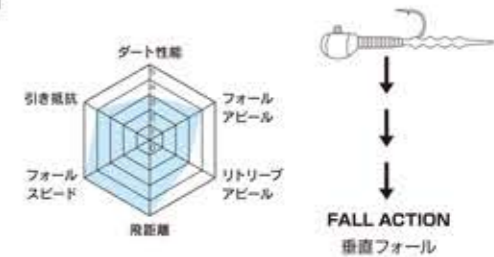

入数:5コ入 / 出荷単位:5

スターヘッド ダイバーダウン
垂直フォールでポイントへ直撃。
攻撃的に攻めるジグヘッド。

フリーフォールで垂直に落下し、着底すると安定した姿勢をキープし根掛かりを回避する変則ラウンド形状。アジングでのレンジを探る釣りや根魚でのピンスポットを狙う釣りなど幅広いゲームに対応する。適度な引き抵抗で暗闇でもリグの存在感を感じやすい。

Cultiva WORM KEEPER

ウェイト	入数	本体価格 (税込)	#1/0	#2/0
3.0g	4コ入	¥400(¥440)	902-0780	902-0797
5.0g	—	¥430(¥473)	902-0803	902-0810
7.0g	3コ入	¥450(¥495)	902-0827	902-0834
10.0g	—	¥480(¥528)	902-0841	902-0858

出荷単位:5

バレットリブヘッド
ワームのリブと一体化する
極めてナチュラルなジグヘッド。

ジグヘッドに何故リブが入っていないのか?をコンセプトに開発。XESTAワームと同様のリブを設けることでワームとヘッドとの一体感が生まれ安定した姿勢とアクションを発生させることに成功。ヘッド先端部を削り込むことで軽快に左右ヘダートしフォール姿勢も水平を維持。ポイントに到着して一投目に使いたいバイロットの様なライトゲームジグヘッド。