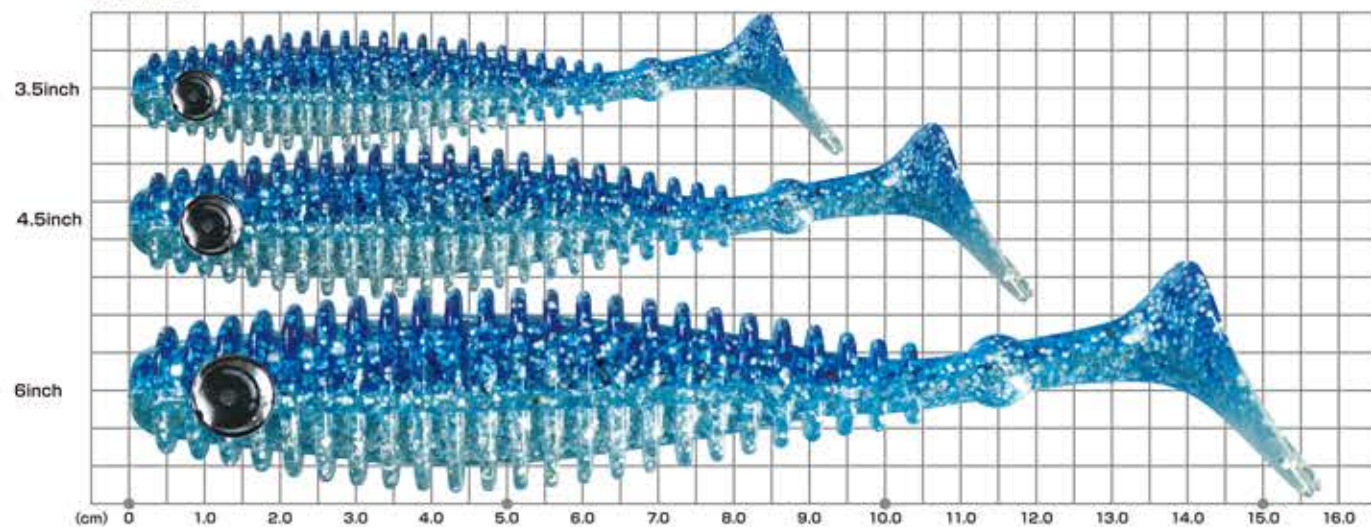

出荷単位: 3

SIZE LINE UP

SHAD STAR シャッドスター

シャッドスター 3.5inch / 4.5inch / 6inch

低重心、Vテールによる安定したスイミング性能。

スイミングに特化した低重心シャッドテール。シャッドスターの特徴であるV字型に切り込まれたテールはそのままにスイミング時のロールアクションに徹底的にこだわって作成。キャストしてフォール時からテールがしっかりと振られてアピールし巻き出し直後からしっかりとロールアクションが入るため、警戒心の高い大型ロックフィッシュにも的確にアピールする。スイミングゲームの可能性が広がる低重心ワームの恩恵を体感せよ。

SWIMMING ACTION

一定レンジをキープするデットスローでもテールがしっかり動く。

FALL ACTION

フォール中でも水流を受けながらテールが動く。

COLOR	3.5inch	4.5inch	6inch
W016 KBIW	902-8557	902-8670	902-8793
W011 KRGD	902-8564	902-8687	902-8809
W023 KOGD	902-8571	902-8694	902-8816
W024 KBKGD	902-8588	902-8700	902-8823
W025 KCHGD	902-8595	902-8717	902-8830
W026 KGD	902-8601	902-8724	902-8847
W004 LPW	902-8618	902-8731	902-8854
W006 KCS	902-8625	902-8748	-
W027 KCA	902-8632	902-8755	-
W028 KCBR	902-8649	902-8762	902-8861
W032 KCL	903-5012	903-5111	-
W033 KCB	903-5029	903-5128	-
W034 YRGA	903-5036	903-5135	-
W035 GGD	903-5043	903-5142	-
本体価格 (税込)	¥600 (¥660)	¥650 (¥715)	¥780 (¥858)
入数	6コ入	5コ入	4コ入

出荷単位: 3

SIZE LINE UP

*青色の文字は新製品です。
*写真、スペックはプロトタイプのため実物とは異なる場合があります。 製品コードの前に6桁の数字をつけると JAN コードとなります。 製品コードの頭が「5」の場合→457129 製品コードの頭が「9」の場合→457343

AJING NEEDLE 2.2inch

アジングニードル
ネジ上テールと深溝リブでアジに強烈にアピール。

ワームの存在感を出すため多角的に反射するよう深めのリブにねじのようなテール形状というデザイン。漂わせることなくねと曲線的な波動を発生させ、わずかな光にも反射するためアミやシラスなどをイミテートし広範囲のアジにアピールする。