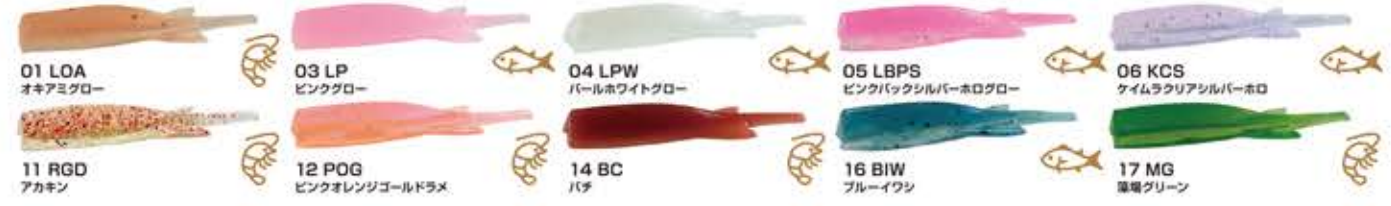

DART STAR 1.6inch

ダートスター
捕食のスイッチを入れるマイクロワンド専用ワーム。

水流を切る三角形の形状はダートアクションを容易に発生させる。テール部分に設けられたフィンがスライドや自走を促し喰わせの間を作り出す。さらにテールがストレートに伸びているため巻きでも微波動を発生させ様々なターゲットの捕食スイッチを入れる。

DART ACTION
ダート後の自走
クイックなダートアクション

FALL ACTION
平らな腹部が水をつかみ
水平フォール

COLOR	1.6inch
01 LOA	562-5699
03 LP	562-5705
04 LPW	562-5712
05 LBPS	562-5729
06 KCS	562-5736
11 RGD	562-5743
12 POG	562-5750
14 BC	562-5767
16 BIW	562-5774
17 MG	562-5781
本体価格 (税込)	¥550 (¥605)

入数: 10コ入 / 出荷単位: 5