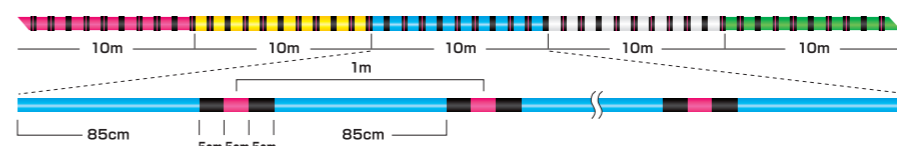

MULTI-MARKING BRAIDED LINE