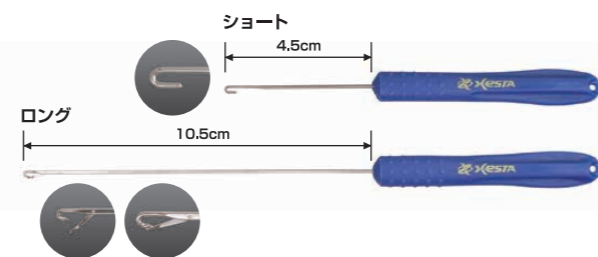

HARD WELDING RING VALUE PACK

ハード溶接リングバリューパック

高強度ステンレス採用の高耐久溶接リング。錆に強いステンレスSUS304を採用した高強度・高耐久の溶接リング。角が高い、ノットに優しく、高負荷をかけたファイトでも安心! ショア・オフショア問わずあらゆるジギングシーンに対応する。

号数	1	2	3	4	5	6	7	8	9
強度 (lb)	150	190	200	250	400	450	500	600	700
線径 (mm)	0.8	0.9	0.9	1.1	1.4	1.5	1.6	1.8	2.0
内径 (mm)	3.7	3.9	4.4	4.7	5.3	6.0	7.2	7.4	8.8
外径 (mm)	5.3	5.7	6.2	6.9	8.1	9.0	10.4	11.0	12.8
入数	55	55	55	55	55	50	45	40	30
本体価格(税込)	¥1,500 (¥1,650)								
製品コード	906-2605	906-2612	906-2629	906-2636	906-2643	906-2650	906-2667	906-2674	906-2681

出荷単位:2

LIGHT LOCK CLIP VALUE PACK

ライトロッククリップ バリューパック

ライトゲームに対応したジグヘッド専用クリップ。スピーディーにリグの交換を行え、時合いを逃さない。アイとクリップ部の位置が90度傾いており抵抗を極力抑えアクションを損なわない。お得なバリューパック。

号数	SS	S	M
強度 (lb)	4	6	9
線径 (mm)	0.4	0.45	0.5
本体価格(税込)	¥500 (¥550)		
製品コード	562-2537	562-2544	562-2551

入数:30コ入/出荷単位:2

HARD SOLID RING VALUE PACK

ハードソリッドリング バリューパック

高強度、高耐久性を誇る打ち抜きリング。ショアジギングからオフショアジギングまで幅広いシーンで活躍する。さらにアシストフックの接続用のリングとして使用可能。お得なバリューパック。

号数	0.5	2	3	4	5	6
強度 (lb)	-	60	160	300	600	800以上
内径 (mm)	2.9	3.5	4.0	5.0	6.0	7.0
外径 (mm)	4.2	5.5	6.5	7.8	9.0	10.7
厚さ (mm)	0.4	0.8	1.2	1.4	1.5	1.6
本体価格(税込)	¥1,000 (¥1,100)	¥1,200 (¥1,320)	¥1,400 (¥1,540)	¥1,500 (¥1,650)	¥1,600 (¥1,760)	¥1,650 (¥1,815)
製品コード	901-8213	562-5033	562-5040	562-5057	562-5064	562-5071

入数:30コ入/出荷単位:2

HARD SPLIT RING STRONG VALUE PACK

ハードスプリットリング ストロング バリューパック

ハードスプリットリングがさらに強化。線径をより太くより強固に設計することで耐久強度の飛躍的な向上を実現。ここぞという時に頼りになる強化スプリットリング。お得なバリューパック。

号数	1	2	3	4	5	6
強度 (lb)	50	100	110	120	170	200
内径 (mm)	3.2	3.6	4.5	5.3	6.7	6.4
外径 (mm)	4.6	5.2	6.2	7.4	8.3	9.2
厚さ (mm)	1.2	1.3	1.5	1.7	2.2	2.3
入数	100	100	100	50	50	30
本体価格(税込)	¥480 (¥528)	¥560 (¥616)	¥680 (¥748)	¥580 (¥638)	¥840 (¥924)	¥820 (¥902)
製品コード	902-7925	902-7932	902-7949	902-7956	902-7963	902-7970

出荷単位:2

HARD SPLIT RING VALUE PACK

ハードスプリットリング バリューパック

耐久性が高く、弾性の強い日本製ハードステンレスを採用。平打ち加工でメタルジグとの接続は勿論、ミノールやスプーンなど様々なルアーにフィットする。お得なバリューパック。

号数	0	1	2	3	4	5	6	7	8	9
強度 (lb)	18	22	40	50	80	140	170	220	240	264
内径 (mm)	2.5	3.2	3.5	4.4	5.2	6.4	7.4	7.8	8.6	
外径 (mm)	3.8	4.4	5.0	6.0	7.2	8.0	9.0	10.5	11.1	13.0
厚さ (mm)	0.8	1.0	1.1	1.3	1.6	2.0	2.2	2.5	3.2	3.2
入数	100	100	100	100	100	50	30	30	25	25
本体価格(税込)	¥440 (¥484)	¥470 (¥517)	¥500 (¥550)	¥610 (¥671)	¥880 (¥968)	¥650 (¥715)	¥660 (¥726)	¥780 (¥858)	¥1,000 (¥1,100)	¥1,200 (¥1,320)
製品コード	563-7234	563-7241	563-7258	563-7265	563-7272	563-7289	563-7296	563-7302	902-9141	902-9158

出荷単位:2

SHRINK TUBE (THERMO FIT)

熱収縮チューブ

アシストフック作製用、熱収縮チューブ。アシストフックのチモトの補強に最適。大型フックのアシストフックにも対応する充実したラインナップ。

直径	1.5φ	2.0φ	2.5φ	3.0φ	4.0φ	5.0φ	6.0φ
長さ (cm)	100	100	100	100	100	50	50
本体価格(税込)	¥200 (¥220)						
製品コード							
クリア	562-5385	562-5392	562-5408	562-5415	562-5422	562-5439	562-5446
ブラック	562-5460	562-5477	562-5484	562-5491	562-5507	562-5514	562-5521

出荷単位:5

ASSIST PE (W/O CORE)

アシストPE 中芯抜き

ニードルを使いPEを中心に折り返すテーパアシスト作成用のピンクPE。ショアジギングやハイピッチジャークなど抵抗を減らしトラブルを軽減させることができる。さらに折り返しても適度なコシを持たせているためジグにまわり付くことが少ない。