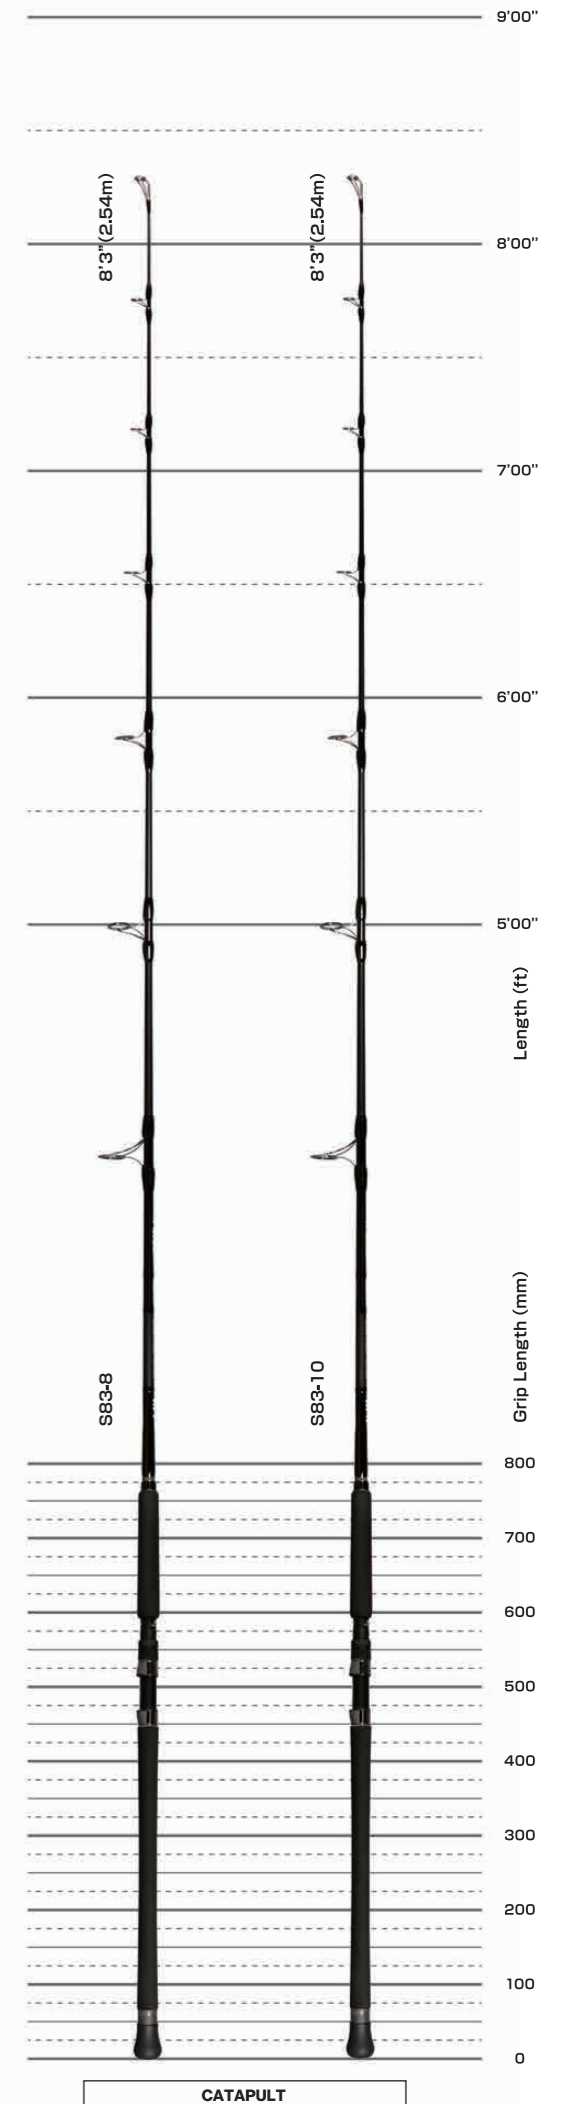

JOINT

グリップジョイントでロッドのパワーロスを極力軽減したジョイントシステム。

P-COLOR SIC-S TOP SIC

※赤色の文字は、価格変更しております。

製品コードの前に6桁の数字をつけるとJANコードとなります。製品コードの頭が「15」の場合→457129 製品コードの頭が「9」の場合→457343

ROD OFFSHORE CASTING GAME RIG ASSIST HOOK LINE PARTS APPAREL GOODS