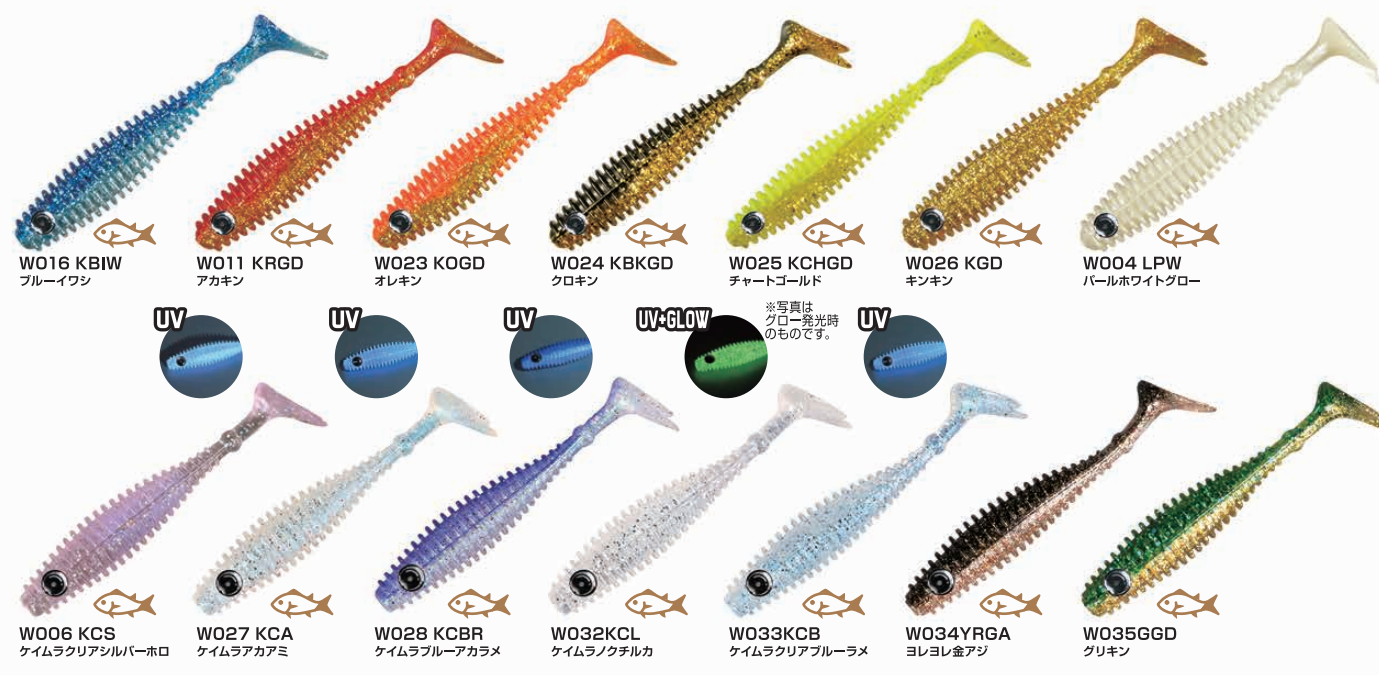

SIZE LINE UP