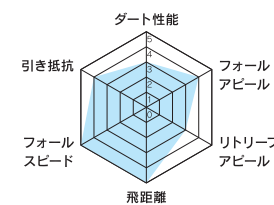

入数:5コ入/出荷単位:5

スターヘッド ダイバーダウン  
垂直フォールでポイントへ直撃。  
攻撃的に攻めるジグヘッド。

フリーフォールで垂直に落下し、着底すると安定した姿勢をキープし根掛かりを回避する変則ラウンド形状。アジングでのレンジを探る釣りや根魚でのピンスポットを狙う釣りなど幅広いゲームに対応する。適度な引き抵抗で暗闇でもリグの存在感を感じやすい。

Cultiva  WORM KEEPER

ウェイト	入数	本体価格(税込)	#1/O	#2/O
3.0g	4コ入	¥480 (¥528)	902-0780	902-0797
5.0g		¥520 (¥572)	902-0803	902-0810
7.0g	3コ入	¥540 (¥594)	902-0827	902-0834
10.0g		¥580 (¥638)	902-0841	902-0858

出荷単位:5

バレットリブヘッド  
ワームのリブと一体化する  
極めてナチュラルなジグヘッド。

ジグヘッドに何故リブが入っていないのか?をコンセプトに開発。XESTAワームと同様のリブを設けることでワームとヘッドとの一体感が生まれ安定した姿勢とアクションを発生させることに成功。ヘッド先端部を削り込むことで軽快に左右ヘダートしフォール姿勢も水平を維持。ポイントに到着して一投目に使いたいパイロット的なライトゲームジグヘッド。