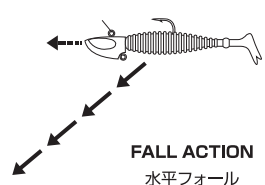

入数:4コ入/出荷単位:5

ハイパーヘッド タッチダウン  
SWゲーム全般に対応する  
マルチなタッチダウン。

タッチダウンをベースにウエイトとフックサイズの拡充を図ったモデル。ヘッド下部のアイによりフックやブレードを装着できフッキング率の向上やアビリティアップに貢献する。ショアからオフショアまでマルチなシーンで活躍するジグヘッドだ。

WORM KEEPER ASSIST EYE

FALL ACTION  
水平フォール