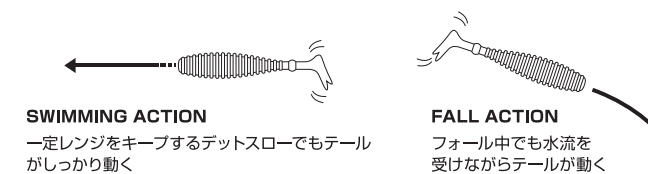

出荷単位:3

SIZE LINE UP

SHAD STAR  
シャッドスター

シャッドスター 3.5inch / 4.5inch / 6inch

低重心、Vテールによる安定したスイミング性能。

スイミングに特化した低重心シャッドテール。シャッドスターの特徴であるV字型に切り込まれたテールはそのままにスイミング時のロールアクションに徹底的にこだわって作成。キャストしてフォール時からテールがしっかりと振れてアピールし巻き出し直後からしっかりとロールアクションが入るため、警戒心の高い大型ロックフィッシュにも的確にアピールする。スイミングゲームの可能性が広がる低重心ワームの恩恵を体感せよ。