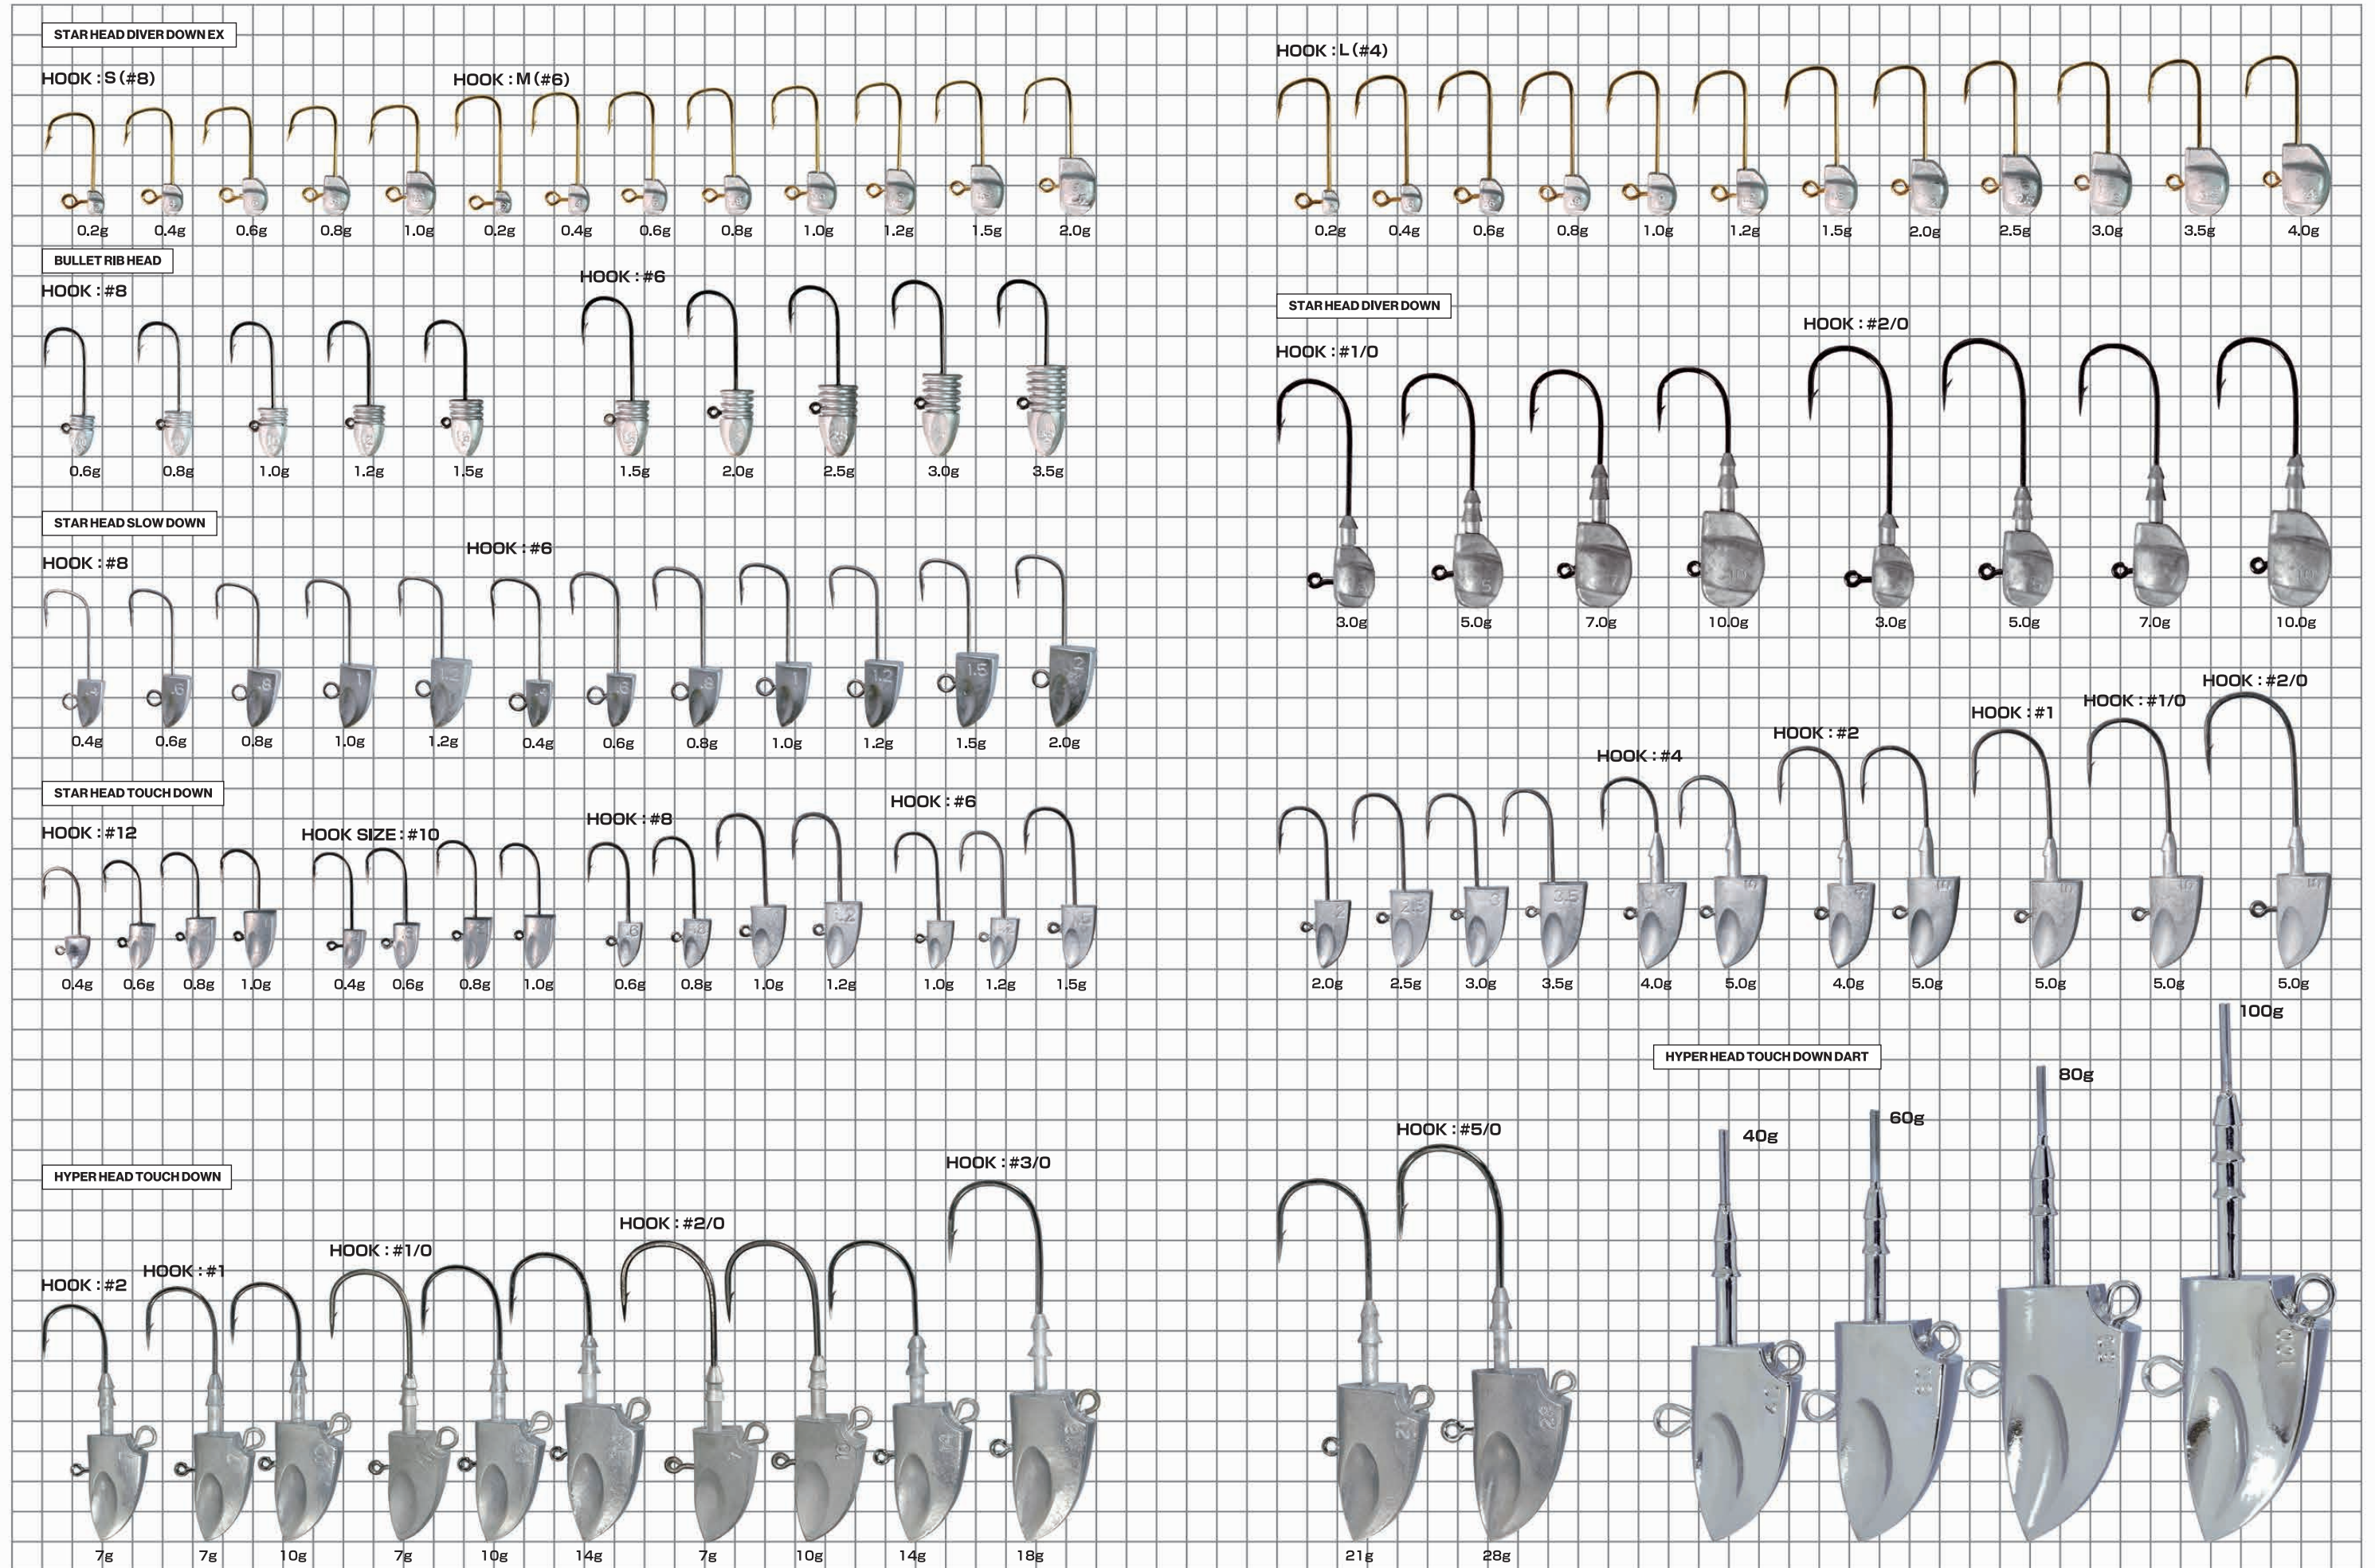

ROD
RIG
JIG HEAD
ASSIST HOOK
LINE
PARTS
APPAREL & GOODS