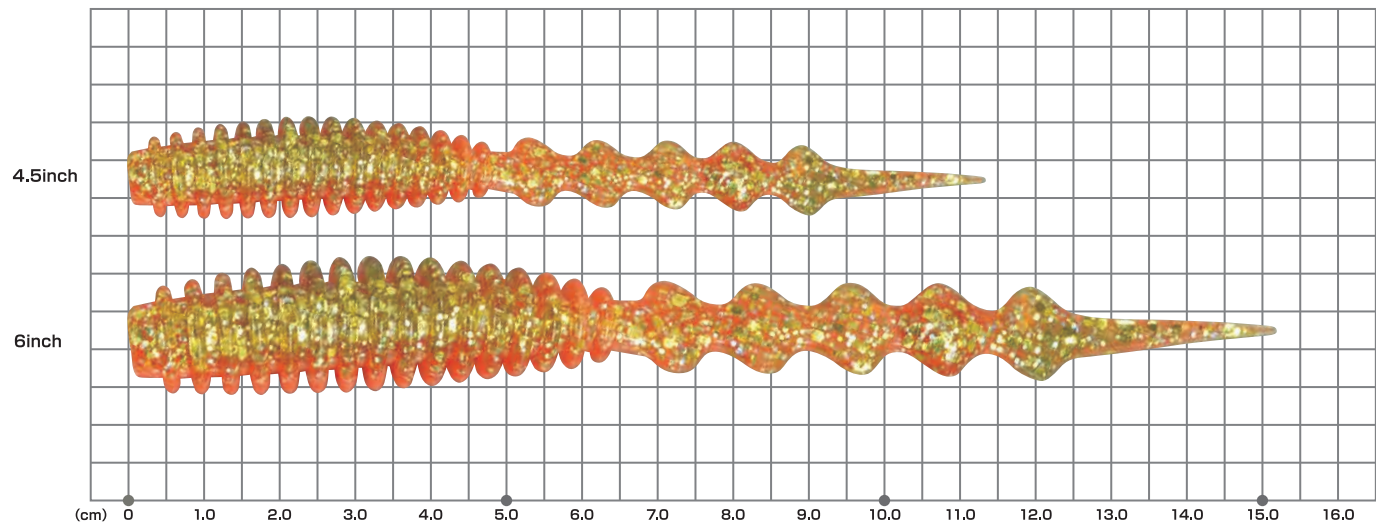

VELVET STAR
ビロードスター

ビロードスター 4.5inch / 6inch

ロングテールがもたらす強烈なアピール力。

ボトム付近に生息するフラットフィッシュやロックフィッシュに威力を発揮するこれまでにないナビキ系形状。アジングの定番であるビロードスターをサイズアップしテールの中間部分が水受けの良いボール型に膨れた形状となっている。これにより絶妙なナビキ感を実現しサーフやロックエリアで喰わせの一手となる。リフト&フォールやスイミングなど様々なアクションに対応し今後ターゲットの拡大が期待される。

COLOR	4.5 inch	6 inch
W016 KBIW	902-8311	902-8434
W011 KRGD	902-8328	902-8441
W023 KOGD	902-8335	902-8458
W024 KBKGD	902-8342	902-8465
W025 KCHGD	902-8359	902-8472
W026 KGD	902-8366	902-8489
W004 LPW	902-8373	902-8496
W006 KCS	902-8380	902-8502
W029 RB	902-8397	902-8519
W030 VVO	902-8403	902-8526
W031 GP	902-8410	902-8533
W027 KCA	903-4817	903-4916
W036 HY	903-4824	903-4923
W037 CRM	903-4831	903-4930
W035 GGD	903-4848	903-4947
本体価格 (税込)	¥590 (¥649)	¥680 (¥748)
入数	5コ入	4コ入

出荷単位:3

SHAD STAR
シャッドスター

シャッドスター 3.5inch / 4.5inch / 6inch

低重心、Vテールによる安定したスイミング性能。

スイミングに特化した低重心シャッドテール。シャッドスターの特徴であるV字型に切り込まれたテールはそのままにスイミング時のロールアクションに徹底的にこだわって作成。キャストしてフォール時からテールがしっかりと振れてアピールし巻き出し直後からしっかりとロールアクションが入るため、警戒心の高い大型ロックフィッシュにも的確にアピールする。スイミングゲームの可能性が広がる低重心ワームの恩恵を体感せよ。

COLOR	3.5 inch	4.5 inch	6 inch
W016 KBIW	902-8557	902-8670	902-8793
W011 KRGD	902-8564	902-8687	902-8809
W023 KOGD	902-8571	902-8694	902-8816
W024 KBKGD	902-8588	902-8700	902-8823
W025 KCHGD	902-8595	902-8717	902-8830
W026 KGD	902-8601	902-8724	902-8847
W004 LPW	902-8618	902-8731	902-8854
W006 KCS	902-8625	902-8748	-
W027 KCA	902-8632	902-8755	-
W028 KCBR	902-8649	902-8762	902-8861
W032 KCL	903-5012	903-5111	-
W033 KCB	903-5029	903-5128	-
W034 YRGA	903-5036	903-5135	-
W035 GGD	903-5043	903-5142	-
本体価格 (税込)	¥660 (¥726)	¥720 (¥792)	¥840 (¥924)
入数	6コ入	5コ入	4コ入

出荷単位:3