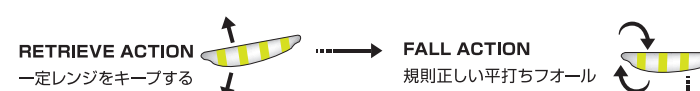

ATTENTION
ワームはリーダーにこきあげるようにセットするとショートバイトをより掛けることができる。リーダーの長さを短くするとトレーラーのワームは激しく、長くすると緩やかなアクションになるため状況により調整するとさらなる釣果が期待できる。

※赤色の文字は、価格変更しております。

製品コードの前に6桁の数字をつけるとJANコードとなります。製品コードの頭が「15」の場合→457129 製品コードの頭が「9」の場合→457343

ROD

RIG

LIGHT GAME RIG

ASSIST HOOK

LINE

PARTS

APPAREL & GOODS