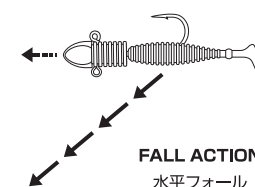

出荷単位:5

バレットリブヘッド マグナム  
勢力拡大!  
より深く、より大きいターゲットもロックオン!

バレットリブヘッドをベースにロックフィッシュ、青物、フラットフィッシュを狙うためのサイズアップバージョン。フックはマスタッド社製の専用強化フックを装備することでパワータックルでのガチンコファイトに対応。ショア、オフショア問わず大物と渡り合えるジグヘッド。

Mustad WORM KEEPER ASSIST EYE

タッチダウン ストロング  
最強タッチダウン!  
モンスターフィッシュ対応ジグヘッド。

タッチダウンをベースにフックの太軸化とウェイトアップを図った最強タッチダウン。スタックでも曲がりづらく、大型魚の強烈な突込みにも耐えホールド力をキープする。幅広いウエイトラインナップでワーミングのアプローチエリアがますます拡大する。

WORM KEEPER ASSIST EYE

ハイパーヘッド タッチダウン ダート  
ダートアクションに特化したタッチダウン。

タッチダウンのフックレスモデル。ワームを刺すだけでセット可能でアイにトリプルフックをセットすることで下から襲い掛かるタチウオやフラットフィッシュなどをフッキングできる。ショア、オフショア問わず使えるラインナップでダートゲームの可能性を広げる。

WORM KEEPER ASSIST EYE

FALL ACTION  
水平フォール

HOOK	ウエイト	入数/出荷単位	本体価格(税込)	製品コード
#4/0	28g	2コ入/5	¥760 (¥836)	903-1861
	35g		¥880 (¥968)	903-1878
#6/0	28g	2コ入/5	¥760 (¥836)	903-1885
	35g		¥880 (¥968)	903-1892
	42g		¥970 (¥1,067)	903-1908
	56g		¥1,080 (¥1,188)	903-1915
#8/0	42g	2コ入/5	¥970 (¥1,067)	903-1922
	56g		¥1,080 (¥1,188)	903-1939
	80g		¥1,600 (¥1,760)	903-1946
	100g		¥1,700 (¥1,870)	903-1953
#10/0	120g	1コ入/3	¥1,200 (¥1,320)	903-1984
	150g		¥1,300 (¥1,430)	903-1991
	200g		¥1,400 (¥1,540)	903-2004
	250g		¥1,600 (¥1,760)	903-2011