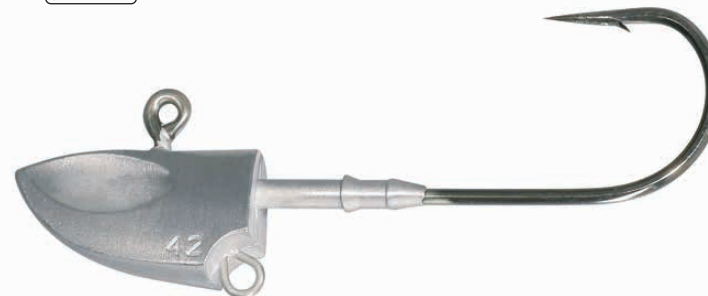

出荷単位:5

バレットリブヘッド マグナム  
勢力拡大!  
より深く、より大きいターゲットもロックオン!

バレットリブヘッドをベースにロックフィッシュ、青物、フラットフィッシュを狙うためのサイズアップバージョン。フックはマスタッド社製の専用強化フックを装備することでパワータックルでのガチンコファイトに対応。ショア、オフショア問わず大物と渡り合えるジグヘッド。

Mustad WORM KEEPER ASSIST EYE

タッチダウン ストロング  
最強タッチダウン!  
モンスターフィッシュ対応ジグヘッド。

タッチダウンをベースにフックの太軸化とウェイトアップを図った最強タッチダウン。スタックでも曲がりづらく、大型魚の強烈な突込みにも耐えホールド力をキープする。幅広いウエイトラインナップでワーミングのアプローチエリアがますます拡大する。

WORM KEEPER ASSIST EYE

ハイパーヘッド タッチダウン ダート  
ダートアクションに特化したタッチダウン。

タッチダウンのフックレスモデル。ワームを刺すだけでセット可能でアイにトリプルフックをセットすることで下から襲い掛かるタチウオやフラットフィッシュなどをフッキングできる。ショア、オフショア問わず使えるラインナップでダートゲームの可能性を広げる。

WORM KEEPER ASSIST EYE

FALL ACTION  
水平フォール

HOOK	ウエイト	入数/出荷単位	本体価格(税込)	製品コード
#4/0	28g	2コ入/5	¥760 (¥836)	903-1861
	35g		¥880 (¥968)	903-1878
#6/0	28g	2コ入/5	¥760 (¥836)	903-1885
	35g		¥880 (¥968)	903-1892
	42g		¥970 (¥1,067)	903-1908
	56g		¥1,080 (¥1,188)	903-1915
#8/0	42g	2コ入/5	¥970 (¥1,067)	903-1922
	56g		¥1,080 (¥1,188)	903-1939
	80g		¥1,600 (¥1,760)	903-1946
	100g		¥1,700 (¥1,870)	903-1953
#10/0	120g	1コ入/3	¥1,200 (¥1,320)	903-1984
	150g		¥1,300 (¥1,430)	903-1991
	200g		¥1,400 (¥1,540)	903-2004
	250g		¥1,600 (¥1,760)	903-2011