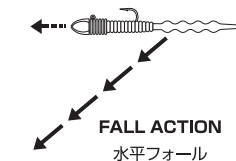

ウェイト	#8	#6
0.6g	902-8946	-
0.8g	902-8953	-
1.0g	902-8960	-
1.2g	902-8977	-
1.5g	902-8984	902-8991
2.0g	-	902-9004
2.5g	-	902-9011
3.0g	-	902-9028
3.5g	-	902-9035
本体価格(税込)	¥390 (¥429)	

入数:4コ入/出荷単位:5

※赤色の文字は、価格変更しております。

製品コードの前に6桁の数字をつけるとJANコードとなります。
製品コードの頭が「5」の場合→457129 製品コードの頭が「9」の場合→457343