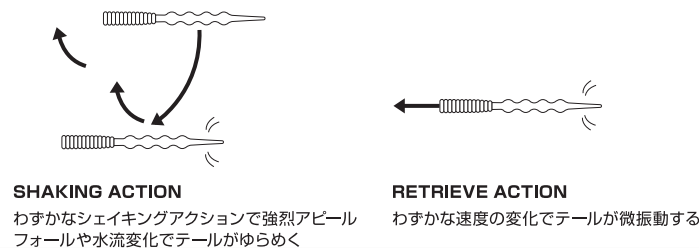

GOODS

060

※青色の文字は新製品です。 製品コードの前に6桁の数字をつけるとJANコードとなります。 製品コードの頭が「5」の場合→457129 製品コードの頭が「9」の場合→457343

VELVET STAR  
ビロードスター

ビロードスター 4.5inch / 6inch

ロングテールがもたらす強烈なアピール力。

ボトム付近に生息するフラットフィッシュやロックフィッシュに威力を発揮するこれまでにないナビキ系形状。アジングの定番であるビロードスターをサイズアップしテールの中間部分が水受けの良いボール型に膨れた形状となっている。これにより絶妙なナビキ感を実現しサーフやロックエリアで喰わせの一手となる。リフト&フォールやスイミングなど様々なアクションに対応し今後ターゲットの拡大が期待される。