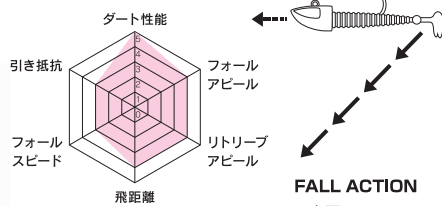

入数:4コ入/出荷単位:5

スターヘッド タッチダウン  
キレのあるダートと水平フォールで  
魅せるオールラウンダー。

鋭角なノーズによりキレのあるダートアクションを発生させ、ノーテンションの状態でも安定した水平フォールを維持する。ヘッドの「窪み」により水を受けワームをよりナチュラルにアクションさせる。メバルやアジだけでなく幅広いライトゲームに対応できる。

WORM KEEPER (4.0g・5.0g)