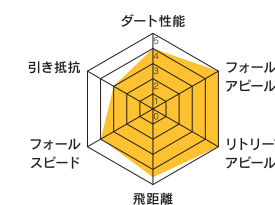

ウェイト	#8	#6
0.6g	902-8946	-
0.8g	902-8953	-
1.0g	902-8960	-
1.2g	902-8977	-
1.5g	902-8984	902-8991
2.0g	-	902-9004
2.5g	-	902-9011
3.0g	-	902-9028
3.5g	-	902-9035
本体価格(税込)	¥390 (¥429)	

入数:4コ入/出荷単位:5

※赤色の文字は、価格変更しております。

製品コードの前に6桁の数字をつけるとJANコードとなります。
製品コードの頭が「5」の場合→457129 製品コードの頭が「9」の場合→457343