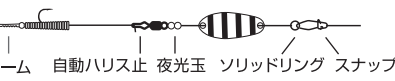

### アジスプ

ただ巻きでアジを狂わすスプーンキャロ。

スプーンの持つ独特なオープンロールアクションによりトレーラーが艶めかしく動くためただ巻きでアジに効果的にアピールするキャロシステム。ジグ単では届かないエリアを直撃できこれまでにない波動を出すためジグ単でスレ傾向のあるアジにも効果を発揮する。つまり投げて巻くだけ、難しいアクションは必要としないため誰でも簡単にアジが釣れるキャロなのだ。

COLOR	1.5g	3g	5g	7g	10g
09 PS	561-4938	561-7229	562-9109	562-9208	562-9307
13 S	561-4945	561-7236	562-9116	562-9215	562-9314
44 ZL	561-4952	561-7243	562-9123	562-9222	562-9321
53 CC	561-4969	561-7250	562-9130	562-9239	562-9338
54 KZRGD	561-4976	561-7267	562-9147	562-9246	562-9345
57 PL	561-4983	561-7274	562-9154	562-9253	562-9352
68 PWSL	561-4990	561-7281	562-9161	562-9260	562-9369

本体価格(税込) ¥850 (¥935)

※スベアフック2本付 出荷単位:4

**ATTENTION**  
ワームはリーダーにこきあげるようにセットするとショートバイトをより掛けることができる。リーダーの長さを短くするとトレーラーのワームは激しく、長くすると緩やかなアクションになるため状況により調整するとさらなる釣果が期待できる。

※赤色の文字は、価格変更しております。

製品コードの前に6桁の数字をつけるとJANコードとなります。製品コードの頭が「15」の場合→457129 製品コードの頭が「9」の場合→457343