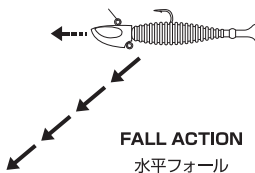

出荷単位:5

バレットリブヘッド マグナム  
勢力拡大!  
より深く、より大きいターゲットもロックオン!

バレットリブヘッドをベースにロックフィッシュ、青物、フラットフィッシュを狙うためのサイズアップバージョン。フックはマスタッド社製の専用強化フックを装備することでパワータックルでのガチンコファイトに対応。ショア、オフショア問わず大物と渡り合えるジグヘッド。

Mustad WORM KEEPER ASSIST EYE

タッチダウン ストロング  
最強タッチダウン!  
モンスターフィッシュ対応ジグヘッド。

タッチダウンをベースにフックの太軸化とウェイトアップを図った最強タッチダウン。スタックでも曲がりづらく、大型魚の強烈な突込みにも耐えホールド力をキープする。幅広いウエイトラインナップでワーミングのアプローチエリアがますます拡大する。

WORM KEEPER ASSIST EYE

ハイパーヘッド タッチダウン ダート  
ダートアクションに特化したタッチダウン。

タッチダウンのフックレスモデル。ワームを刺すだけでセット可能でアイにトリプルフックをセットすることで下から襲い掛かるタチウオやフラットフィッシュなどをフッキングできる。ショア、オフショア問わず使えるラインナップでダートゲームの可能性を広げる。

WORM KEEPER ASSIST EYE

FALL ACTION  
水平フォール

HOOK	ウエイト	入数/出荷単位	本体価格(税込)	製品コード
#4/0	28g	2コ入/5	¥760 (¥836)	903-1861
	35g		¥880 (¥968)	903-1878
#6/0	28g	2コ入/5	¥760 (¥836)	903-1885
	35g		¥880 (¥968)	903-1892
	42g		¥970 (¥1,067)	903-1908
	56g		¥1,080 (¥1,188)	903-1915
#8/0	42g	2コ入/5	¥970 (¥1,067)	903-1922
	56g		¥1,080 (¥1,188)	903-1939
	80g		¥1,600 (¥1,760)	903-1946
	100g		¥1,700 (¥1,870)	903-1953
#10/0	120g	1コ入/3	¥1,200 (¥1,320)	903-1984
	150g		¥1,300 (¥1,430)	903-1991
	200g		¥1,400 (¥1,540)	903-2004
	250g		¥1,600 (¥1,760)	903-2011