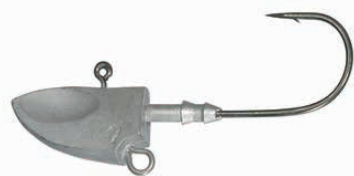

FALL ACTION  
水平フォール

4.0g、5.0gはワームキーパー付

HOOK	ウエイト	本体価格(税込)	製品コード
#12	0.4g		562-9673
	0.6g	¥390 (¥429)	562-9574
	0.8g		562-9581
	1.0g		562-9598
#10	0.4g		562-9710
	0.6g	¥390 (¥429)	562-9604
	0.8g		562-9611
	1.0g		562-9628
#8	0.6g		563-8323
	0.8g	¥390 (¥429)	563-8330
	1.0g		563-8347
	1.2g		563-8354
#6	1.0g		563-8361
	1.2g		563-8378
	1.5g		563-8385
	2.0g	¥390 (¥429)	563-8392
	2.5g		563-8408
	3.0g		563-8415
	3.5g		563-8422
#4	4.0g	¥450 (¥495)	561-8202
	5.0g		561-8219
#2	4.0g	¥450 (¥495)	561-8226
	5.0g		561-8233
#1	5.0g	¥450 (¥495)	901-4598
#1/0	5.0g	¥480 (¥528)	901-4604
#2/0	5.0g	¥480 (¥528)	901-4611

入数:4コ入/出荷単位:5

ハイパーヘッド タッチダウン  
SWゲーム全般に対応する  
マルチなタッチダウン。

タッチダウンをベースにウエイトとフックサイズの拡充を図ったモデル。ヘッド下部のアイによりフックやブレードを装着できフッキング率の向上やアビリティアップに貢献する。ショアからオフショアまでマルチなシーンで活躍するジグヘッドだ。

WORM KEEPER ASSIST EYE

FALL ACTION  
水平フォール

HOOK	ウエイト	入数	本体価格(税込)	製品コード
#2	7g	3コ入	¥520 (¥572)	561-8240
	8g	3コ入		561-8257
#1	10g	2コ入	¥520 (¥572)	561-8264
	14g	2コ入		561-8288
#1/0	7g	3コ入	¥560 (¥616)	901-4635
	10g			561-8271
	14g	2コ入	¥520 (¥572)	561-8288
#2/0	7g	3コ入	¥560 (¥616)	901-4642
	10g			901-4659
	14g	2コ入	¥520 (¥572)	561-8295
#3/0	18g	2コ入	¥520 (¥572)	561-8301
	21g			561-8325
#5/0	28g	2コ入	¥600 (¥660)	561-8356

出荷単位:5

バレットリブヘッド マグナム  
勢力拡大!  
より深く、より大きいターゲットもロックオン!

バレットリブヘッドをベースにロックフィッシュ、青物、フラットフィッシュを狙うためのサイズアップバージョン。フックはマスタッド社製の専用強化フックを装備することでパワータックルでのガチンコファイトに対応。ショア、オフショア問わず大物と渡り合えるジグヘッド。

Mustad WORM KEEPER ASSIST EYE