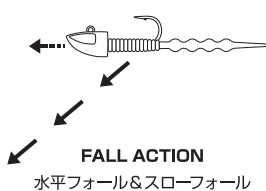

HOOK	ウエイト	本体価格(税込)	製品コード
#8	0.4g		562-0687
	0.6g		562-0694
	0.8g	¥460 (¥506)	562-0700
	1.0g		562-0717
	1.2g		562-0724
#6	0.4g		562-0731
	0.6g		562-0748
	0.8g		562-0755
	1.0g	¥460 (¥506)	562-0762
	1.2g		562-0779
	1.5g		562-0786
	2.0g		562-0793

入数:4コ入/出荷単位:5