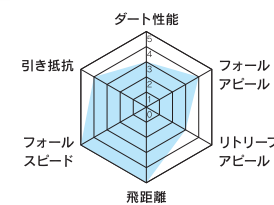

ウェイト	S(#8)	M(#6)	L(#4)
0.2g	903-3902	903-3957	903-4039
0.4g	903-3919	903-3964	903-4046
0.6g	903-3926	903-3971	903-4053
0.8g	903-3933	903-3988	903-4060
1.0g	903-3940	903-3995	903-4077
1.2g	-	903-4008	903-4084
1.5g	-	903-4015	903-4091
2.0g	-	903-4022	903-4107
2.5g	-	-	903-4114
3.0g	-	-	903-4121
3.5g	-	-	903-4138
4.0g	-	-	903-4145
本体価格(税込)	¥440 (¥484)	¥440 (¥484)	¥460 (¥506)

入数:5コ入/出荷単位:5

スターヘッド ダイバーダウン
垂直フォールでポイントへ直撃。
攻撃的に攻めるジグヘッド。