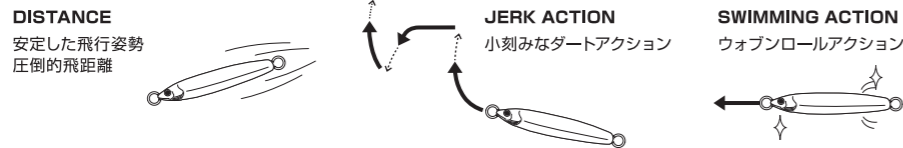

EBIRAN BLADE エビランブレード

エビランブレード
とにかくエビらない! 新発想のブレードジグ。

ブレード系ジグにありがちなテーリング現象、通称エビ状態。この状態になってしまふとせっかくキャストしても思い通りのアクションが発生しないばかりかサワラなどの鋭い歯を持つ魚がミスバイトしてしまいロストする可能性がある。エビランは名の通りエビ状態のメカニズムを徹底的に研究し、状況に関わらずテーリングを自動的に解除する『エビランシステム』をボディに搭載。アクションは高速巻きしてもブレの少ない字系のアクションとブレードの強烈なフラッシングが青物から根魚、マダイなど様々な魚種に対応する。ライトショアジギングやSLSだけでなくライトオアショアゲームなど様々なシーンで活躍するブレードジグがついに完成。

New

RANBY TURBO SLS TUNED

ランウェイターボ SLSチューンド
スーパーライトショアジギングチューンのターボ。

スーパーライトショアジギング (SLS) 専用としてチューニングした飛距離とスイミング姿勢にこだわったテールバランスのキャストジグ。高速リーリングで追尾して捕食する中・小型回遊魚を確実に掛けるためリアフックはトリプルフックを採用。ライトタックルでもしっかりと魚を掛けることが可能となった。SLSの定番ジグとして大活躍している。

CASTING NITRO

キャストジグ ニトロ
ぶっ飛び!
キレのあるスライドで広範囲にアピール!

スライドアクションを得意とするセンターバランスジグ「ニトロ」のショアキャストバージョン。センターバランスでありながら空気抵抗の少ない薄いボディはロングキャストが決まりやすだけでなくジャーク中の引き抵抗を軽減させる。軽いジャークで左右にスライドし、イレギュラーな平打ちフォールは青物から根魚まで幅広いターゲットを魅了する。フロントにティンセル付きシングルフック、リアにトリプルフックを標準装備することで即実践投入可能。スーパーライトショアジギング (SLS) からライトショアジギングまで幅広いゲームに対応するスライド系キャストジグである。