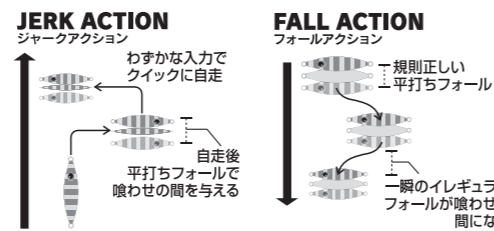

SLOW EMOTION FLAP QR

フラップQR

スロー、ジャーク、早巻き全てに対応、スロージギングの基本形。

クイック&レスポンス (頭文字をとりQRと命名) をテーマにフラップの形状を全面リニューアル。ベース形状は維持しつつ、これまで以上にロッドの応答性を上げるためノーズ部分をシャープに削り込みロッドアクションの応答性を飛躍的に向上させた。これにより今まで以上に引き抵抗が軽減されアングラーの意のままにジャークすることができる。さらにジグのエッジを全体的に鋭く削り込んでいるためアクションのキレが生まれ滞空時間の確保とその間のポーズアクションとのメリハリをつけることができる。テストでは根魚だけでなく青物でも多くの実績を残しており、フラップのさらなる可能性を秘めたメタルジグがここに完成した。