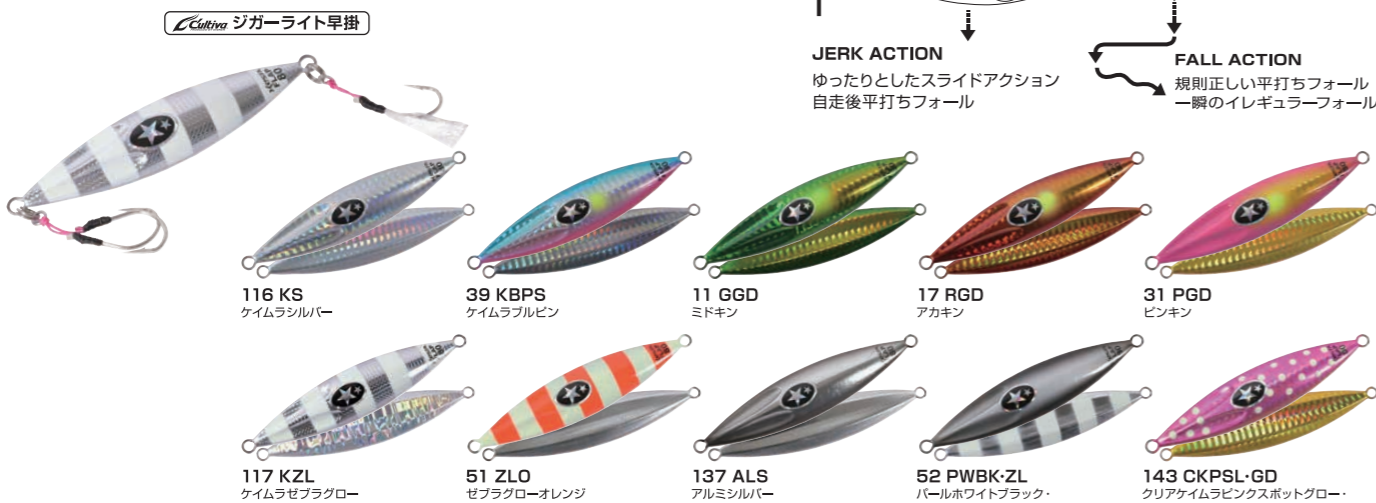

スクランブルターボSLJ

スイミングと素早いフォールを両立させる SLJ ジグのニューフェイス。

ショアジギングシーンで定番となっているターボをSLJ専用チューニング。左右非対称に形状を変更したことでテールバランスでありながら素早いフォールを行いつつもヒラを細かく打ち狭いヒットゾーンでも効果的にアピールする。特にシャローレンジや朝晩のレンジが上ずっている状況ではジグのスイミング(ただ巻き)が有効な場面に出くわすがこのジグであればしっかりとウォブリングを行い、巻きを止めた瞬間に平打ちフォールに移行するため喰わせるスイッチを入れやすい。縦方向のアクションに有効な既存のジグとローテーションを行うことで多角的なアプローチが可能となり攻めの幅を広げるニュータイプのSLJ専用ジグだ。

出荷単位:2

フラップSLJ

スーパーライトスロージギングを体感できる フラップのスーパーライトジギング(SLJ)仕様。

スロージギング専用ジグのフラップをSLJ用にチューニング。素直な平打ちフォールはそのままにライトなロッドでも引き抵抗が極力軽くなるようにボディのエッジを削った。専用のアシストフックを付属しており、フロントは鬼掛かりアシストのダブル、リアはティンセル付きのシングルフックを装着しアピール力を高めた。SLJの世界にもスロージギングの概念をミックスすることでこれまでにないアプローチが広がる。

出荷単位:2

ベビーフレアSLJ

スーパーライトジギング(SLJ)に対応する ショートタイプのフレア。

スロージギング用のフレアをベースにショート化。SLJ用の柔らかいロッドでも軽い引き抵抗とクイックなレスポンスにより快適に扱えるように設計されている。そのためボトムだけでなく中層付近も軽快にジャークが決まり、遊泳力の高い青物やイサキ、アジなどにも効果的。イレギュラーな平打ちフォールアクションを得意とし、ボトム付近を攻めれば根魚もしっかりと狙うことができる。状況を選ばず使えるショートジグだ。