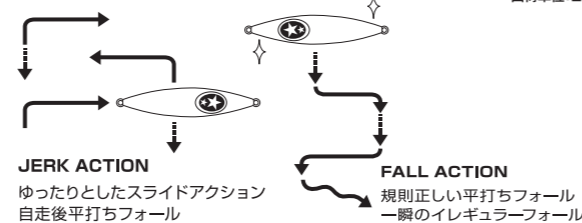

スクランブルターボSLJ

スイミングと素早いフォールを両立させる SLJ ジグのニューフェイス。

ショアジギングシーンで定番となっているターボをSLJ専用チューニング。左右非対称に形状を変更したことでテールバランスでありながら素早いフォールを行いつつもヒラを細かく打ち狭いヒットゾーンでも効果的にアピールする。特にシャローレンジや朝晩のレンジが上ずっている状況ではジグのスイミング(ただ巻き)が有効な場面に出くわすがこのジグであればしっかりとウォブリングを行い、巻きを止めた瞬間に平打ちフォールに移行するため喰わせるスイッチを入れやすい。縦方向のアクションに有効な既存のジグとローテーションを行うことで多角的なアプローチが可能となり攻めの幅を広げるニュータイプのSLJ専用ジグだ。

出荷単位:2

フラップSLJ

スーパーライトスロージギングを体感できる フラップのスーパーライトジギング(SLJ)仕様。

スロージギング専用ジグのフラップをSLJ用にチューニング。素直な平打ちフォールはそのままにライトなロッドでも引き抵抗が極力軽くなるようにボディのエッジを削った。専用のアシストフックを付属しており、フロントは鬼掛かりアシストのダブル、リアはティンセル付きのシングルフックを装着しアピール力を高めた。SLJの世界にもスロージギングの概念をミックスすることでこれまでにないアプローチが広がる。

出荷単位:2

ベビーフレアSLJ

スーパーライトジギング(SLJ)に対応する ショートタイプのフレア。

スロージギング用のフレアをベースにショート化。SLJ用の柔らかいロッドでも軽い引き抵抗とクイックなレスポンスにより快適に扱えるように設計されている。そのためボトムだけでなく中層付近も軽快にジャークが決まり、遊泳力の高い青物やイサキ、アジなどにも効果的。イレギュラーな平打ちフォールアクションを得意とし、ボトム付近を攻めれば根魚もしっかりと狙うことができる。状況を選ばず使えるショートジグだ。

紹介動画

ジガーライト早掛

スロービーSLJ

極小シルエットでガッツリ喰わせて鬼掛かり! スーパーライトジギング(SLJ)仕様のスロービー。

ショアスロー専用として発売されているスロービーのフッキング率をアップさせオフショアのスーパーライトジギングにも対応できるようにチューニングしたモデル。SLJの使用を前提としているため80gを新たに設計。上下Wフックで魚が触れた瞬間に掛けるまさに鬼掛かりのシステムとなっている。