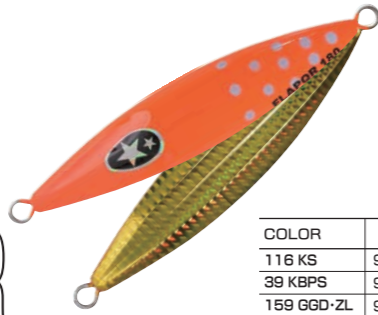

ROD LURE METAL JIG ASSIST HOOK LINE PARTS APPAREL & GOODS

※青色の文字は新製品です。
※写真、スペックはプロトタイプのため実物とは異なる場合があります。

SLOW EMOTION FLAP QR

フラップQR

スロー、ジャーク、早巻き全てに対応、スロージギングの基本形。

クイック&レスポンス (頭文字をとりQRと命名) をテーマにフラップの形状を全面リニューアル。ベース形状は維持しつつ、これまで以上にロッドの応答性を上げるためノーズ部分をシャープに削り込みロッドアクションの応答性を飛躍的に向上させた。これにより今まで以上に引き抵抗が軽減されアングラーの意のままにジャークすることができる。さらにジグのエッジを全体的に鋭く削り込んでいるためアクションのキレが生まれ滞空時間の確保とその間のポーズアクションとのメリハリをつけることができる。テストでは根魚だけでなく青物でも多くの実績を残しており、フラップのさらなる可能性を秘めたメタルジグがここに完成した。