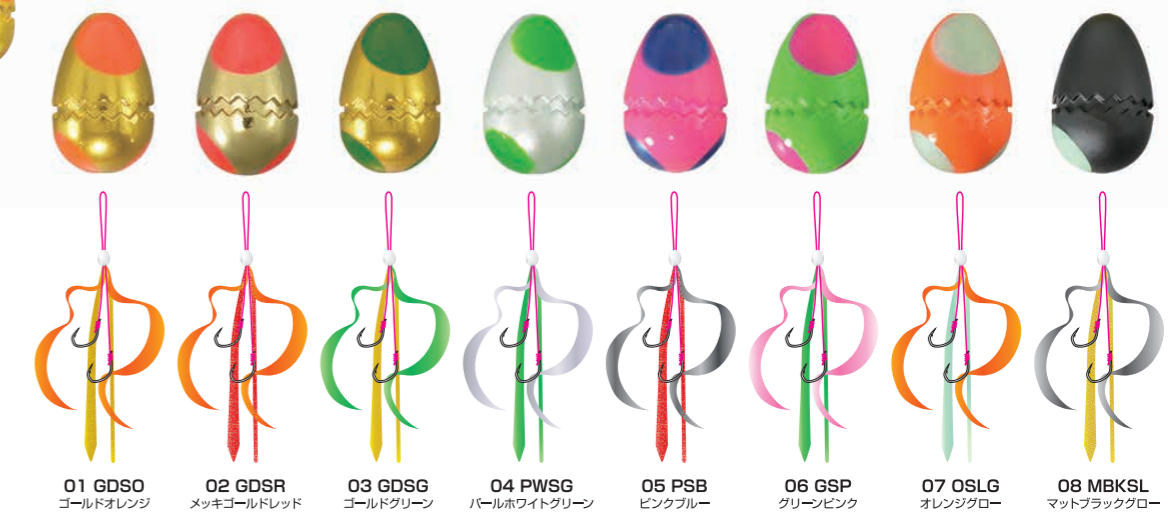

LURE METAL JIG

SIZE LINE UP

ROD

LURE

METAL JIG

ASSIST HOOK

LINE

PARTS

APPAREL & GOODS

LURE METAL JIG SIZE LINE UP

ROD
LURE
METAL JIG
ASSIST
HOOK
LINE
PARTS
APPAREL &
GOODS

※青色の文字は新製品です。
※写真、スペックはプロトタイプのため実物とは異なる場合があります。

LURE METAL JIG SIZE LINE UP

タイラバ スクラブルEgg

タイラバ スクラブルエッグ
ストーンと落ち軽巻き！
タイラバはここまで楽になれる！

低重心の卵形状により鉛素材でありながら潮の流れに負けず狙いのスポットに素早く到達させる。この素早いボトムへの到達が狙いのピンスポットを直撃しやすくなり喰い気の上った高活性のタイを瞬時にバイトさせることができる。さらにボディ下部にヒビのようなスリットを施すことで独特な水流を発生させスカートやネクタイに艶めかしい波動を発生させる。誰でも簡単に落として巻くだけで攻め乗せるタイラバゲームができてしまう不思議な卵、是非お試しあれ！

Caltra ジガーライトマタイ

タイラバ スクラブルエッグ 交換ヘッド
素早くチェンジしてオリジナルな
組み合わせで楽しめる！

SIZE LINE UP

COLOR	40g	60g	80g	100g	120g	160g
01 GDSD	902-2852	902-2975	902-3095	902-3217	902-3330	902-3453
02 GDSR	902-2869	902-2982	902-3101	902-3224	902-3347	902-3460
03 GDSG	902-2876	902-2999	902-3118	902-3231	902-3354	902-3477
04 PWSG	902-2883	902-3002	902-3125	902-3248	902-3361	902-3484
05 PSB	902-2890	902-3019	902-3132	902-3255	902-3378	902-3491
06 GSP	902-2906	902-3026	902-3149	902-3262	902-3385	902-3507
07 OSLG	902-2913	902-3033	902-3156	902-3279	902-3392	902-3514
08 MBKSL	902-2920	902-3040	902-3163	902-3286	902-3408	902-3521
本体価格 (税込)	¥600 (¥660)	¥650 (¥715)	¥700 (¥770)	¥750 (¥825)	¥800 (¥880)	¥900 (¥990)