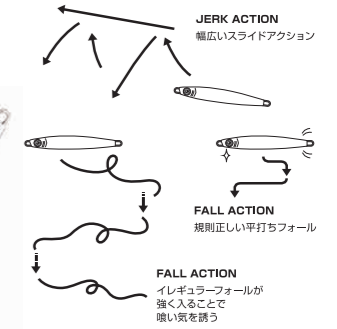

COLOR	15g	20g	30g	40g
144 KSHL	903-6163	903-6392	903-6620	903-6859
146 REBIW	903-6170	903-6408	903-6637	903-6866
29 KPIW	903-6187	903-6415	903-6644	903-6873
39 KBPS	903-6194	903-6422	903-6651	903-6880
134 RGDL	903-6200	903-6439	903-6668	903-6897
145 PENPEN	903-6217	903-6446	903-6675	903-6903
147 REKSAB	903-6224	903-6453	903-6682	903-6910
70 SE	903-6231	903-6460	903-6699	903-6927
71 RHBIW	903-6248	903-6477	903-6705	903-6934
88 AIZL	903-6255	903-6484	903-6712	903-6941
82 PZL	903-6262	903-6491	903-6729	903-6958
86 BKPGR	903-6279	903-6507	903-6736	903-6965
148 CHCCO	903-6286	903-6514	903-6743	903-6972
149 VL・S	903-6293	903-6521	903-6750	903-6989
150 AILH	903-6309	903-6538	903-6767	903-6996
本体価格 (税込)	¥860 (¥946)	¥890 (¥979)	¥930 (¥1,023)	¥980 (¥1,078)

出荷単位:2