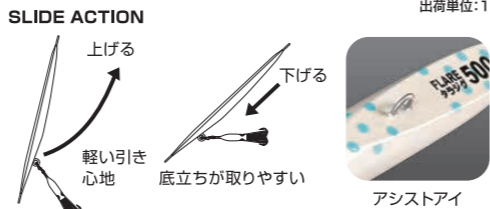

SCRAMBLE AGRAM

ゼスタ スクラブル アグラム
サクラマスエディション

アグラム サクラマスエディション
サクラマスの棚を攻略できるジグ。

アグラムは弱リアバランスから繰り出されるダート&ウオプリングフォールが特徴的で、浅棚にいるサクラマスには平打ちしない小刻みなウオプリングフォールが効く。ショートピッチジャークにおいてジグをロッドのティップ部で弾くように動かして大きく飛ばさず、規則正しく小さく断続的にダートさせ、フォールを少なめで上に上にあげてくるイメージで動かす事で釣果に繋げる。また強いジャーク時にはジグがスライドしその後ウオプリングフォールとなる。一定層を狙うサクラマスジギングにおいて強弱双方のアクションでの攻略が可能なメタルジグだ。