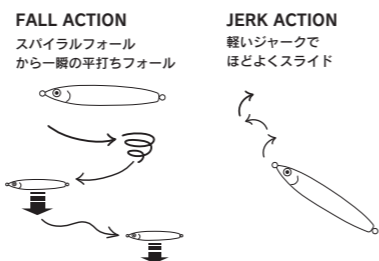

COLOR	30g	45g	60g	80g
140 KSH	906-2841	906-3008	906-3169	906-3329
141 MKBIW	906-2858	906-3015	906-3176	906-3336
184 PHBIW	906-2865	906-3022	906-3183	906-3343
185 MKSE	906-2872	906-3039	906-3190	906-3350
11 GGD	906-2889	906-3046	906-3206	906-3367
17 RGD	906-2896	906-3053	906-3213	906-3374
31 PGD	906-2902	906-3060	906-3220	906-3381
186 ALRM	906-2919	906-3077	906-3237	906-3398
187 PLCC	906-2926	906-3084	906-3244	906-3404
188 CHCC	906-2933	906-3091	906-3251	906-3411
本体価格(税込)	¥1,000(¥1,100)	¥1,100(¥1,210)	¥1,200(¥1,320)	¥1,350(¥1,485)

出荷単位:2

フラップSLJ

スーパーライトスロージギングを体感できる フラップのスーパーライトジギング(SLJ)仕様。

スロージギング専用ジグのフラップをSLJ用にチューニング。素直な平打ちフォールはそのままにライトなロッドでも引き抵抗が極力軽くなるようにボディのエッジを削った。専用のアシストフックを付属しており、フロントは鬼掛かりアシストのダブル、リアはティンセル付きのシングルフックを装着しアピール力を高めた。SLJの世界にもスロージギングの概念をミックスすることでこれまでにないアプローチが広がる。

COLOR	30g	40g	60g	80g	100g
116 KS	903-5418	903-5562	903-5715	903-5869	903-6019
39 KBPS	903-5425	903-5579	903-5722	903-5878	903-6026
11 GGD	903-5432	903-5586	903-5739	903-5883	903-6033
17 RGD	903-5449	903-5593	903-5746	903-5890	903-6040
31 PGD	903-5456	903-5609	903-5753	903-5908	903-6057
117 KZL	903-5463	903-5616	903-5760	903-5913	903-6064
51 ZLO	903-5470	903-5623	903-5777	903-5920	903-6071
137 ALS	903-5487	903-5630	903-5784	903-5937	903-6088
52 PWBK-ZL	903-5494	903-5647	903-5791	903-5944	903-6095
143 CKPSL-GD	903-5500	903-5654	903-5807	903-5951	903-6101
本体価格(税込)	¥1,000(¥1,100)	¥1,100(¥1,210)	¥1,200(¥1,320)	¥1,350(¥1,485)	¥1,500(¥1,650)

出荷単位:2