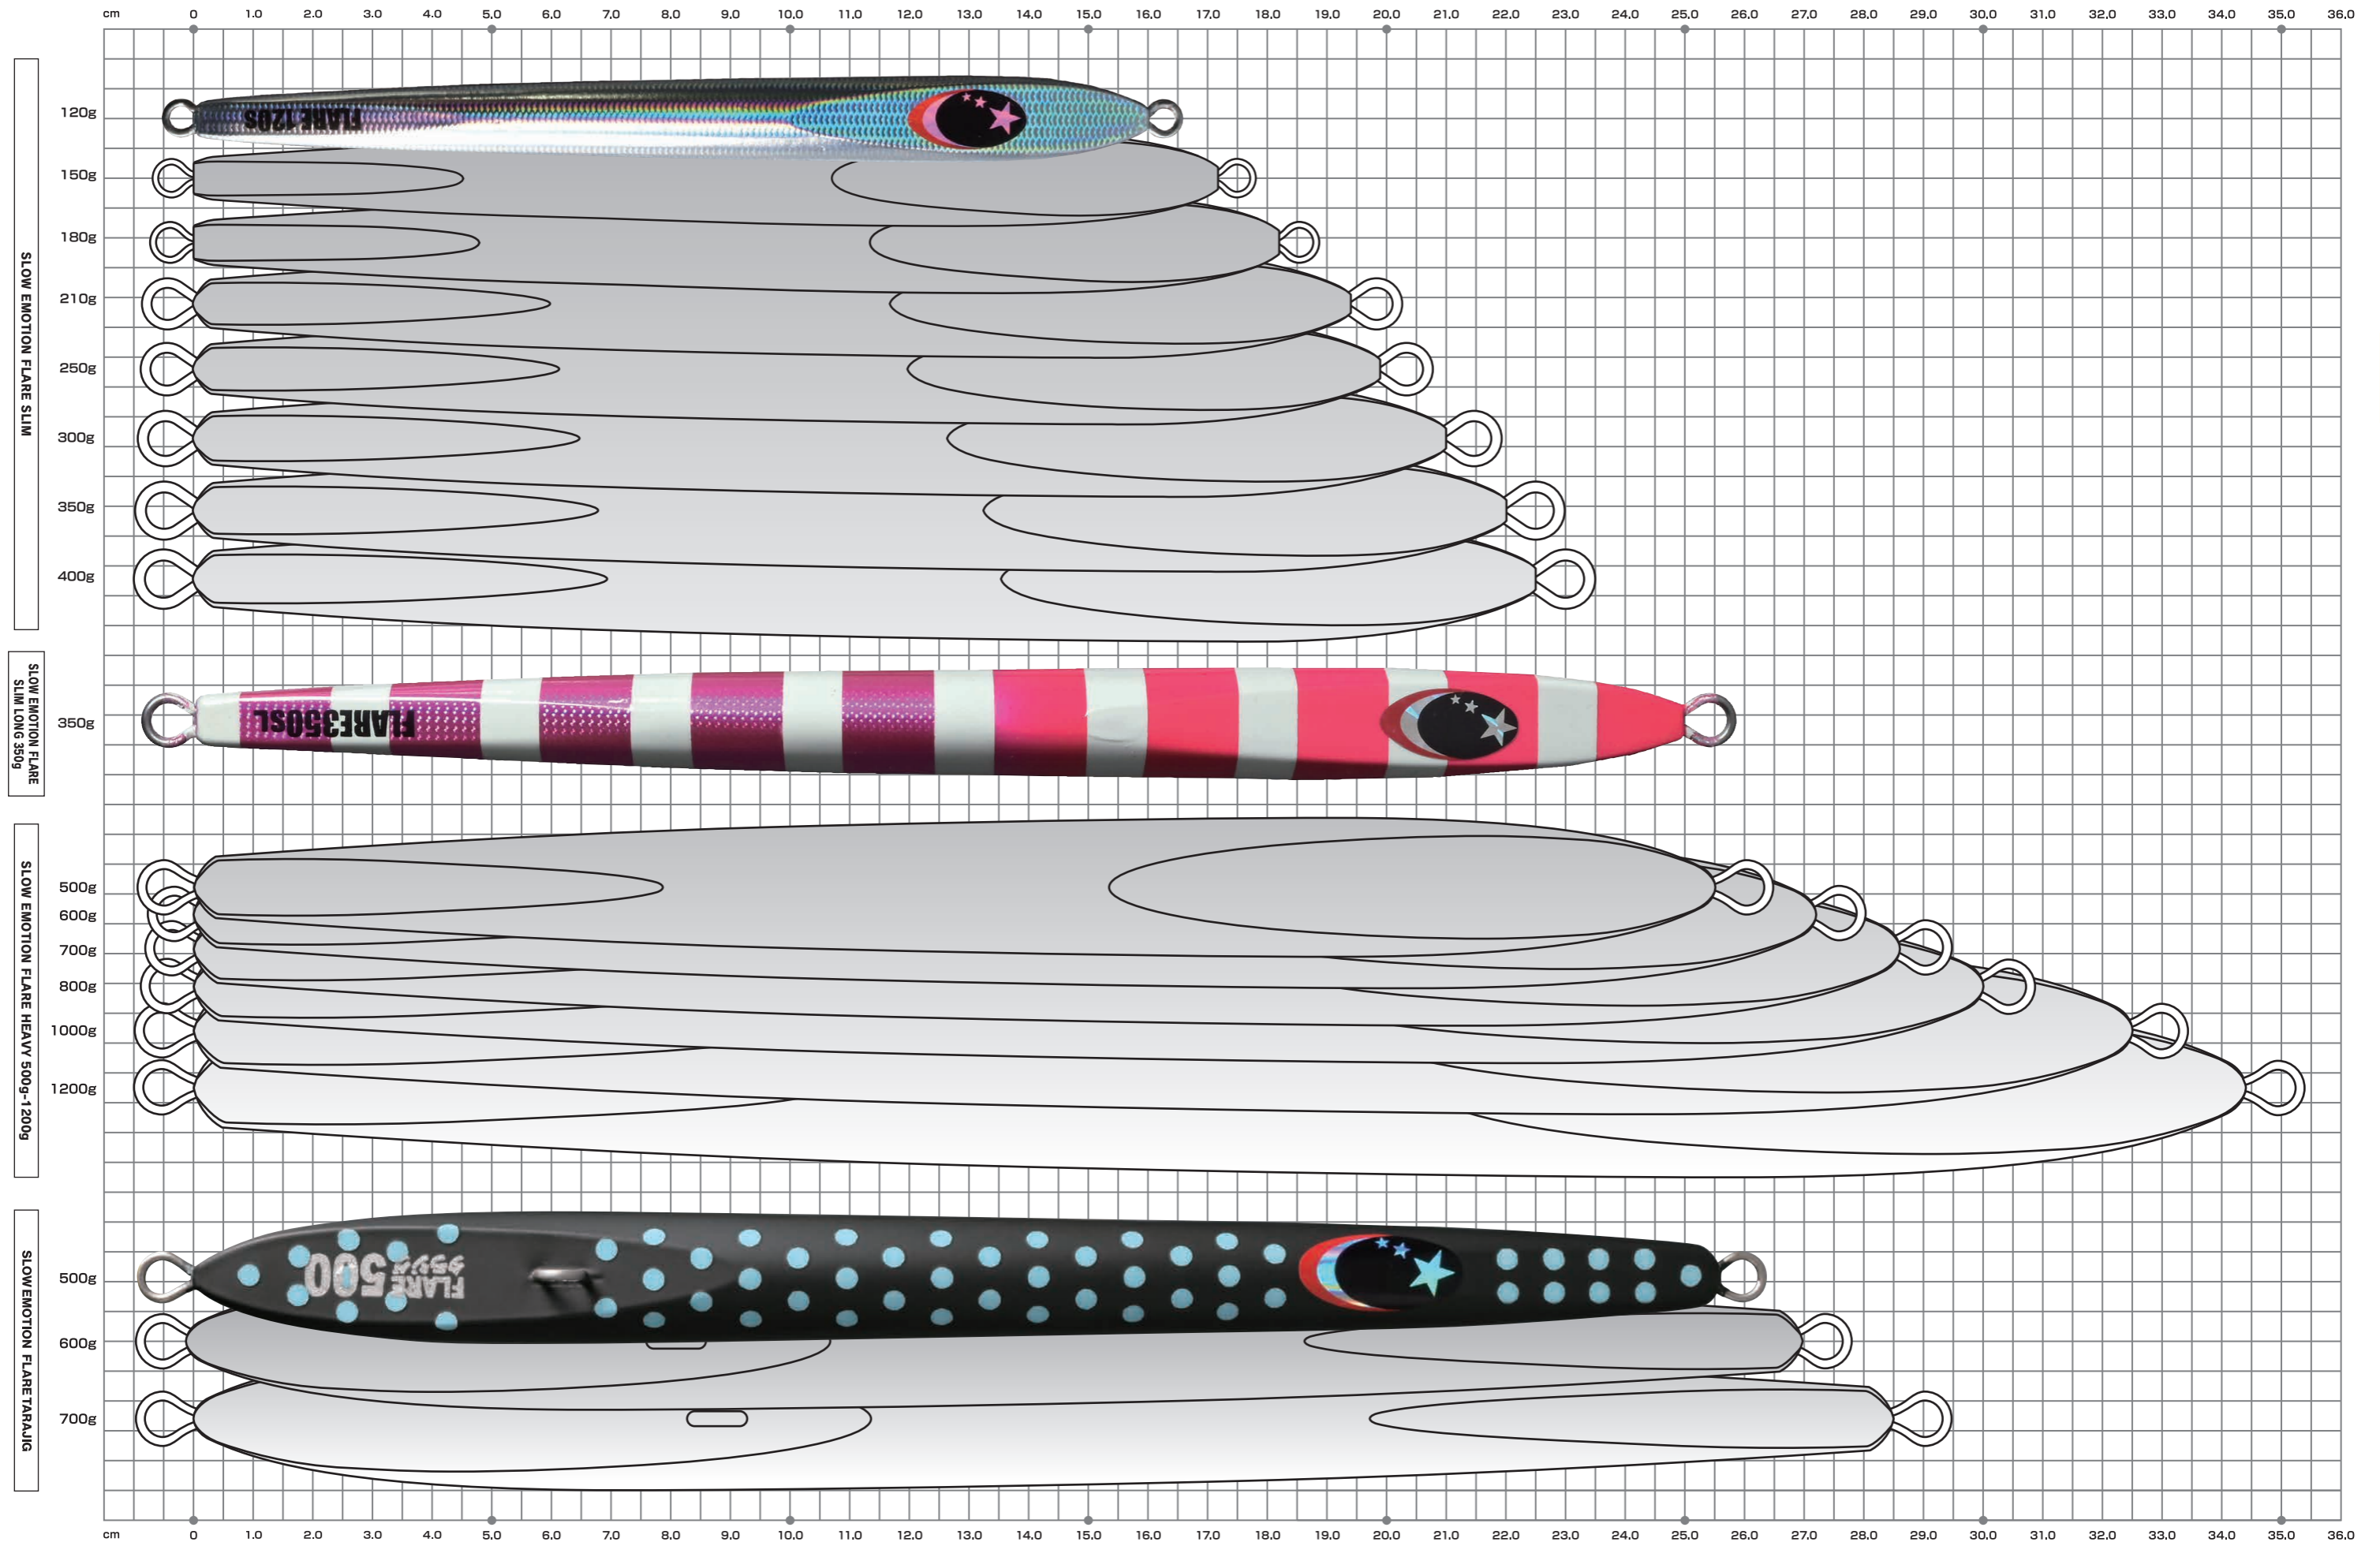

出荷単位:2

SLOW EMOTION FLARE SLIM SODANE

フレアスリムソダネ
明滅カラーでバツグンのアピール！
裏鏡面が集魚効果絶大！

スリムでロングシルエットの形状の SODANE は引き抵抗が軽く、ジャークからフォールに入る瞬間のバックスライドフォールが特徴のフォール特化型メタルジグです。独特のレギュラーバックスライドフォールは、一定層を狙うサクラマスやマグロ類、ボトムを集中的に攻めるソイ・ハタ類に長時間アピールし効果絶大。上下を逆にして(平な面を上にして)使用するとスライド系のジグとしても使用可能。対象魚種の習性やその日の潮の速さに合わせて使い分けが可能な 2Way ジグです。

LURE METAL JIG

SIZE LINE UP

ROD

LURE

METAL JIG

ASSIST HOOK

LINE

PARTS

APPAREL & GOODS

LURE METAL JIG SIZE LINE UP

ROD
LURE
METAL JIG
ASSIST
HOOK
LINE
PARTS
APPAREL &
GOODS

※青色の文字は新製品です。
※写真、スペックはプロトタイプのため実物とは異なる場合があります。

LURE METAL JIG SIZE LINE UP

タイラバ スクラブルEgg

タイラバ スクラブルエッグ
ストーンと落ち軽巻き！
タイラバはここまで楽になれる！