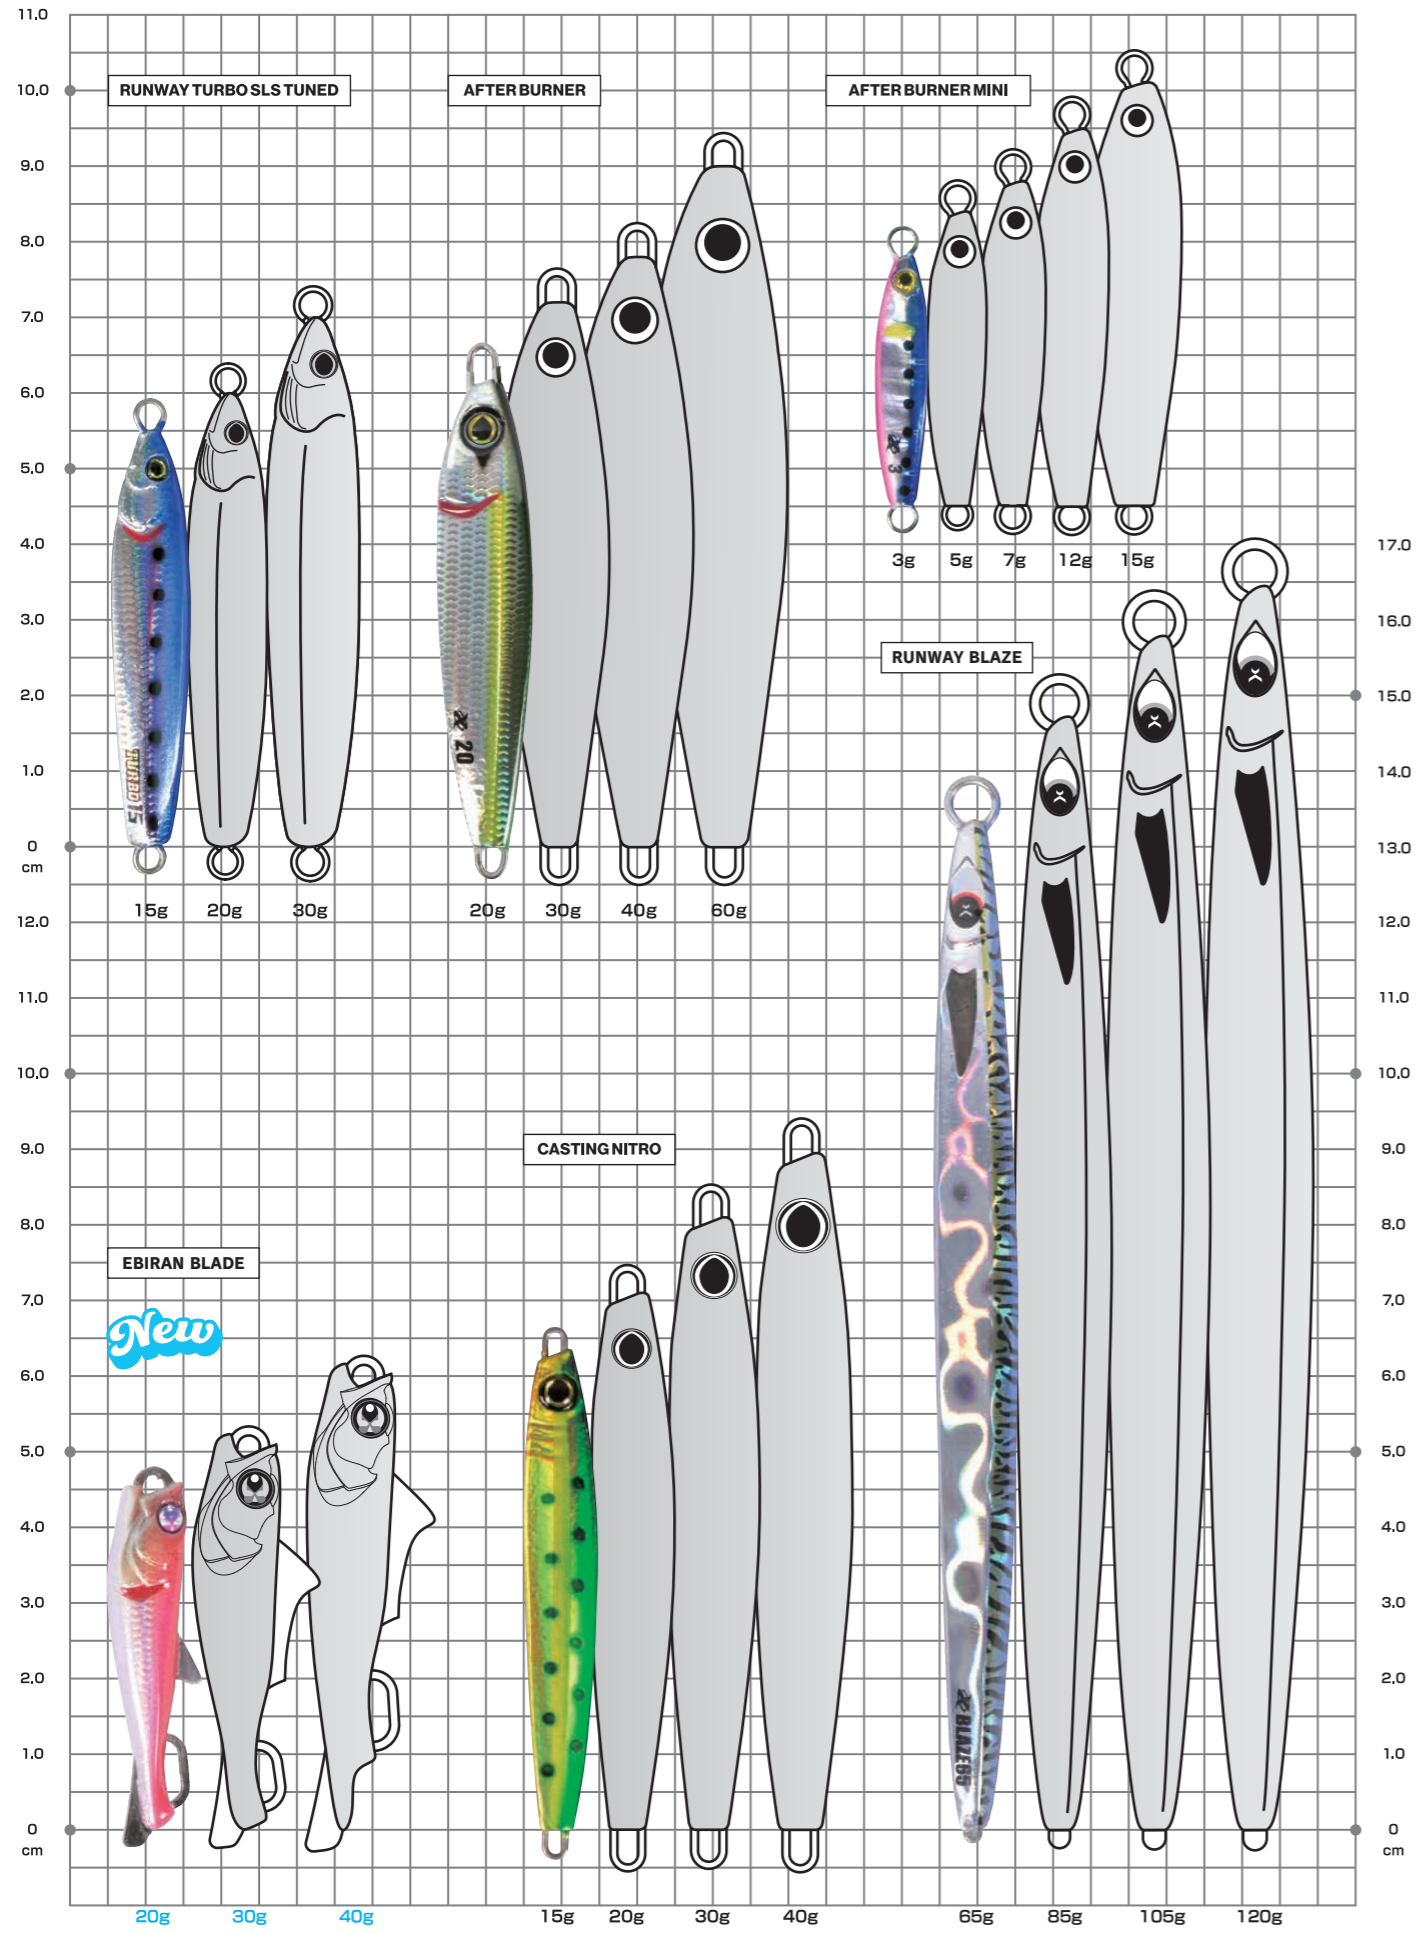

LURE METAL JIG SIZE LINE UP

ROD LURE METAL JIG ASSIST HOOK LINE PARTS APPAREL & GOODS

※青色の文字は新製品です。
※写真、スペックはプロトタイプのため実物とは異なる場合があります。