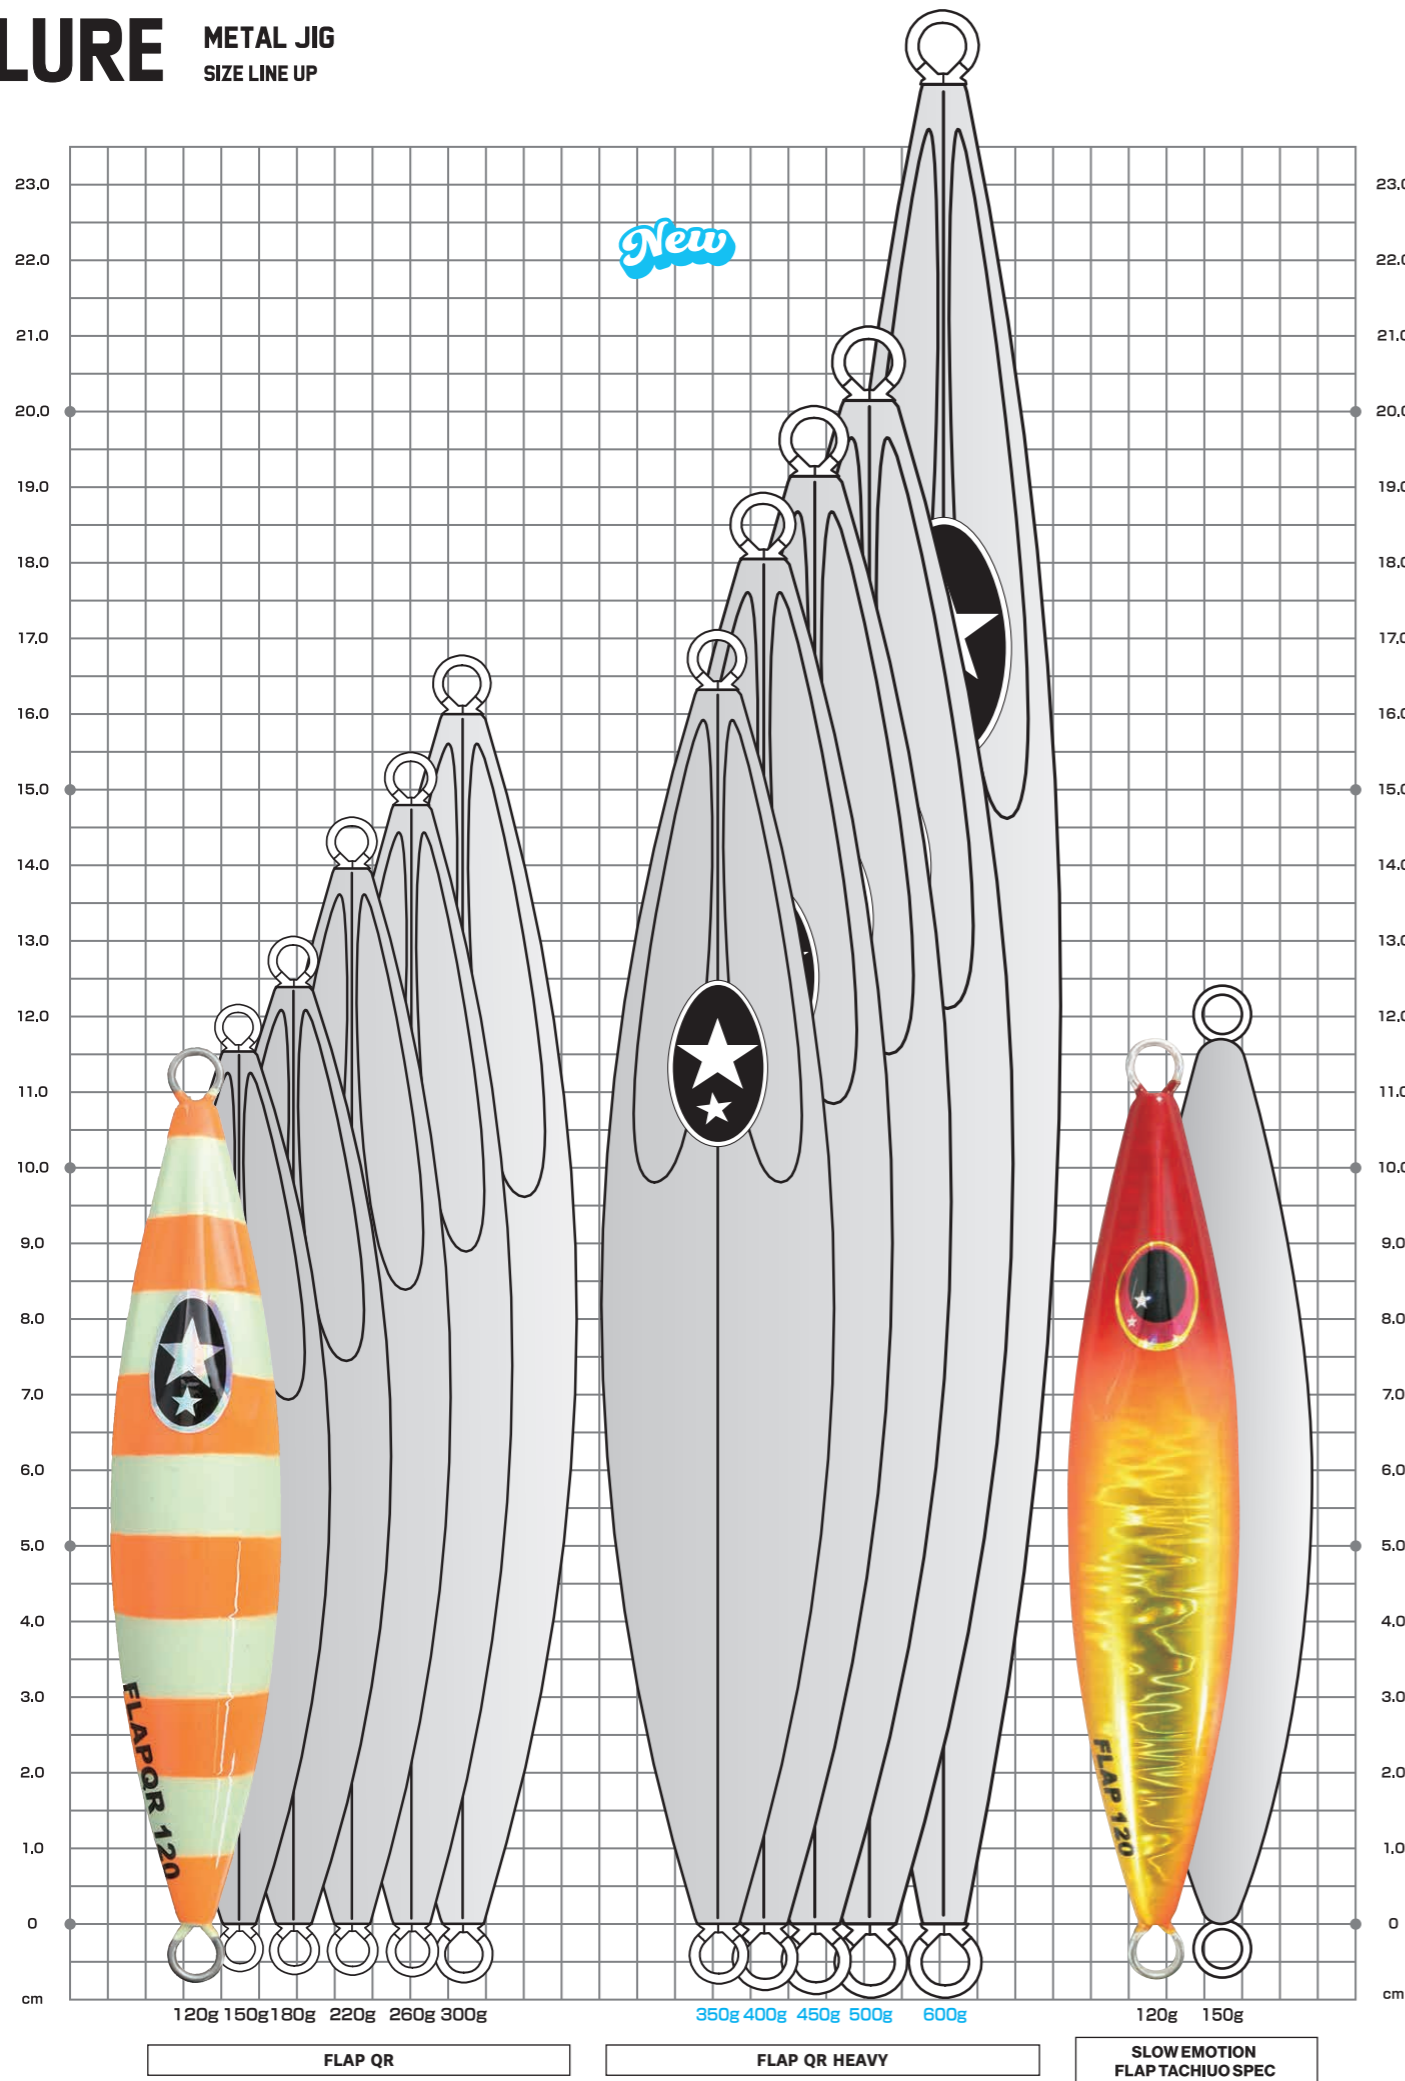

LURE METAL JIG

SIZE LINE UP

ROD

LURE

METAL JIG

ASSIST HOOK

LINE

PARTS

APPAREL & GOODS

LURE METAL JIG SIZE LINE UP

ROD
LURE
METAL JIG
ASSIST
HOOK
LINE
PARTS
APPAREL &
GOODS

※青色の文字は新製品です。
※写真、スペックはプロトタイプのため実物とは異なる場合があります。

LURE METAL JIG SIZE LINE UP

タイラバ スクラブルEgg

タイラバ スクラブルエッグ
ストーンと落ち軽巻き！
タイラバはここまで楽になれる！