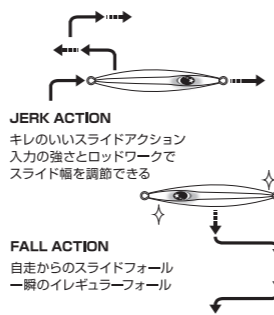

COLOR	80g	120g	150g	180g	220g	270g	320g	360g	420g
13 S	902-5716	902-5914	902-6119	902-6317	902-6515	902-6713	902-6911	902-7116	902-7314
08 BPS	902-5723	902-5921	902-6126	902-6324	902-6522	902-6720	902-6928	902-7123	902-7321
11 GGD	902-5730	902-5938	902-6133	902-6331	902-6539	902-6737	902-6935	902-7130	902-7338
127 RGDMSY	902-5747	902-5945	902-6140	902-6348	902-6546	902-6744	902-6942	902-7147	902-7345
128 KALET	902-5754	902-5952	902-6157	902-6355	902-6553	902-6751	902-6959	902-7154	902-7352
88 ALZL	902-5761	902-5969	902-6164	902-6362	902-6560	902-6768	902-6966	902-7161	902-7369
129 BBSL	902-5778	902-5976	902-6171	902-6379	902-6577	902-6775	902-6973	902-7178	902-7376
130 FRBSL	902-5785	902-5983	902-6188	902-6386	902-6584	902-6782	902-6980	902-7185	902-7383
131 BPArSL	902-5792	902-5990	902-6195	902-6393	902-6591	902-6799	902-6997	902-7192	902-7390
132 ALSBL	902-5808	902-6003	902-6201	902-6409	902-6607	902-6805	902-7000	902-7208	902-7406
101 PWSBL	902-5815	902-6010	902-6218	902-6416	902-6614	902-6812	902-7017	902-7215	902-7413
133 FOSBL	902-5822	902-6027	902-6225	902-6423	902-6621	902-6829	902-7024	902-7222	902-7420
本体価格 (税込)	¥1,200 (¥1,320)	¥1,500 (¥1,650)	¥1,700 (¥1,870)	¥2,000 (¥2,090)	¥2,200 (¥2,420)	¥2,400 (¥2,640)	¥2,600 (¥2,860)	¥2,800 (¥3,080)	¥3,200 (¥3,520)

出荷単位:2

SLOW EMOTION SLIPPY

スローエモーション スリッピー

派手なフォールでターゲットの捕食スイッチON。

スロージギングに対応したフォール専用形状。左右に入った切り込みによりジャークした時の引き抵抗を軽減させる。シリーズ中最も派手な平打ちフォールを行い強烈にアピールする。特に深場でのアピール力は絶大で多くの魚種で実績を残すハイアピールジグだ。