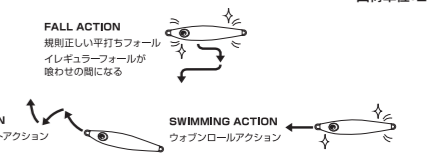

※青色の文字は新製品です。
※写真、スペックはプロトタイプのため実物とは異なる場合があります。
製品コードの前に6桁の数字をつけると JAN コードとなります。
製品コードの頭が「5」の場合→457129 製品コードの頭が「9」の場合→457343

LURE METAL JIG ASSIST HOOK LINE PARTS APPAREL & GOODS