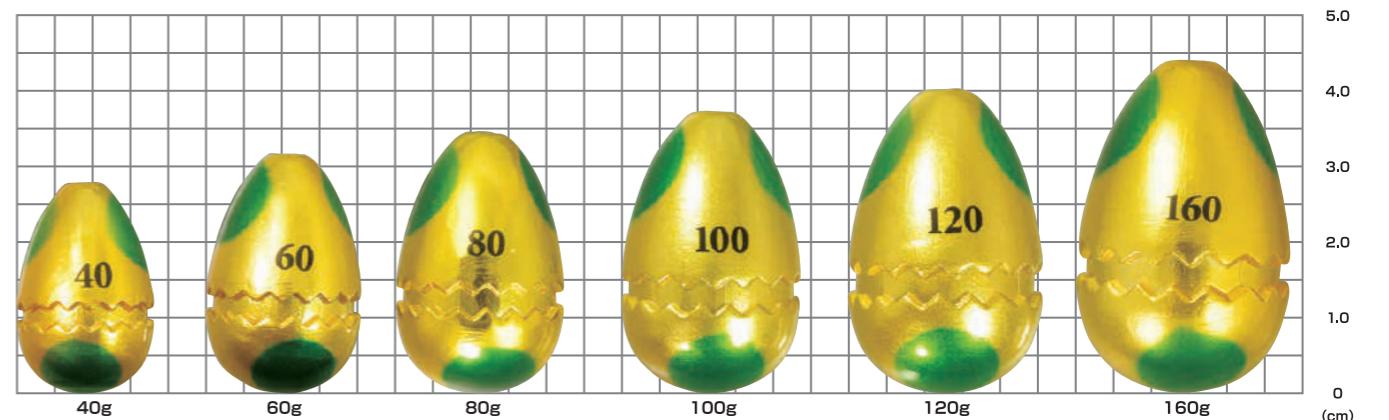

APPAREL & GOODS

LURE METAL JIG SIZE LINE UP

ROD
LURE
METAL JIG
ASSIST
HOOK
LINE
PARTS
APPAREL &
GOODS

※青色の文字は新製品です。
※写真、スペックはプロトタイプのため実物とは異なる場合があります。

LURE METAL JIG SIZE LINE UP

タイラバ スクラブルEgg

タイラバ スクラブルエッグ
ストーンと落ち軽巻き！
タイラバはここまで楽になれる！

低重心の卵形状により鉛素材でありながら潮の流れに負けず狙いのスポットに素早く到達させる。この素早いボトムへの到達が狙いのピンスポットを直撃しやすくなり喰い気の上った高活性のタイを瞬時にバイトさせることができる。さらにボディ下部にヒビのようなスリットを施すことで独特な水流を発生させスカートやネクタイに艶めかしい波動を発生させる。誰でも簡単に落として巻くだけで攻め乗せるタイラバゲームができてしまう不思議な卵、是非お試しあれ！

Caltra ジガーライトマタイ

タイラバ スクラブルエッグ 交換ヘッド
素早くチェンジしてオリジナルな
組み合わせで楽しめる！

SIZE LINE UP

COLOR	40g	60g	80g	100g	120g	160g
01 GDSD	902-2852	902-2975	902-3095	902-3217	902-3330	902-3453
02 GDSR	902-2869	902-2982	902-3101	902-3224	902-3347	902-3460
03 GDSG	902-2876	902-2999	902-3118	902-3231	902-3354	902-3477
04 PWSG	902-2883	902-3002	902-3125	902-3248	902-3361	902-3484
05 PSB	902-2890	902-3019	902-3132	902-3255	902-3378	902-3491
06 GSP	902-2906	902-3026	902-3149	902-3262	902-3385	902-3507
07 OSLG	902-2913	902-3033	902-3156	902-3279	902-3392	902-3514
08 MBKSL	902-2920	902-3040	902-3163	902-3286	902-3408	902-3521
本体価格 (税込)	¥600 (¥660)	¥650 (¥715)	¥700 (¥770)	¥750 (¥825)	¥800 (¥880)	¥900 (¥990)