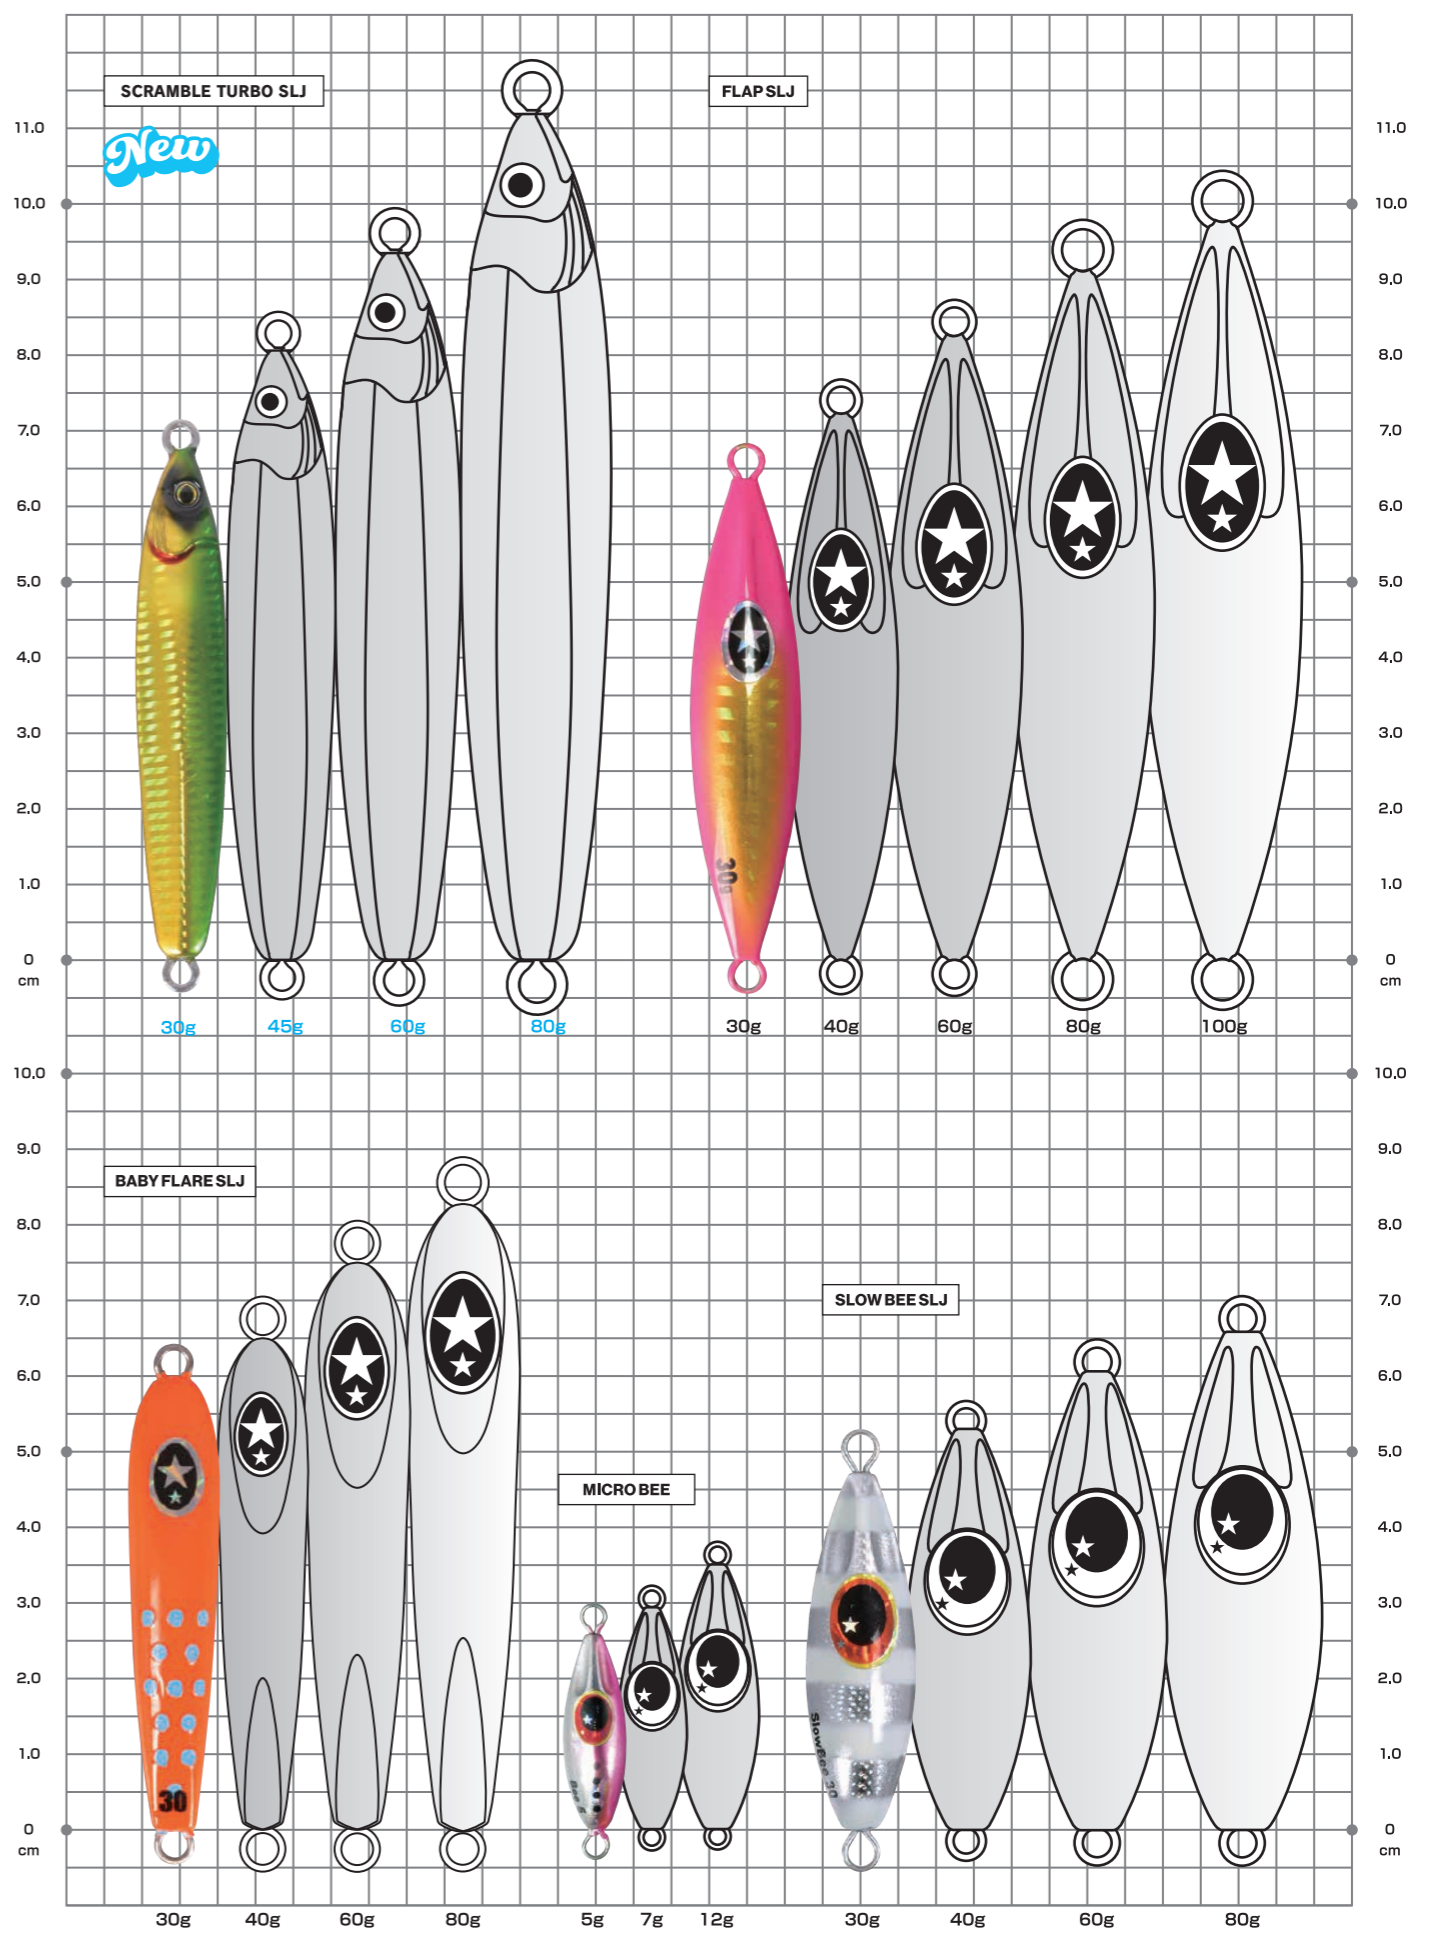

LURE METAL JIG SIZE LINE UP

ROD LURE METAL JIG ASSIST HOOK LINE PARTS APPAREL & GOODS

※青色の文字は新製品です。
※写真、スペックはプロトタイプのため実物とは異なる場合があります。