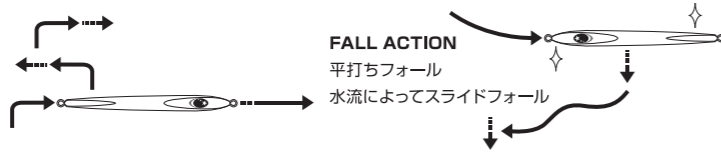

JERK ACTION

ジャークの強さでスライド幅を調節できる
入力の強さとロッドワークで上げ幅の調節ができる