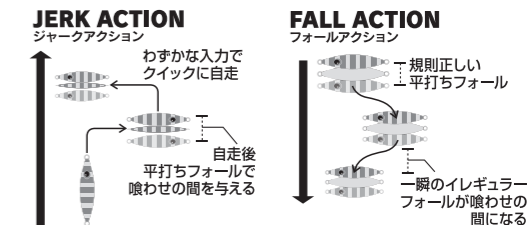

SLOW EMOTION FLAP QR

フラップQR ヘビー

フラップ QR に 350g 以上のヘビーウェイトが登場。

大型青物や大型根魚、南方での中深海を攻略すべく開発された『フラップQRヘビー』。ロッドの応答性をあげるためにシャープに削り込んだノーズ部分により、ジグのウェイトを感じさせずリズムカルにジャークすることが可能。キレのあるエッジでイレギュラーフォールをオートマチックに演出して魚にアピールする。カラーも中深海に強いグローカラーや南方系の魚を模した配色を施し、複雑な潮流に負けないフォール力と大型ベイトに近いシルエットを両立させた。

COLOR	350g	400g	450g	500g	600g
179 LSH	907-2093	907-2246	907-2390	907-2543	907-2697
227 KRSD	907-2109	907-2253	907-2406	907-2550	907-2703
228 OAK	907-2116	907-2260	907-2413	907-2567	907-2710
232 UMIR	907-2192	907-2345	907-2499	907-2642	907-2796
160 RGD-ZL	907-2123	907-2277	907-2420	907-2574	907-2727
128 KALET	907-2130	907-2284	907-2437	907-2581	907-2734
51 ZLO	907-2147	907-2291	907-2444	907-2598	907-2741
101 PWSBL	907-2154	907-2307	907-2451	907-2604	907-2758
130 FRFBL	907-2161	907-2314	907-2468	907-2611	907-2765
229 FOL-L	907-2178	907-2321	907-2475	907-2628	907-2772
本体価格 (税込)	¥3,500 (¥3,850)	¥3,800 (¥4,180)	¥4,100 (¥4,510)	¥4,300 (¥4,730)	¥4,800 (¥5,280)

出荷単位:2 (~450g) / 1 (500g~)