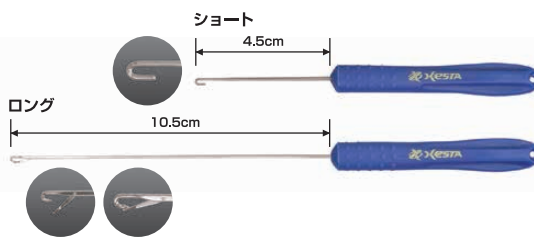

BLUE GLOW SEAL

ブルーグロシーラー

中深海や濁り湖で抜群のアピール力と実績を誇る青色蓄光タイプのグロシーラー。長時間発光するため深場でもルアーの存在をしっかりとアピールできる。超薄型タイプで曲面にもしっかりと接着するため、メタルジグやジグヘッド、プラグ、エギなど様々なルアーに対応可能。ドットタイプ(4、6、8mm)とノンカットの4タイプのラインナップで自由にアレンジできる。

ASSIST NEEDLE SET

出荷単位: 5

ノンカット カットライン ドット

種類	サイズ	入数	本体価格(税込)	製品コード
ノンカット	W65×H95mm	2枚入	¥500 (¥550)	903-3803
4mmドット	W50×H175mm	1枚入	¥650 (¥715)	903-3810
6mmドット				903-3827
8mmドット				903-3834

出荷単位: 5

ノンカット ドット

HARD WELDING RING VALUE PACK

ハード溶接リングバリューパック

高強度ステンレス採用の高耐久溶接リング。錆に強いステンレスSUS304を採用した高強度・高耐久の溶接リング。角が無い為、ノットに優しく、高負荷をかけたフイトでも安心! ショア・オフショア問わずあらゆるジギングシーンに対応する。

号数	1	2	3	4	5	6	7	8	9	
強度 (lb)	150	190	200	250	400	450	500	600	700	
線径 (mm)	0.8	0.9	0.9	1.1	1.4	1.5	1.6	1.8	2.0	
内径 (mm)	3.7	3.9	4.4	4.7	5.3	6.0	7.2	7.4	8.8	
外径 (mm)	5.3	5.7	6.2	6.9	8.1	9.0	10.4	11.0	12.8	
入数	55	55	55	55	55	50	45	40	30	
本体価格(税込)	¥1,500 (¥1,650)									
製品コード	906-2605	906-2612	906-2629	906-2636	906-2643	906-2650	906-2667	906-2674	906-2681	

出荷単位: 2

LIGHT LOCK CLIP VALUE PACK

ライトロッククリップ バリューパック

ライトゲームに対応したジグヘッド専用クリップ。スピーディーにリグの交換を行え、時合いを選さない。アイとクリップ部の位置が90度傾いており抵抗を極力抑えアクションを損なわない。お得なバリューパック。

号数	SS	S	M
強度 (lb)	4	6	9
線径 (mm)	0.4	0.45	0.5
本体価格(税込)	¥500 (¥550)		
製品コード	562-2537	562-2544	562-2551