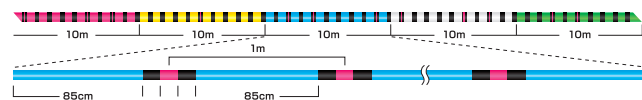

#0.6	#0.8	#1.0	#1.2	#1.5	#2.0	#2.5	#3.0	#4.0	#5.0	#6.0	#8.0
強度	12	14	17	20	25	33	44	51	60	78	88	110
kgf	5.4	6.3	7.7	9.1	11.3	14.9	19.9	23.1	27.2	35.3	39.9	49.5
200m	¥7,800 (¥8,580)	¥7,000 (¥7,700)	¥6,000 (¥6,600)	¥5,800 (¥6,380)	¥4,800 (¥5,280)	¥4,600 (¥5,060)						
	561-3238	561-3245	561-3252	561-3259	561-3276	561-3283						
300m	¥11,700 (¥12,870)	¥10,500 (¥11,550)	¥9,000 (¥9,900)	¥8,700 (¥9,570)	¥7,200 (¥7,920)	¥6,900 (¥7,590)	¥6,900 (¥7,590)	¥6,600 (¥7,260)	¥6,600 (¥7,260)	¥6,600 (¥7,260)	¥6,600 (¥7,260)	
	561-3085	561-3092	561-3290	561-3306	561-3313	561-3320	561-3337	561-3344	561-3351	561-3368	561-3375	
600m		¥21,000 (¥23,100)	¥18,000 (¥19,800)	¥17,400 (¥19,140)	¥14,400 (¥15,840)	¥13,800 (¥15,180)	¥13,800 (¥15,180)	¥13,200 (¥14,520)	¥13,200 (¥14,520)			
		561-3108	561-3382	561-3399	561-3405	561-3412	561-3429	561-3436	561-3443			
1200m			¥36,000 (¥39,600)	¥34,800 (¥38,280)	¥28,800 (¥31,800)	¥27,600 (¥30,360)	¥27,600 (¥30,360)	¥26,400 (¥29,040)				
			561-3450	561-3467	561-3474	561-3481	561-3689	561-3696				
100×12連結 (100m当たり)	¥3,900 (¥4,290)	¥3,500 (¥3,850)	¥3,000 (¥3,300)	¥2,900 (¥3,190)	¥2,400 (¥2,640)	¥2,300 (¥2,530)	¥2,300 (¥2,530)	¥2,200 (¥2,420)	¥2,200 (¥2,420)	¥2,200 (¥2,420)	¥2,200 (¥2,420)	
	561-3115	561-3122	561-3139	561-3146	561-3153	561-3160	561-3177	561-3184	561-3191	561-3207	561-3214	901-4215

出荷単位: 1 (12連結のみ: 12)

MULTI-MARKING BRAIDED LINE

ULTRA GLOW SEAL

ウルトラグロシーラー

驚異的な発光でルアーにアクセントを与えるグロシーラー。強粘性でメタルジグやエギなどの凹凸面・曲面も貼り付け可能。長時間発光するため中深海スロージギングでも高い実績を上げている。より手軽にセパラチューンやドットチューンなどのアレンジが施せるようにカットラインや丸抜きバージョンも用意。自由にアレンジしてオリジナルのジグやルアーを作り出そう。