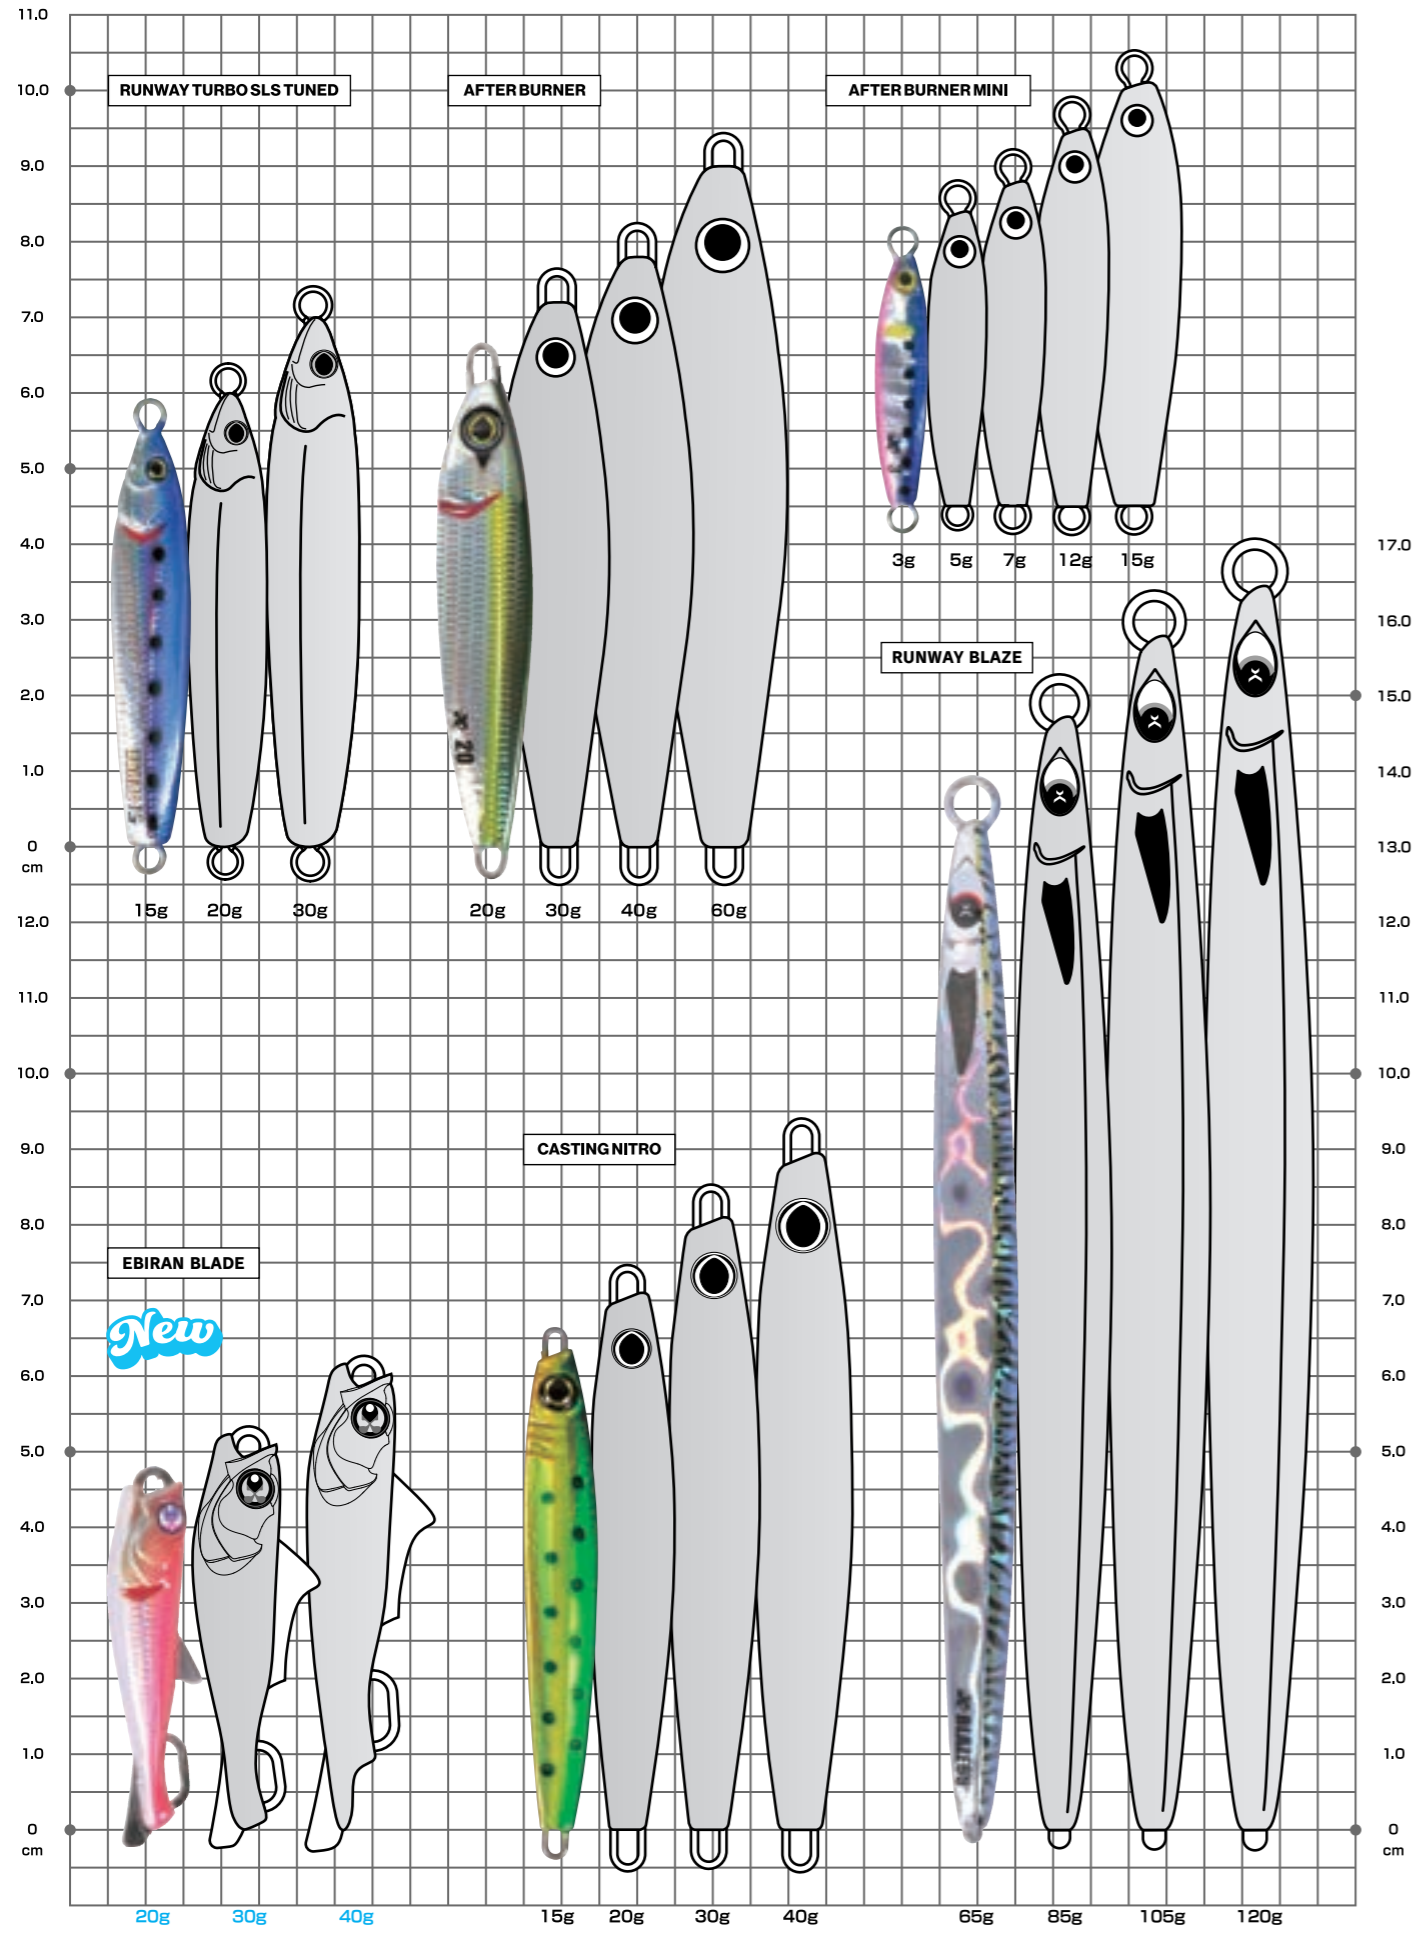

LURE METAL JIG SIZE LINE UP

ROD
LURE
METAL JIG
ASSIST HOOK
LINE
PARTS
APPAREL & GOODS

※青色の文字は新製品です。
※写真、スペックはプロトタイプのため実物とは異なる場合があります。