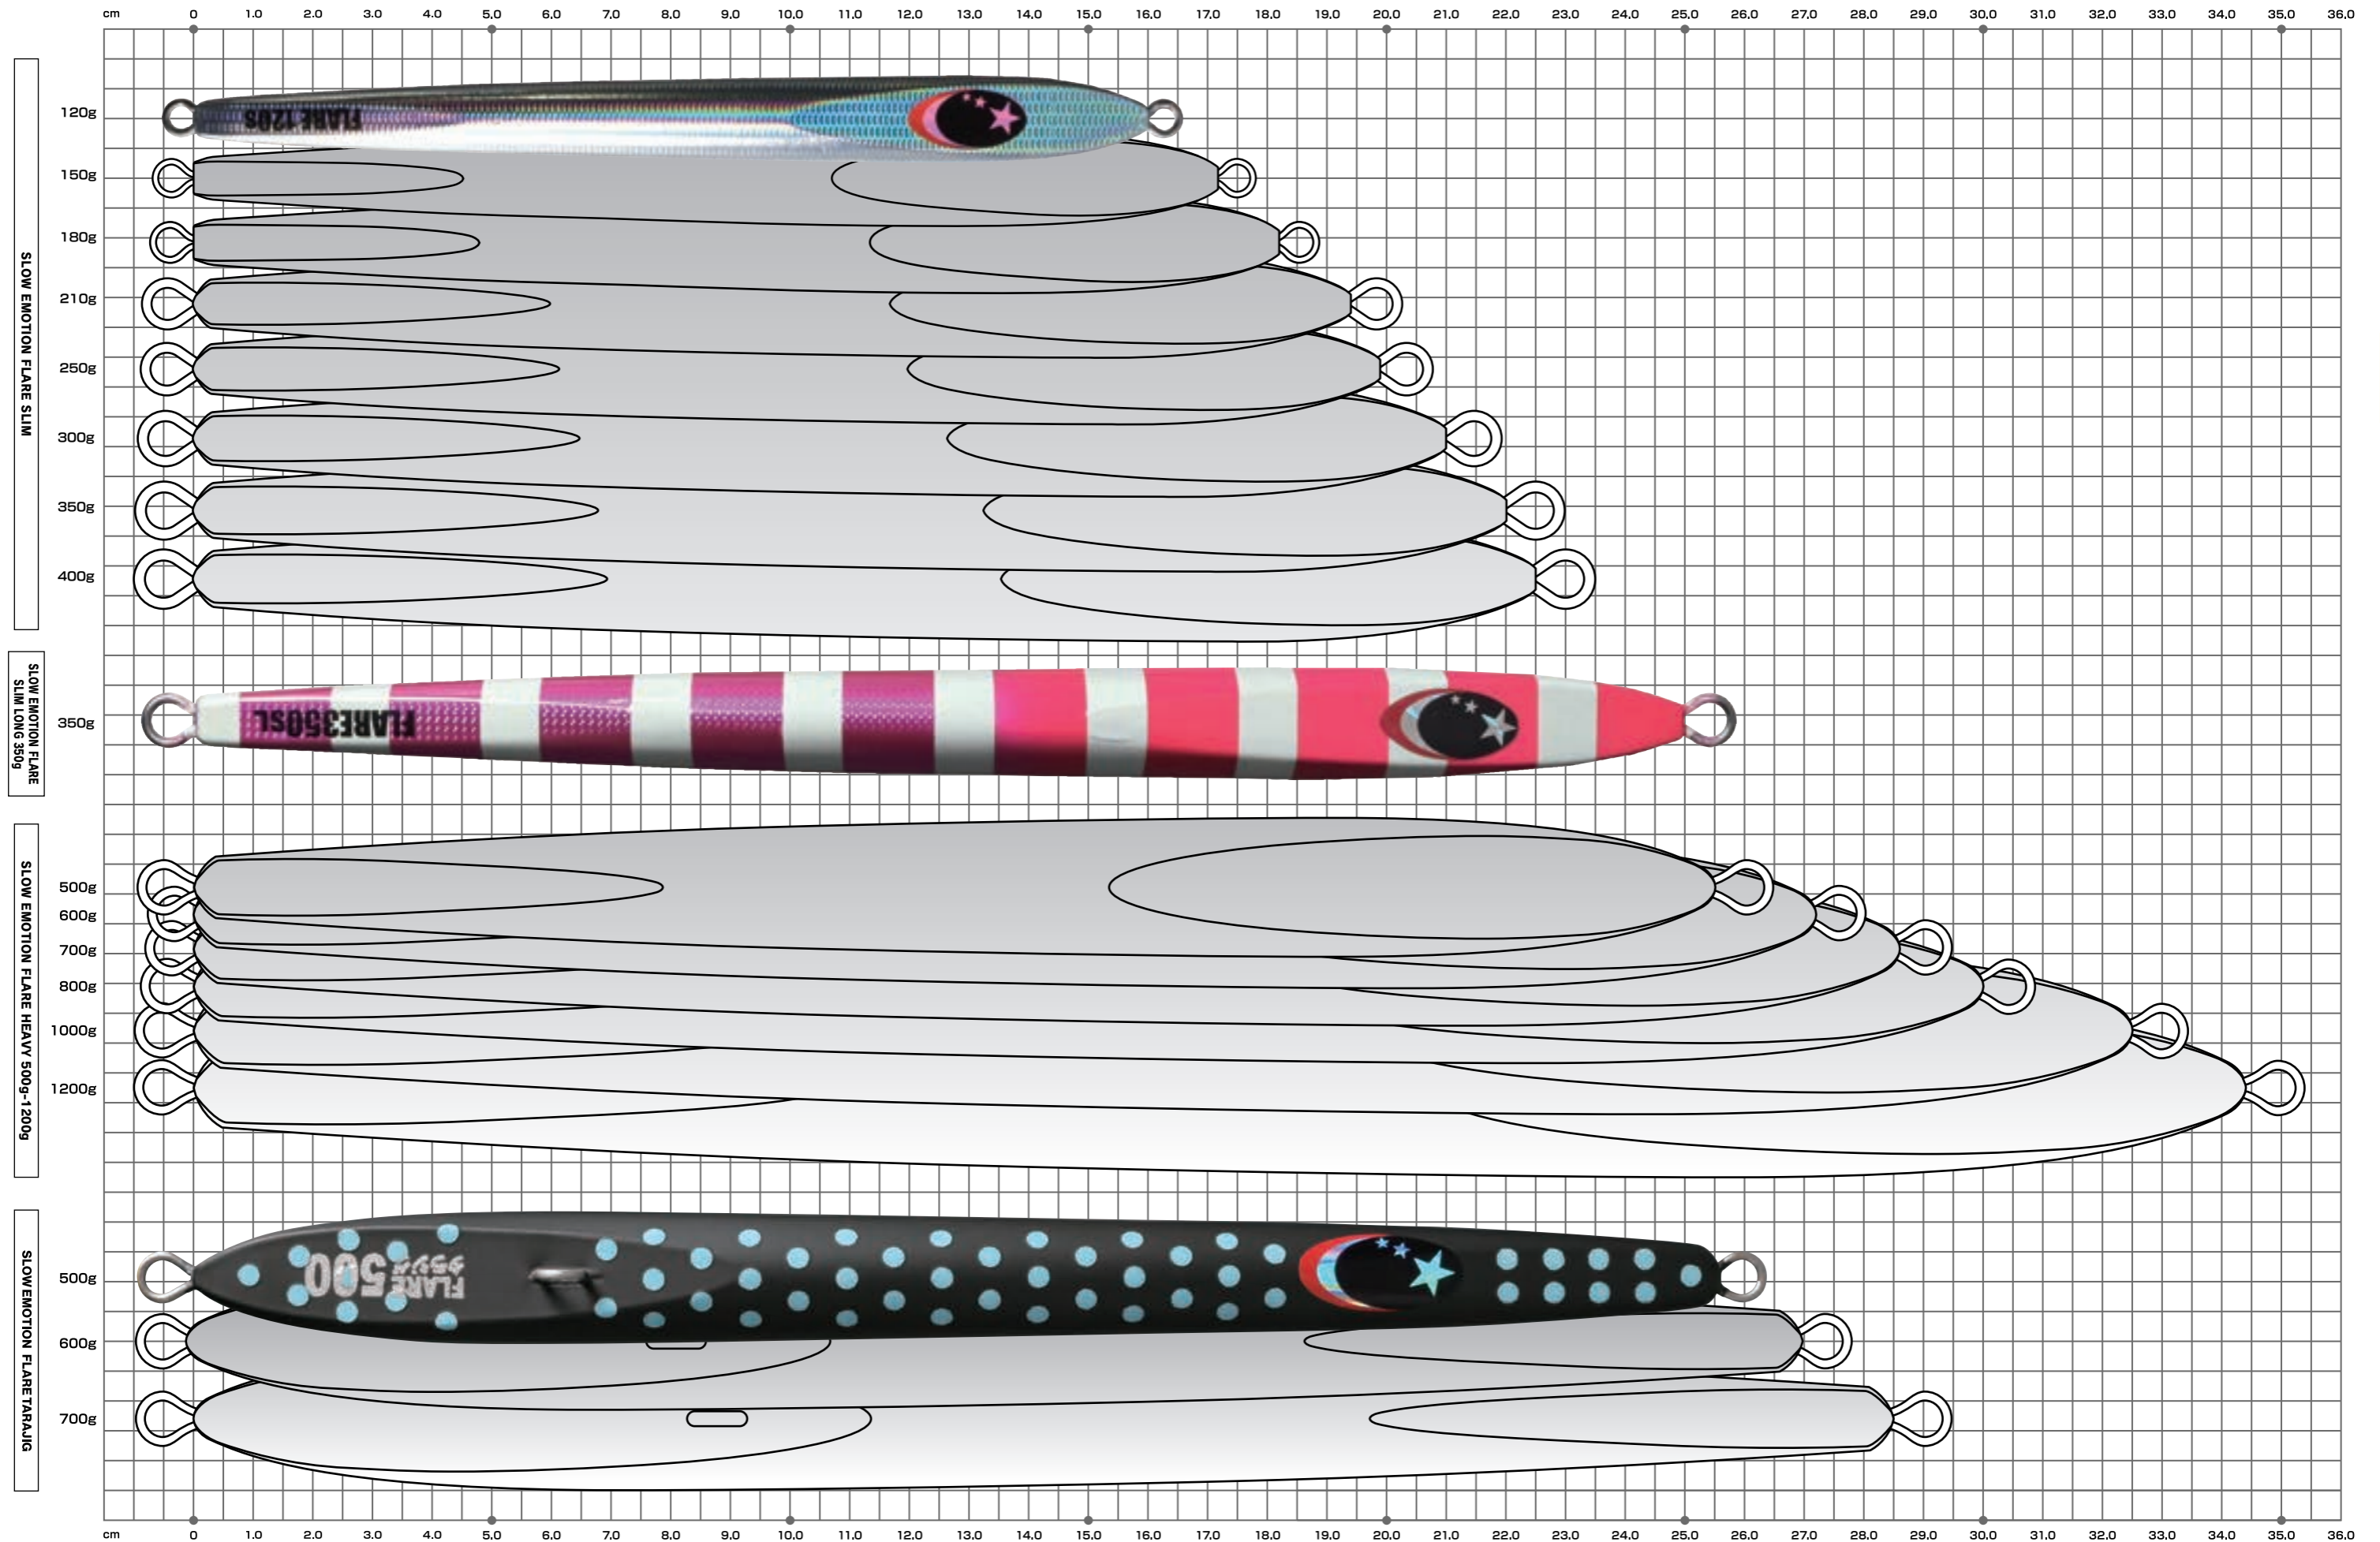

LURE METAL JIG

SIZE LINE UP

ROD

LURE

METAL JIG

ASSIST HOOK

LINE

PARTS

APPAREL & GOODS