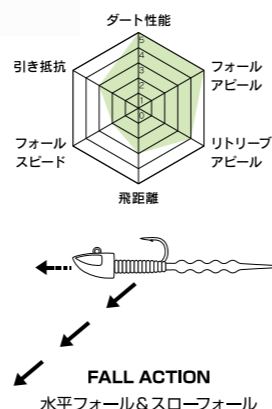

入数:4コ入/出荷単位:5

スターヘッド タッチダウン  
キレのあるダートと水平フォールで  
魅せるオールラウンダー。

鋭角なノーズによりキレのあるダートアクションを  
発生させ、ノテンションの状態でも安定した水平  
フォールを維持する。ヘッドの「窪み」により水を受け  
ワームをよりナチュラルにアクションさせる。メバルや  
アジだけでなく幅広いライトゲームに対応できる。

Cultiva WORM KEEPER (4.0g・5.0g)