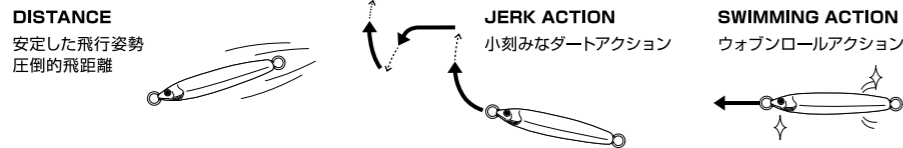

COLOR	15g	20g	30g
39 KBPS	901-6691	901-6783	901-6875
58 SHL	901-6707	901-6790	901-6882
59 SAB	901-6714	901-6806	901-6899
70 SE	901-6721	901-6813	901-6905
118 KBNG	901-6738	901-6820	901-6912
123 RGDCCIW	902-5488	902-5525	902-5563
124 BPGCCIW	902-5495	902-5532	902-5570
125 CHIW	902-5501	902-5549	902-5587
126 KHDPT	902-5518	902-5556	902-5594
本体価格 (税込)	¥860 (¥946)	¥890 (¥979)	¥930 (¥1,023)