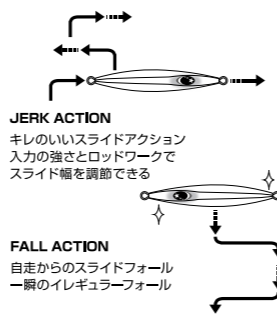

SLOW EMOTION SLIPPY

スローエモーション スリッピー

派手なフォールでターゲットの捕食スイッチON。

スロージギングに対応したフォール専用形状。左右に入った切り込みによりジャークした時の引き抵抗を軽減させる。シリーズ中最も派手な平打ちフォールを行い強烈にアピールする。特に深場でのアピール力は絶大で多くの魚種で実績を残すハイアピールジグだ。