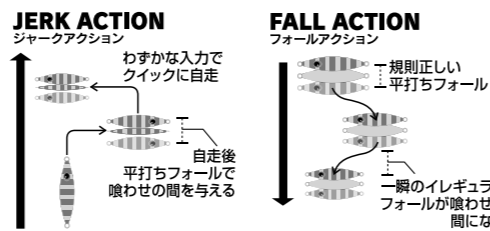

SLOW EMOTION FLAP QR

フラップQR

スロー、ジャーク、早巻き全てに対応、スロージギングの基本形。

クイック&レスポンス (頭文字をとりQRと命名) をテーマにフラップの形状を全面リニューアル。ベース形状は維持しつつ、これまで以上にロッドの応答性を上げるためノーズ部分をシャープに削り込みロッドアクションの応答性を飛躍的に向上させた。これにより今まで以上に引き抵抗が軽減されアングラーの意のままにジャークすることができる。さらにジグのエッジを全体的に鋭く削り込んでいるためアクションのキレが生まれ滞空時間の確保とその間のポーリングアクションとのメリハリをつけることができる。テストでは根魚だけでなく青物でも多くの実績を残しており、フラップのさらなる可能性を秘めたメタルジグがここに完成した。