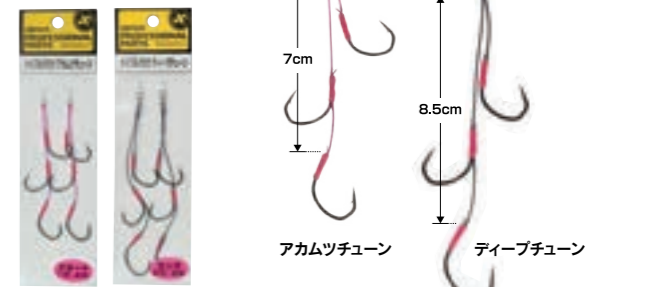

アカムツチューン

ディープチューン

New

PPJツインアシスト BIG GAME

大型魚狙いのスロージギングに 完全対応したツインフック。

スロージギングで狙う大型のカンパチや根魚、深場の大型根魚を狙うためのツインフック仕様のアシストフック。一本ずつ独立してリングにセットされているため内向き、外向き両方に対応できる。フックは抜群のホールド性と強度を誇るオリジナルフックを採用。これにより強引なファイトを求められる状況でもフックはしっかりとホールドし耐えるため安心してファイトに集中できる。PEにはフロコ芯が内蔵していることで適度なハリを持たせ強めのジャークや潮流の変化でジグにフックが絡むなどのトラブルを防止する。ビッグゲームの可能性を広げるツインアシストだ。

HOOK	長さ	アシストPE フック	ソリッド リング	スプリット リング	熱収縮 チューブ(クリア)	本体価格 (税込)	製品コード
7/0	3cm	20号	#5	#6	φ4	¥1,350 (¥1,485)	906-7495
	4.5cm					906-8980	
	6cm					906-8997	
9/0	3cm	25号	#5	#6	φ4	¥1,500 (¥1,650)	906-7525
	4.5cm					906-9000	
	6cm					906-9017	

入数:2本入/出荷単位:2

スプリットリング標準装備