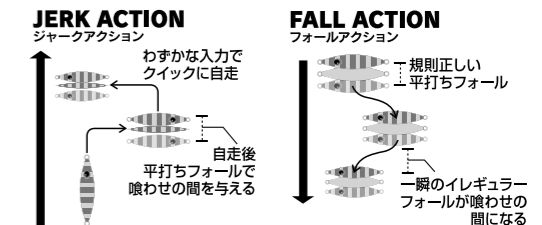

SLOW EMOTION FLAP QR

フラップQR ヘビー

フラップ QR に 350g 以上のヘビーウェイトが登場。

大型青物や大型根魚、南方での中深海を攻略すべく開発された『フラップQRヘビー』。ロッドの応答性をあげるためにシャープに削り込んだノーズ部分により、ジグのウェイトを感じさせずリズムカルにジャークすることが可能。キレのあるエッジでイレギュラーフォールをオートマチックに演出して魚にアピールする。カラーも中深海に強いグローカラーや南方系の魚を模した配色を施し、複雑な潮流に負けないフォール力と大型ベイトに近いシルエットを両立させた。

COLOR	350g	400g	450g	500g	600g
179 LSH	907-2093	907-2246	907-2390	907-2543	907-2697
227 KRSD	907-2109	907-2253	907-2406	907-2550	907-2703
228 OAK	907-2116	907-2260	907-2413	907-2567	907-2710
232 UMIR	907-2192	907-2345	907-2499	907-2642	907-2796
160 RGD-ZL	907-2123	907-2277	907-2420	907-2574	907-2727
128 KALET	907-2130	907-2284	907-2437	907-2581	907-2734
51 ZLO	907-2147	907-2291	907-2444	907-2598	907-2741
101 PWSBL	907-2154	907-2307	907-2451	907-2604	907-2758
130 FRSBL	907-2161	907-2314	907-2468	907-2611	907-2765
229 FOL-L	907-2178	907-2321	907-2475	907-2628	907-2772
本体価格 (税込)	¥3,500 (¥3,850)	¥3,800 (¥4,180)	¥4,100 (¥4,510)	¥4,300 (¥4,730)	¥4,800 (¥5,280)

出荷単位:2(〜450g) / 1(500g〜)