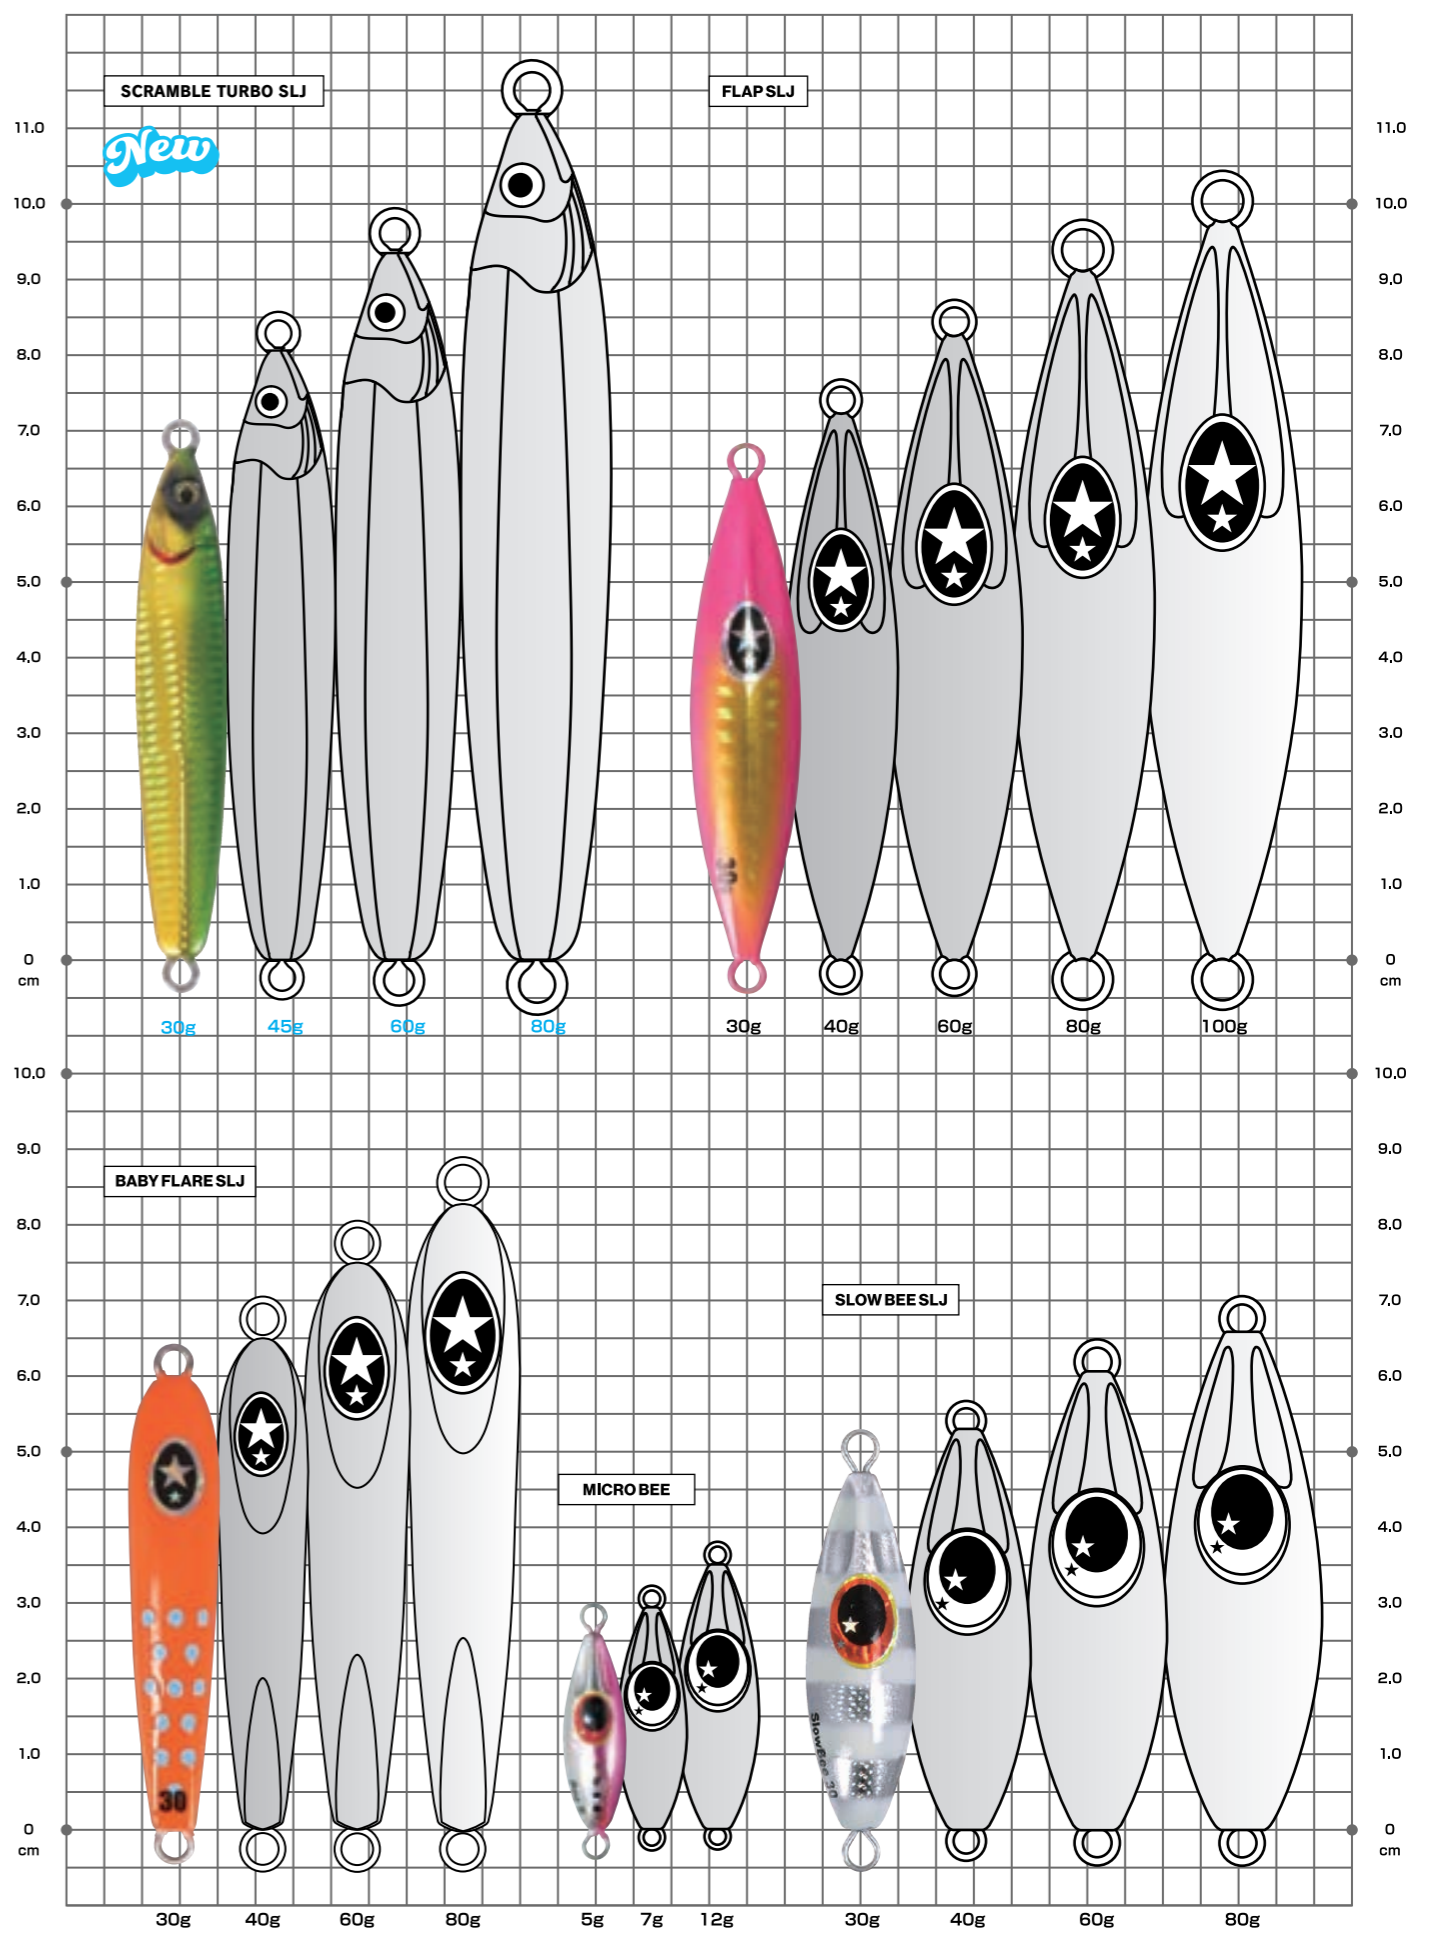

LURE METAL JIG SIZE LINE UP

ROD
LURE
METAL JIG
ASSIST HOOK
LINE
PARTS
APPAREL & GOODS

※青色の文字は新製品です。
※写真、スペックはプロトタイプのため実物とは異なる場合があります。