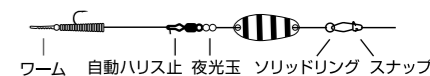

COLOR	1.5g	3g	5g	7g	10g
09 PS	561-4938	561-7229	562-9109	562-9208	562-9307
13 S	561-4945	561-7236	562-9116	562-9215	562-9314
44 ZL	561-4952	561-7243	562-9123	562-9222	562-9321
53 CC	561-4969	561-7250	562-9130	562-9239	562-9338
54 KZRGD	561-4976	561-7267	562-9147	562-9246	562-9345
57 PL	561-4983	561-7274	562-9154	562-9253	562-9352
68 PWSL	561-4990	561-7281	562-9161	562-9260	562-9359
本体価格(税込)	¥850 (¥935)				

※スベアフック2本付 出荷単位:4