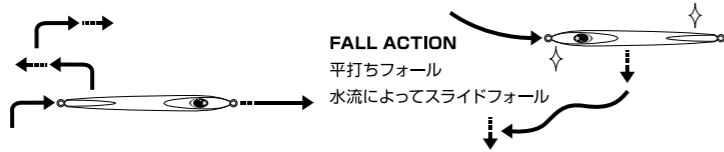

JERK ACTION

ジャークの強さでスライド幅を調節できる
入力の強さとロッドワークで上げ幅の調節ができる

FALL ACTION

平打ちフォール
水流によってスライドフォール

120g~210g

COLOR	120g	150g	180g	210g
116 KS	906-0014	903-8303	903-8464	906-0175
08 BPS	906-0021	903-8310	903-8471	906-0182
17 RGD	906-0038	-	-	-
135 PGD-ZL	906-0045	903-8334	903-8495	906-0205
11 GGD	906-0052	903-8341	903-8501	906-0212
128 KALET	906-0069	-	-	906-0229
137 ALS	906-0076	-	-	906-0236
51 ZLO	906-0083	903-8372	903-8532	906-0243
88 ALZL	906-0090	903-8389	903-8549	906-0250
101 PWSBL	906-0106	903-8396	903-8556	906-0267
108 FOLSBL	906-0113	903-8402	903-8563	906-0274
130 FRSL	906-0120	903-8419	903-8570	906-0281
54 KZRGD	906-0137	903-8426	903-8587	906-0298
179 LHS	906-0144	903-8433	903-8594	906-0304
217 PLINE	-	903-8440	903-8600	906-0311
本体価格 (税込)	¥1,600 (¥1,760)	¥1,800 (¥1,980)	¥2,000 (¥2,200)	¥2,200 (¥2,420)

出荷単位:2

120g~210gカラー