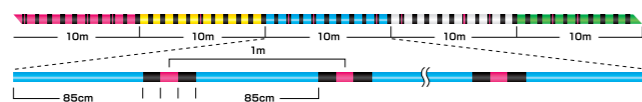

強度	#0.6	#0.8	#1.0	#1.2	#1.5	#2.0	#2.5	#3.0	#4.0	#5.0	#6.0	#8.0													
													lb	12	14	17	20	25	33	44	51	60	78	88	110
	kgf	5.4	6.3	7.7	9.1	11.3	14.9	19.9	23.1	27.2	35.3	39.9	49.5												
200m	¥7,800 (¥5,580)	¥7,000 (¥7,700)	¥6,000 (¥6,600)	¥5,800 (¥5,380)	¥4,800 (¥5,280)	¥4,600 (¥5,060)																			
	561-3238	561-3245	561-3252	561-3259	561-3276	561-3283																			
300m	¥11,700 (¥11,550)	¥10,500 (¥9,900)	¥9,000 (¥9,900)	¥8,700 (¥8,570)	¥7,200 (¥7,920)	¥6,900 (¥7,590)	¥6,900 (¥7,260)	¥6,600 (¥7,260)	¥6,600 (¥7,260)	¥6,600 (¥7,260)	¥6,600 (¥7,260)	¥6,600 (¥7,260)													
	561-3085	561-3092	561-3290	561-3306	561-3313	561-3320	561-3337	561-3344	561-3351	561-3368	561-3375														
600m		¥21,000 (¥23,100)	¥18,000 (¥19,800)	¥17,400 (¥19,140)	¥14,400 (¥15,840)	¥13,800 (¥15,180)	¥13,800 (¥15,180)	¥13,200 (¥14,520)	¥13,200 (¥14,520)																
		561-3108	561-3382	561-3399	561-3405	561-3412	561-3429	561-3436	561-3443																
1200m		¥36,000 (¥39,600)	¥34,800 (¥38,280)	¥28,800 (¥31,680)	¥27,600 (¥30,360)	¥27,600 (¥30,360)	¥26,400 (¥29,040)																		
		561-3450	561-3467	561-3474	561-3481	561-3689	561-3696																		
100×12連結 (100m当たり)	¥3,900 (¥4,290)	¥3,500 (¥3,850)	¥3,000 (¥3,300)	¥2,900 (¥3,190)	¥2,400 (¥2,640)	¥2,300 (¥2,530)	¥2,300 (¥2,530)	¥2,200 (¥2,420)	¥2,200 (¥2,420)	¥2,200 (¥2,420)	¥2,200 (¥2,420)	¥2,200 (¥2,420)													
	561-3115	561-3122	561-3139	561-3146	561-3153	561-3160	561-3177	561-3184	561-3191	561-3207	561-3214	901-4215													

出荷単位: 1 (12連結のみ: 12)

MULTI-MARKING BRAIDED LINE

ULTRA GLOW SEAL

ウルトラグローシール

驚異的な発光でルアーにアクセントを与えるグローシール。強粘着性でメタルジグやエギなどの凹凸面・曲面も貼り付け可能。長時間発光するため中深海スロージギングでも高い実績を上げています。より手軽にセパレーションやドットチューンなどのアレンジが施せるようにカットラインや丸抜きバージョンも用意。自由にアレンジしてオリジナルのジグやルアーを作り出そう。