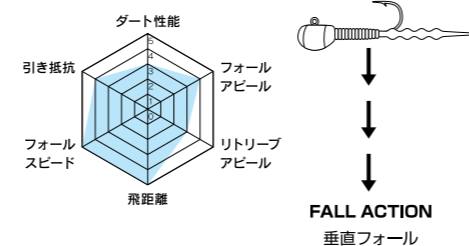

スターヘッド ダイバーダウン
垂直フォールで狙うポイントを外さない！
攻めるためのジグヘッド。

フリーフォールで垂直に落下し、着底すると安定した
姿勢をキープし根掛かりを回避しやすいラウンドタイ
プのジグヘッド。適度な引き抵抗が巻きやフォール中
でもリグの存在感をはっきりと感じることができる。
ロックフィッシュやシーバス、フラットフィッシュなど
様々なゲームに対応する幅広いラインナップ。

Cultiva WORM KEEPER

ウエイト	入数	本体価格 (税込)	#1/O	#2/O
3.0g	4コ入	¥480 (¥528)	902-0780	902-0797
5.0g		¥520 (¥572)	902-0803	902-0810
7.0g	3コ入	¥540 (¥594)	902-0827	902-0834
10.0g		¥580 (¥638)	902-0841	902-0858

出荷単位:5