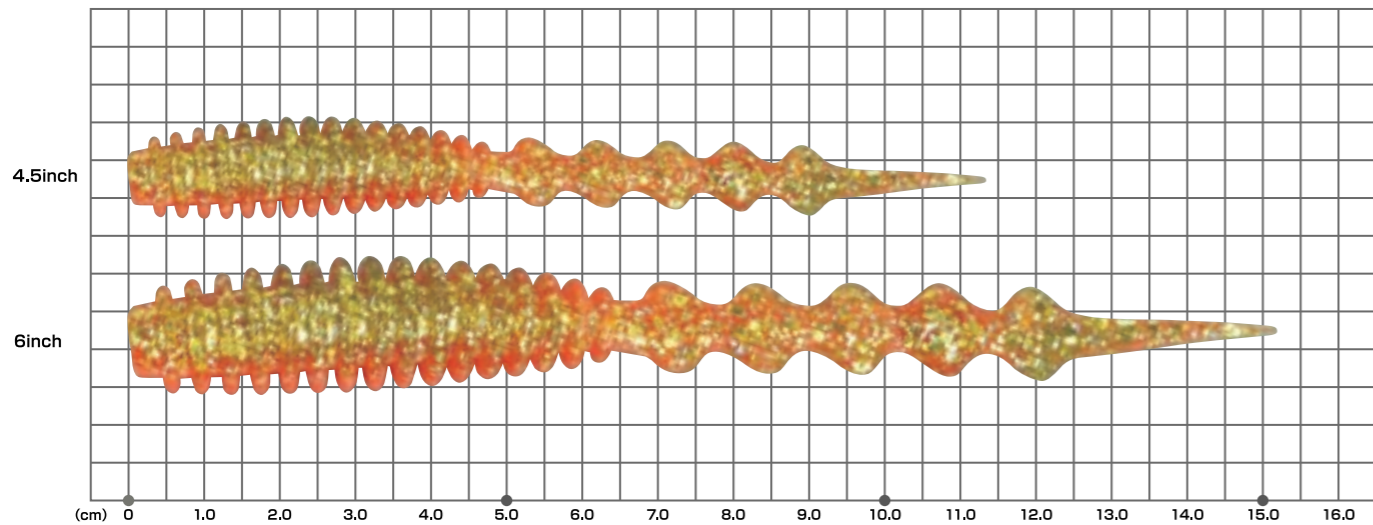

LURE WORM

VELVET STAR ビロードスター

ビロードスター 4.5inch / 6inch

ロングテールがもたらす強烈なアピール力。

ボトム付近に生息するフラットフィッシュやロックフィッシュに威力を発揮するこれまでにないナビキ系形状。アジングの定番であるビロードスターをサイズアップしテールの中間部分が水受けの良いボール型に膨れた形状となっている。これにより絶妙なナビキ感を実現しサーフやロックエリアで喰わせの一手となる。リフト&フォールやスイミングなど様々なアクションに対応し今後ターゲットの拡大が期待される。

SHAKING ACTION
わずかなシェイキングアクションで強烈アピール
フォールや水流変化でテールがゆらめく

RETRIEVE ACTION
わずかな速度の変化でテールが微振動する

COLOR	4.5 inch	6 inch
W016 KBIW	902-8311	902-8434
W011 KRGD	902-8328	902-8441
W023 KOGD	902-8335	902-8458
W024 KBKGD	902-8342	902-8465
W025 KCHGD	902-8359	902-8472
W026 KGD	902-8366	902-8489
W004 LPW	902-8373	902-8496
W006 KCS	902-8380	902-8502
W029 RB	902-8397	902-8519
W030 VVO	902-8403	902-8526
W031 GP	902-8410	902-8533
W027 KCA	903-4817	903-4916
W036 HY	903-4824	903-4923
W037 CRM	903-4831	903-4930
W035 GGD	903-4848	903-4947
本体価格 (税込)	¥590 (¥649)	¥680 (¥748)
入数	5コ入	4コ入

出荷単位:3

SIZE LINE UP

SHAD STAR シャッドスター

シャッドスター 3.5inch / 4.5inch / 6inch

低重心、Vテールによる安定したスイミング性能。

スイミングに特化した低重心シャッドテール。シャッドスターの特徴であるV字型に切り込まれたテールはそのままにスイミング時のロールアクションに徹底的にこだわって作成。キャストしてフォール時からテールがしっかりと振れてアピールし巻き出し直後からしっかりとロールアクションが入るため、警戒心の高い大型ロックフィッシュにも的確にアピールする。スイミングゲームの可能性が広がる低重心ワームの恩恵を体感せよ。

SWIMMING ACTION
一定レンジをキープするデッドスローでもテールがしっかり動く

FALL ACTION
フォール中でも水流を受けながらテールが動く