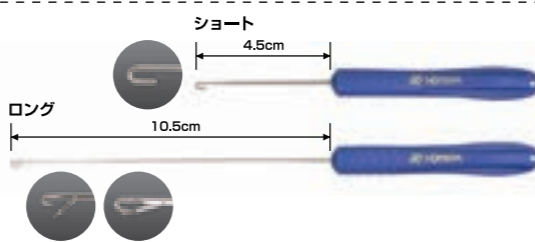

出荷単位: 5

ノンカット カットライン ドット

種類	サイズ	入数	本体価格(税込)	製品コード
ノンカット	W65×H95mm	2枚入	¥500 (¥550)	903-3803
4mmドット	W50×H175mm	1枚入	¥650 (¥715)	903-3810
6mmドット			¥680 (¥738)	903-3827
8mmドット			¥500 (¥550)	903-3834

出荷単位: 5

ノンカット ドット