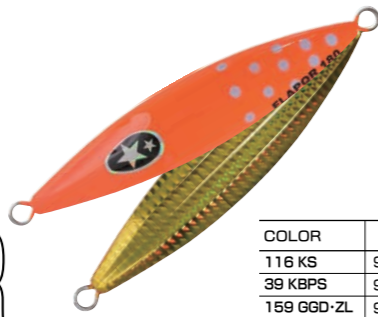

## SLOW EMOTION FLAP QR

フラップQR

スロー、ジャーク、早巻き全てに対応、スロージギングの基本形。

クイック&レスポンス (頭文字をとりQRと命名) をテーマにフラップの形状を全面リニューアル。ベース形状は維持しつつ、これまで以上にロッドの応答性を上げるためノーズ部分をシャープに削り込みロッドアクションの応答性を飛躍的に向上させた。これにより今まで以上に引き抵抗が軽減されアングラーの意のままにジャークすることができる。さらにジグのエッジを全体的に鋭く削り込んでいるためアクションのキレが生まれ滞空時間の確保とその間のポーリングアクションとのメリハリをつけることができる。テストでは根魚だけでなく青物でも多くの実績を残しており、フラップのさらなる可能性を秘めたメタルジグがここに完成した。