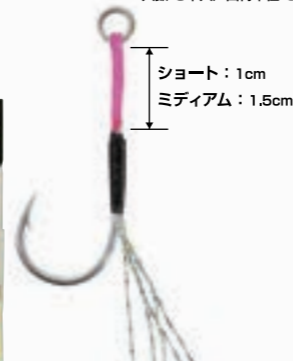

※原寸大

ショアジギアシスト シングル

飛行姿勢と喰わせ性能を重視した
ショアジギング専用シングルフック。

15~60g前後のジグにマッチしたティンセル付きシングルアシスト。芯抜きPEを採用し水中抵抗を軽減するため様々なジャークに対応する。フックの特性上、フロントにセットすることを推奨。

SIZE	HOOK	ピンクPE 芯抜き	ソリッド リング	本体価格 (税込)	製品コード	
					ショート	ミディアム
SS	10号	10号	#0.5	¥550 (¥605)	901-8039	901-8084
S	12号				901-8046	901-8091
M	14号	12号	#2	¥600 (¥660)	901-8053	901-8107
L	16号				901-8060	901-8114
LL	17号				901-8077	901-8121

入数:3本入/出荷単位:5

【スズ小ダイ】

ショート: 1cm
ミディアム: 1.5cm

ショアジギアシスト ダブル

適度なハリでテーリングを防止。
ショア専用Wフックアシスト。

15~60g前後のジグにマッチしたWフック仕様のアシストフック。ピンクPEフロロコアを採用しているため形状記憶機能が強く横風でもテーリングを防止し、根掛かりを回避しやすい。

SIZE	HOOK	ピンクPE フロロコア	ソリッド リング	本体価格 (税込)	製品コード
SS	10号	12号	#0.5	¥500 (¥550)	901-8145
S	12号				901-8152
M	14号	15号	#2	¥550 (¥605)	901-8169
L	16号				901-8176
LL	17号	20号			901-8183

入数:2本入/出荷単位:5

【スズ小ダイ】