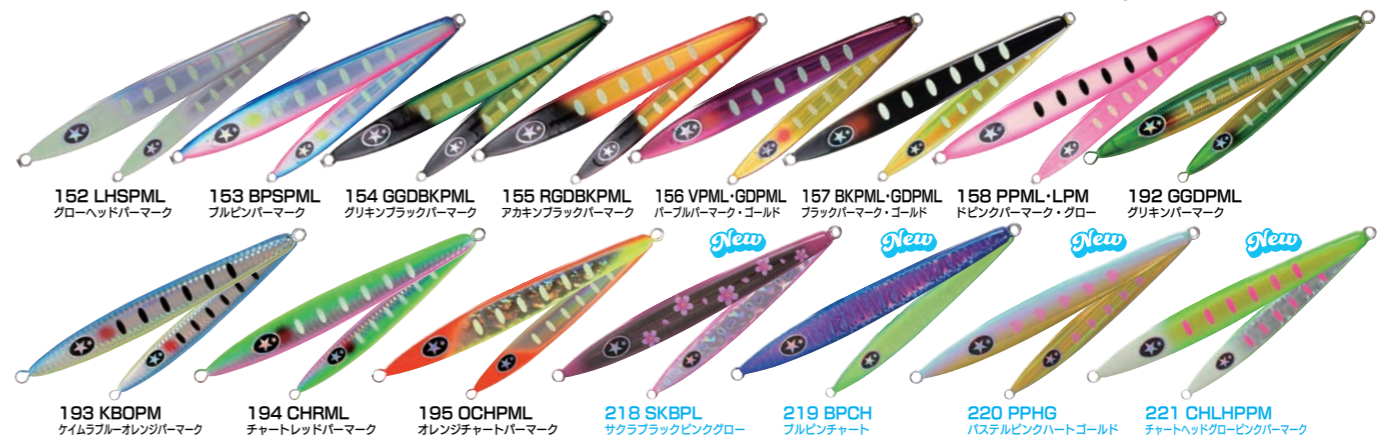

AGRAM

アグラム サクラマスエディション

サクラマスの棚を攻略できるジグ。

アグラムは弱リアバランスから繰り出されるダート&ウオプリングフォールが特徴的で、浅棚にいるサクラマスには平打ちしない小刻みなウオプリングフォールが効く。ショートピッチジャークにおいてジグをロッドのティップ部で弾くように動かし大きく飛ばさず、規則正しく小さく断続的にダートさせ、フォールを少なめで上に上にあげてくるイメージで動かす事で釣果に繋げる。また強いジャーク時にはジグがスライドしその後ウオプリングフォールとなる。一定層を狙うサクラマスジギングにおいて強弱双方のアクションでの攻略が可能なメタルジグだ。

COLOR	130g	160g	185g
152 LHSPML	906-1363	906-1431	-
153 BPSMPL	906-1370	906-1448	906-5774
154 GGDBKPMPL	906-1387	906-1455	906-5781
155 RGD BKPMPL	906-1394	906-1462	-
156 VPML-GDPML	906-1400	906-1479	906-5798
157 BKPMPL-GDPML	906-1417	906-1486	-
158 PPML-LPM	906-1424	906-1493	906-5804
192 GGDPML	906-5699	906-5736	906-5811
193 KBOPM	906-5705	906-5743	906-5828
194 CHRML	906-5712	906-5750	906-5835
195 OCHPML	906-5729	906-5767	906-5842
218 SKBPL	906-9468	906-9505	906-9543
219 BPCH	906-9475	906-9512	906-9550
220 PPHG	906-9482	906-9529	906-9567
221 CHLHPPM	906-9499	906-9536	906-9574
本体価格 (税込)	¥1,400 (¥1,540)	¥1,800 (¥1,980)	¥1,800 (¥1,980)

出荷単位:2

FLARE SLIM SODANE

フレアスリムソダネ

明滅カラーでバツグンのアピール！
裏鏡面が集魚効果絶大！

スリムでロングシルエットの形状の SODANE は引き抵抗が軽く、ジャークからフォールに入る瞬間のバックスライドフォールが特徴のフォール特化型メタルジグです。独特のレギュラーバックスライドフォールは、一定層を狙うサクラマスやマグロ類、ボトムを集中的に攻めるソイ・ハタ類に長時間アピールし効果絶大。上下を逆にして(平な面を上にして)使用するとスライド系のジグとしても使用可能。対象魚種の習性やその日の潮の速さに合わせて使い分けが可能な2Wayジグです。

COLOR	155g	175g
165 VSBL	903-9881	903-9942
166 CG-GD	903-9898	903-9959
30 KBIW	903-9904	903-9966
167 PZBL-GD	903-9928	903-9980
168 PYSN	903-9935	903-9997
174 ALSPML	906-0410	906-0465
175 LHBPSPM	906-0427	906-0472
176 GGDPM	906-0434	906-0489
178 PLPYSON	906-0458	906-0502
580 CHSFG-GD	-	906-0533
本体価格 (税込)	¥1,800 (¥1,980)	¥2,000 (¥2,200)

出荷単位:2