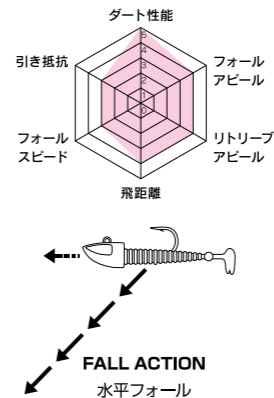

LURE JIG HEAD

ウエイト	S(#8)	M(#6)	L(#4)
0.2g	903-3902	903-3957	903-4039
0.4g	903-3919	903-3964	903-4046
0.6g	903-3926	903-3971	903-4053
0.8g	903-3933	903-3988	903-4060
1.0g	903-3940	903-3995	903-4077
1.2g	-	903-4008	903-4084
1.5g	-	903-4015	903-4091
2.0g	-	903-4022	903-4107
2.5g	-	-	903-4114
3.0g	-	-	903-4121
3.5g	-	-	903-4138
4.0g	-	-	903-4145
本体価格 (税込)	¥440 (¥484)	¥440 (¥484)	¥460 (¥506)

入数:5コ入/出荷単位:5

スターヘッド ダイバーダウンEX
垂直フォールのダイバーダウンの
金針、オープンゲイブ仕様。

アジが好む金針仕様のダイバーダウン。垂直落下
姿勢でポイントを直撃できるメリットはそのままに
フックをマスタッド社製のオープンゲイブタイプの
フックを採用し、わずかな吸い込みバイトをモノに
する。アジングや港湾部のメバルゲームなど繊細
なバイトを積極的に乗せるゲームに最適な仕様と
なっている。

Mustad

スターヘッド ダイバーダウン
垂直フォールで狙うポイントを外さない！
攻めるためのジグヘッド。

フリーフォールで垂直に落下し、着底すると安定した
姿勢をキープし根掛かりを回避しやすいラウンドタイ
プのジグヘッド。適度な引き抵抗が巻きやフォール中
でもリグの存在感をはっきりと感じることができる。
ロックフィッシュやシーバス、フラットフィッシュなど
様々なゲームに対応する幅広いラインナップ。

Cultiva WORM KEEPER

ウエイト	入数	本体価格 (税込)	#1/O	#2/O
3.0g	4コ入	¥480 (¥528)	902-0780	902-0797
5.0g		¥520 (¥572)	902-0803	902-0810
7.0g	3コ入	¥540 (¥594)	902-0827	902-0834
10.0g		¥580 (¥638)	902-0841	902-0858

出荷単位:5

バレットリブヘッド
ワームのリブと一体化する
極めてナチュラルなジグヘッド。

ジグヘッドに何故リブが入っていないのか？を
コンセプトに開発。XESTAワームと同様のリブ
を設けることでワームとヘッドとの一体感が生ま
れ安定した姿勢とアクションを発生させることに
成功。ヘッド先端部を削り込むことで軽快に左右
ヘダートしフォール姿勢も水平を維持。ポイント
に到着して一投目に使いたいパイロット的なライ
トゲームジグヘッド。

Cultiva

ウエイト	#8	#6
0.6g	902-8946	-
0.8g	902-8953	-
1.0g	902-8960	-
1.2g	902-8977	-
1.5g	902-8984	902-8991
2.0g	-	902-9004
2.5g	-	902-9011
3.0g	-	902-9028
3.5g	-	902-9035
本体価格 (税込)	¥390 (¥429)	

入数:4コ入/出荷単位:5

スターヘッド スローダウン
スズヘッド・スローフォール。
ナチュラルな動きで喰わせる。

タッチダウンの特徴はそのままに、ヘッド素材に鉛
(比重:11.34) よりも軽いスズ (比重:7.31) を採用。
この低比重によるスローフォールがシャローエリアや
港湾部のスレたアジやメバルに抜群の効果を発揮。
ヴァンフック社製の軽量フックを採用。

Wanhook