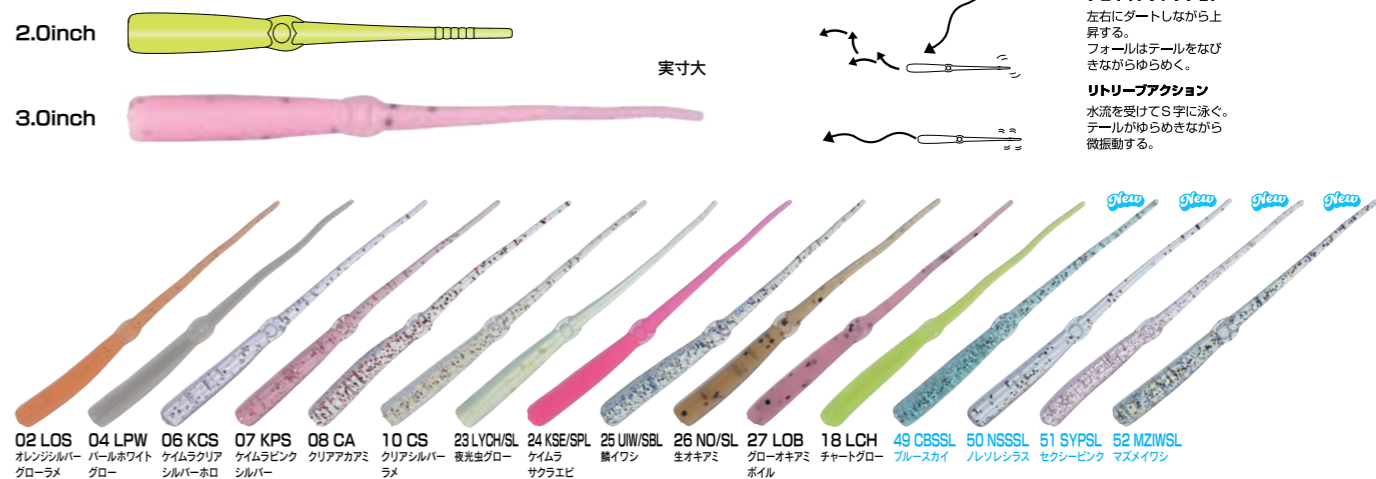

## AJI CRAWLER アジクローラー

アジクローラー

ダート + ゆらめきがデカアジを狂わす!

三角形のボディと中間部分に吸い込んだ瞬間に曲がりやすいジョイントで構成されたストレート形状。リップを一切持たないためロッドワークに敏感に反応しキレのあるアクションを発生させる。さらに縦方向にシェイクを入れると左右にダートするため小魚を捕食しているアジに特に有効なアクションを自然に入れることができる。これまでのアジング系ワームの概念をアップデートさせる新形状ストレートワームはアジングの可能性をさらに広げてくれるはずだ。