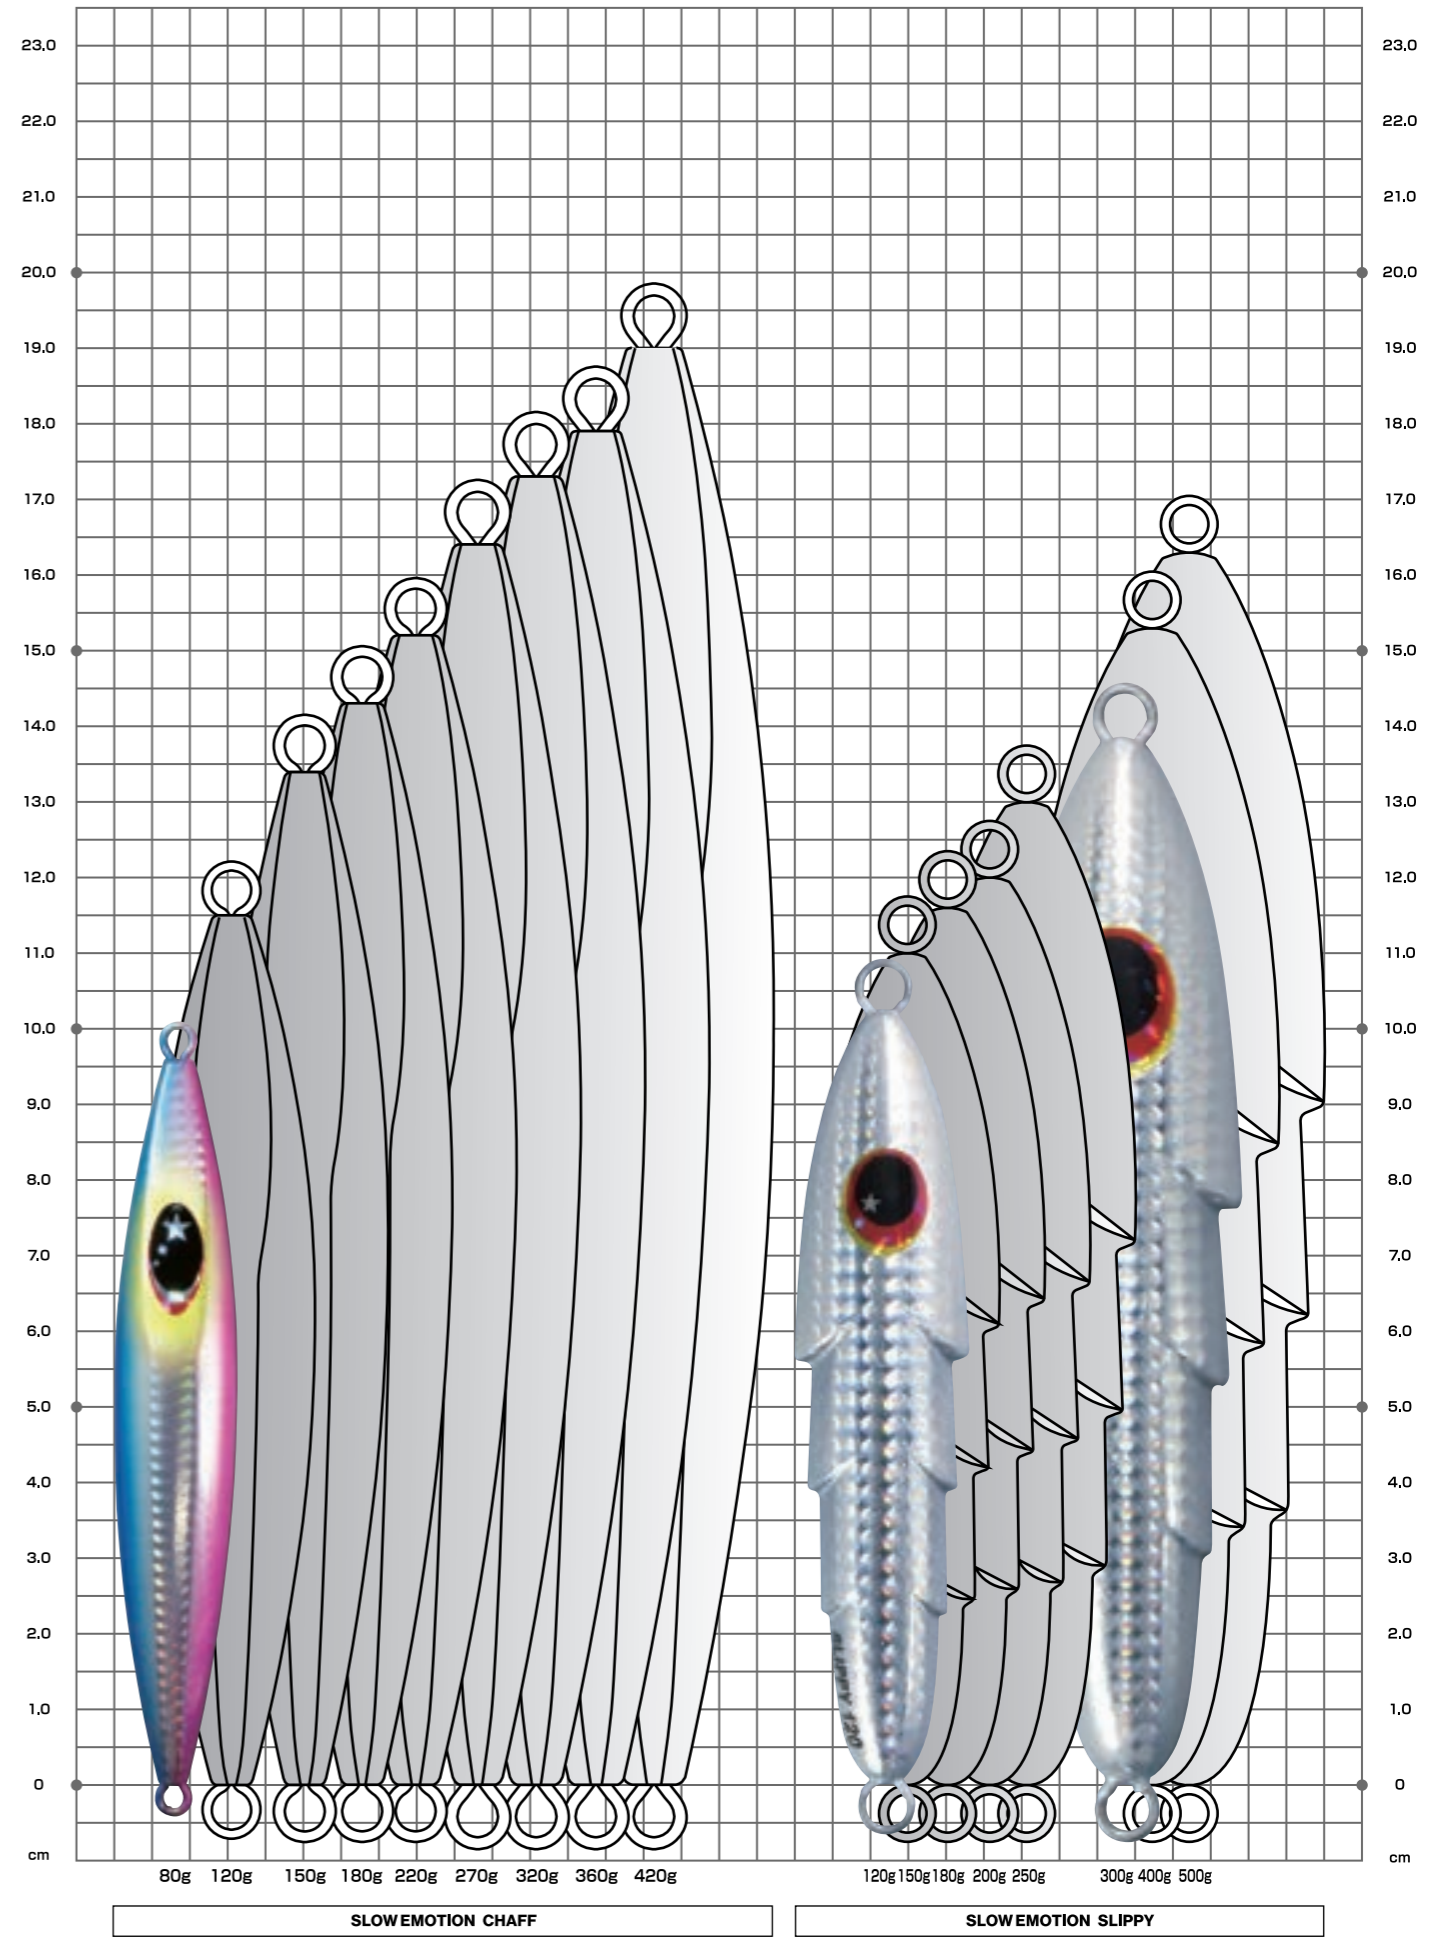

LURE METAL JIG SIZE LINE UP

ROD

LURE

METAL JIG

ASSIST
HOOK

LINE

PARTS

APPAREL &
GOODS

※青色の文字は新製品です。
※写真、スペックはプロトタイプのため実物とは異なる場合があります。