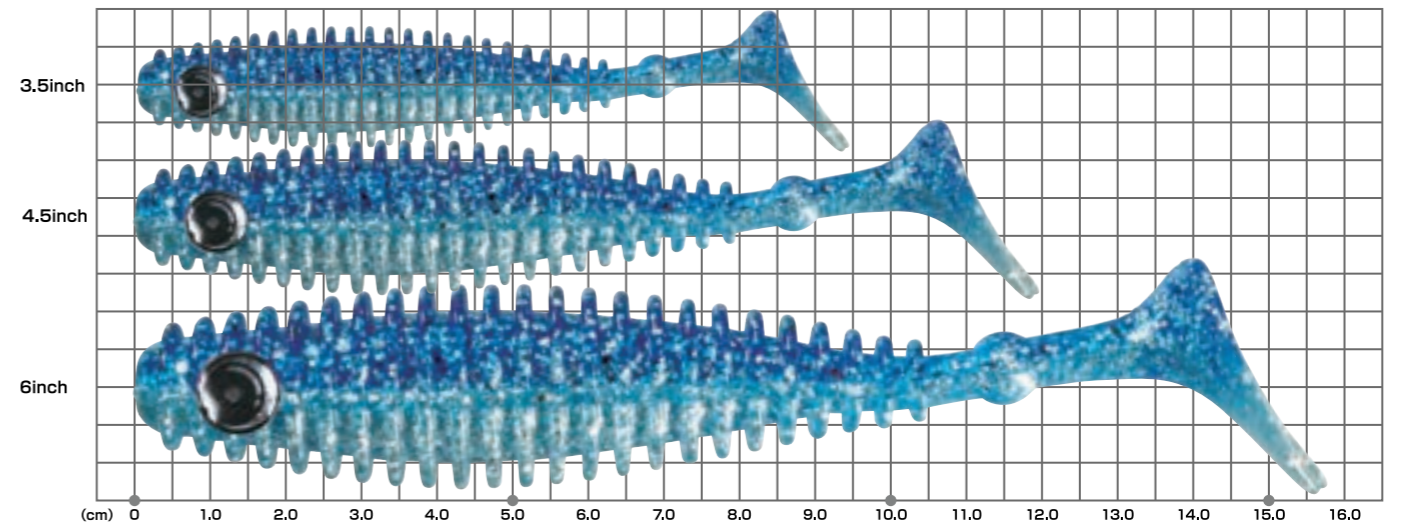

※青色の文字は新製品です。製品コードの前に6桁の数字をつけるとJANコードとなります。
※写真、スペックはプロトタイプのため実物とは異なる場合があります。製品コードの頭が「5」の場合→457129 製品コードの頭が「9」の場合→457343

ROD

LURE WORM

ASSIST HOOK

LINE

PARTS

APPAREL & GOODS