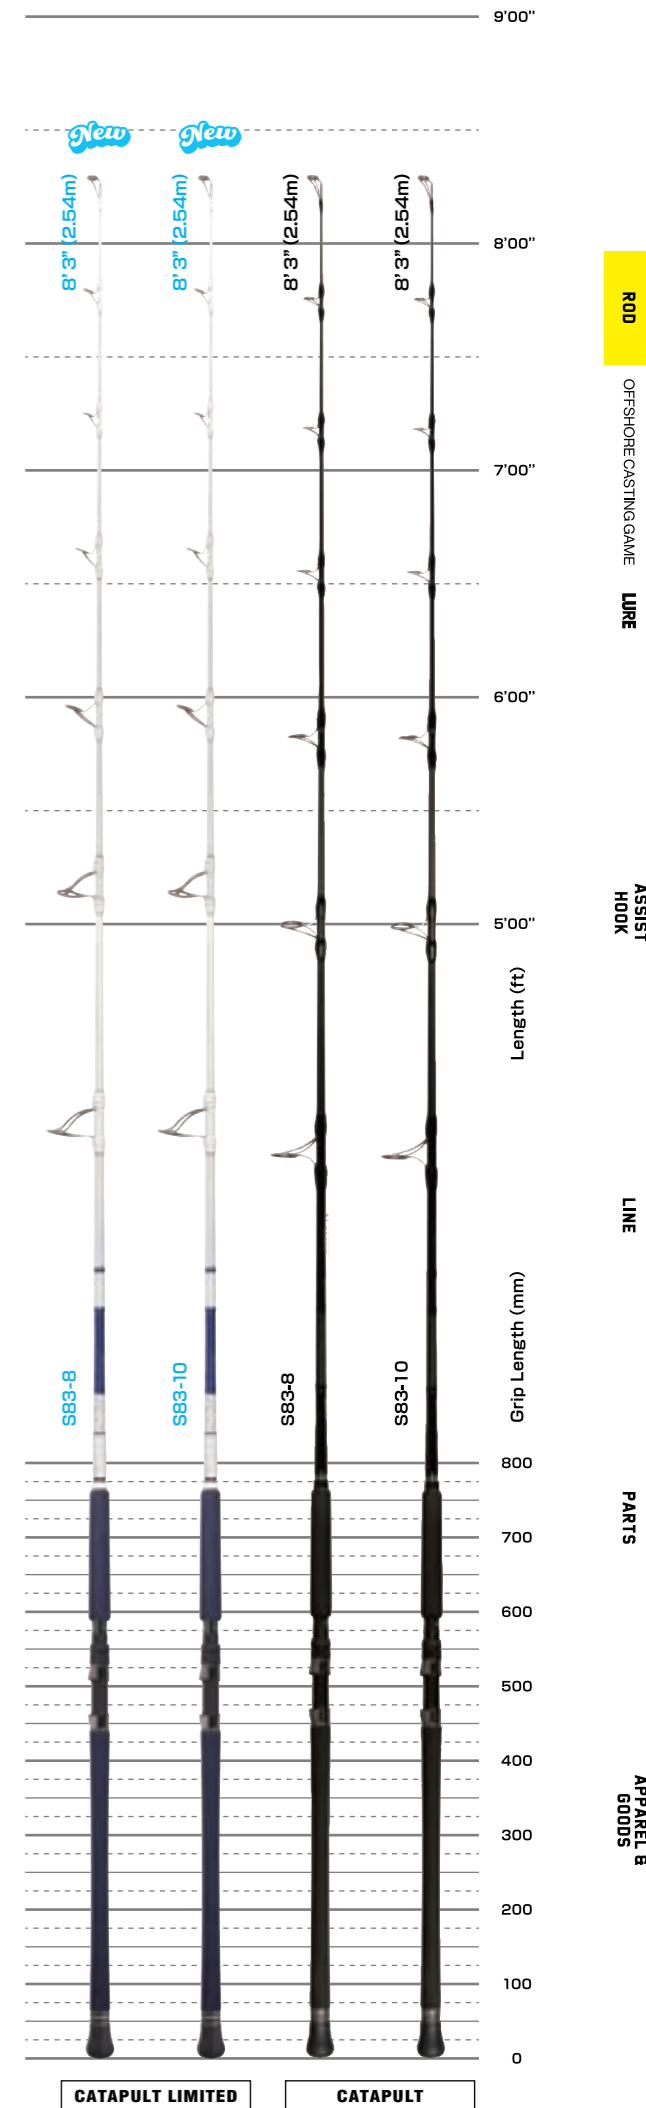

※青色の文字は新製品です。
※写真、スペックはプロトタイプのため実物とは異なる場合があります。
製品コードの前に6桁の数字をつけるとJANコードとなります。
製品コードの頭が「5」の場合→457129 製品コードの頭が「9」の場合→457343

ROD OFFSHORE CASTING GAME LURE ASSIST HOOK LINE PARTS APPAREL & GOODS