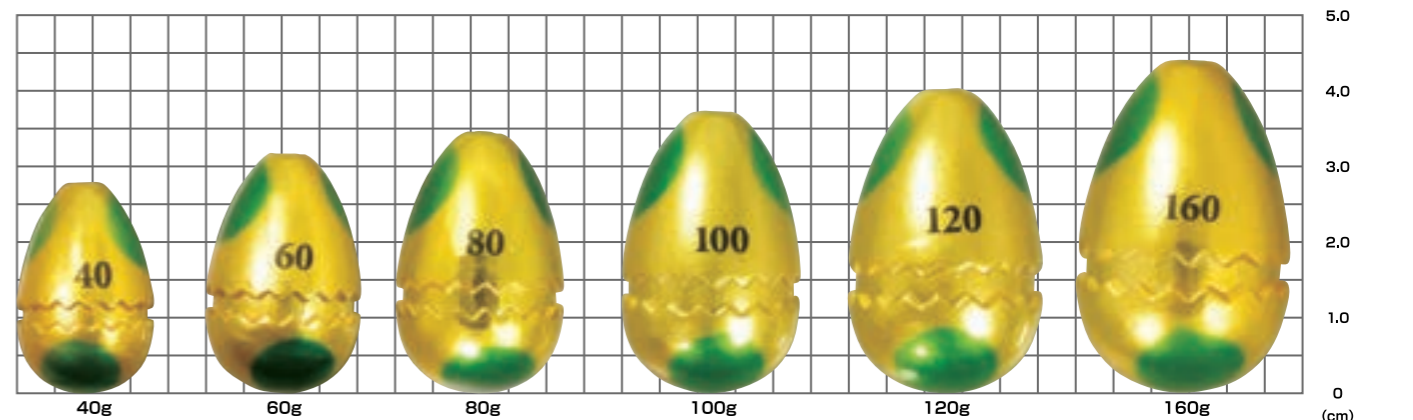

01 GDSD ゴールドオレンジ
02 GDSR メッキゴールドレッド
03 GDSG ゴールドグリーン
04 PWSG パールホワイトグリーン
05 PSB ピンクブルー
06 GSP グリーンピンク
07 OSLG オレンジロー
08 MBKSL マットブラックロー

SIZE LINE UP

COLOR	40g	60g	80g	100g	120g	160g
01 GDSD	902-2852	902-2975	902-3095	902-3217	902-3330	902-3453
02 GDSR	902-2869	902-2982	902-3101	902-3224	902-3347	902-3460
03 GDSG	902-2876	902-2999	902-3118	902-3231	902-3354	902-3477
04 PWSG	902-2883	902-3002	902-3125	902-3248	902-3361	902-3484
05 PSB	902-2890	902-3019	902-3132	902-3255	902-3378	902-3491
06 GSP	902-2906	902-3026	902-3149	902-3262	902-3385	902-3507
07 OSLG	902-2913	902-3033	902-3156	902-3279	902-3392	902-3514
08 MBKSL	902-2920	902-3040	902-3163	902-3286	902-3408	902-3521
本体価格 (税込)	¥600 (¥660)	¥650 (¥715)	¥700 (¥770)	¥750 (¥825)	¥800 (¥880)	¥900 (¥990)

出荷単位:2

COLOR	40g	60g	80g	100g	120g	160g
01 GDSD	902-3576	902-3699	902-3811	902-3934	902-4054	902-4177
02 GDSR	902-3583	902-3705	902-3828	902-3941	902-4061	902-4184
03 GDSG	902-3590	902-3712	902-3835	902-3958	902-4078	902-4191
04 PWSG	902-3606	902-3729	902-3842	902-3965	902-4085	902-4207
05 PSB	902-3613	902-3736	902-3859	902-3972	902-4092	-
06 GSP	902-3620	902-3743	902-3866	902-3989	902-4108	902-4221
07 OSLG	902-3637	902-3750	902-3873	902-3996	902-4115	902-4238
08 MBKSL	902-3644	902-3767	902-3880	902-4009	-	-
本体価格 (税込)	¥500 (¥550)	¥550 (¥605)	¥600 (¥660)	¥650 (¥715)	¥700 (¥770)	¥800 (¥880)

出荷単位:2

※青色の文字は新製品です。
※写真、スペックはプロトタイプのため実物とは異なる場合があります。
製品コードの前に6桁の数字をつけるとJANコードとなります。
製品コードの頭が「15」の場合→457129 製品コードの頭が「9」の場合→457343

ROD
LURE
METAL JIG
ASSIST
HOOK
LINE
PARTS
APPAREL & GOODS