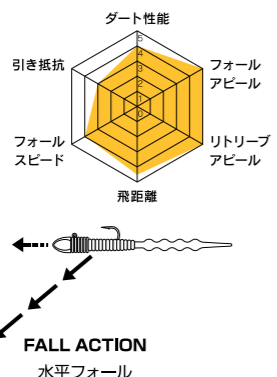

バレットリブヘッド
ワームのリブと一体化する
極めてナチュラルなジグヘッド。

ジグヘッドに何故リブが入っていないのか？を
コンセプトに開発。XESTAワームと同様のリブ
を設けることでワームとヘッドとの一体感が生ま
れ安定した姿勢とアクションを発生させることに
成功。ヘッド先端部を削り込むことで軽快に左右
ヘダートしフォール姿勢も水平を維持。ポイント
に到着して一投目に使いたいパイロット的なライ
トゲームジグヘッド。

Cultiva

ウエイト	#8	#6
0.6g	902-8946	-
0.8g	902-8953	-
1.0g	902-8960	-
1.2g	902-8977	-
1.5g	902-8984	902-8991
2.0g	-	902-9004
2.5g	-	902-9011
3.0g	-	902-9028
3.5g	-	902-9035
本体価格 (税込)	¥390 (¥429)	

入数:4コ入/出荷単位:5