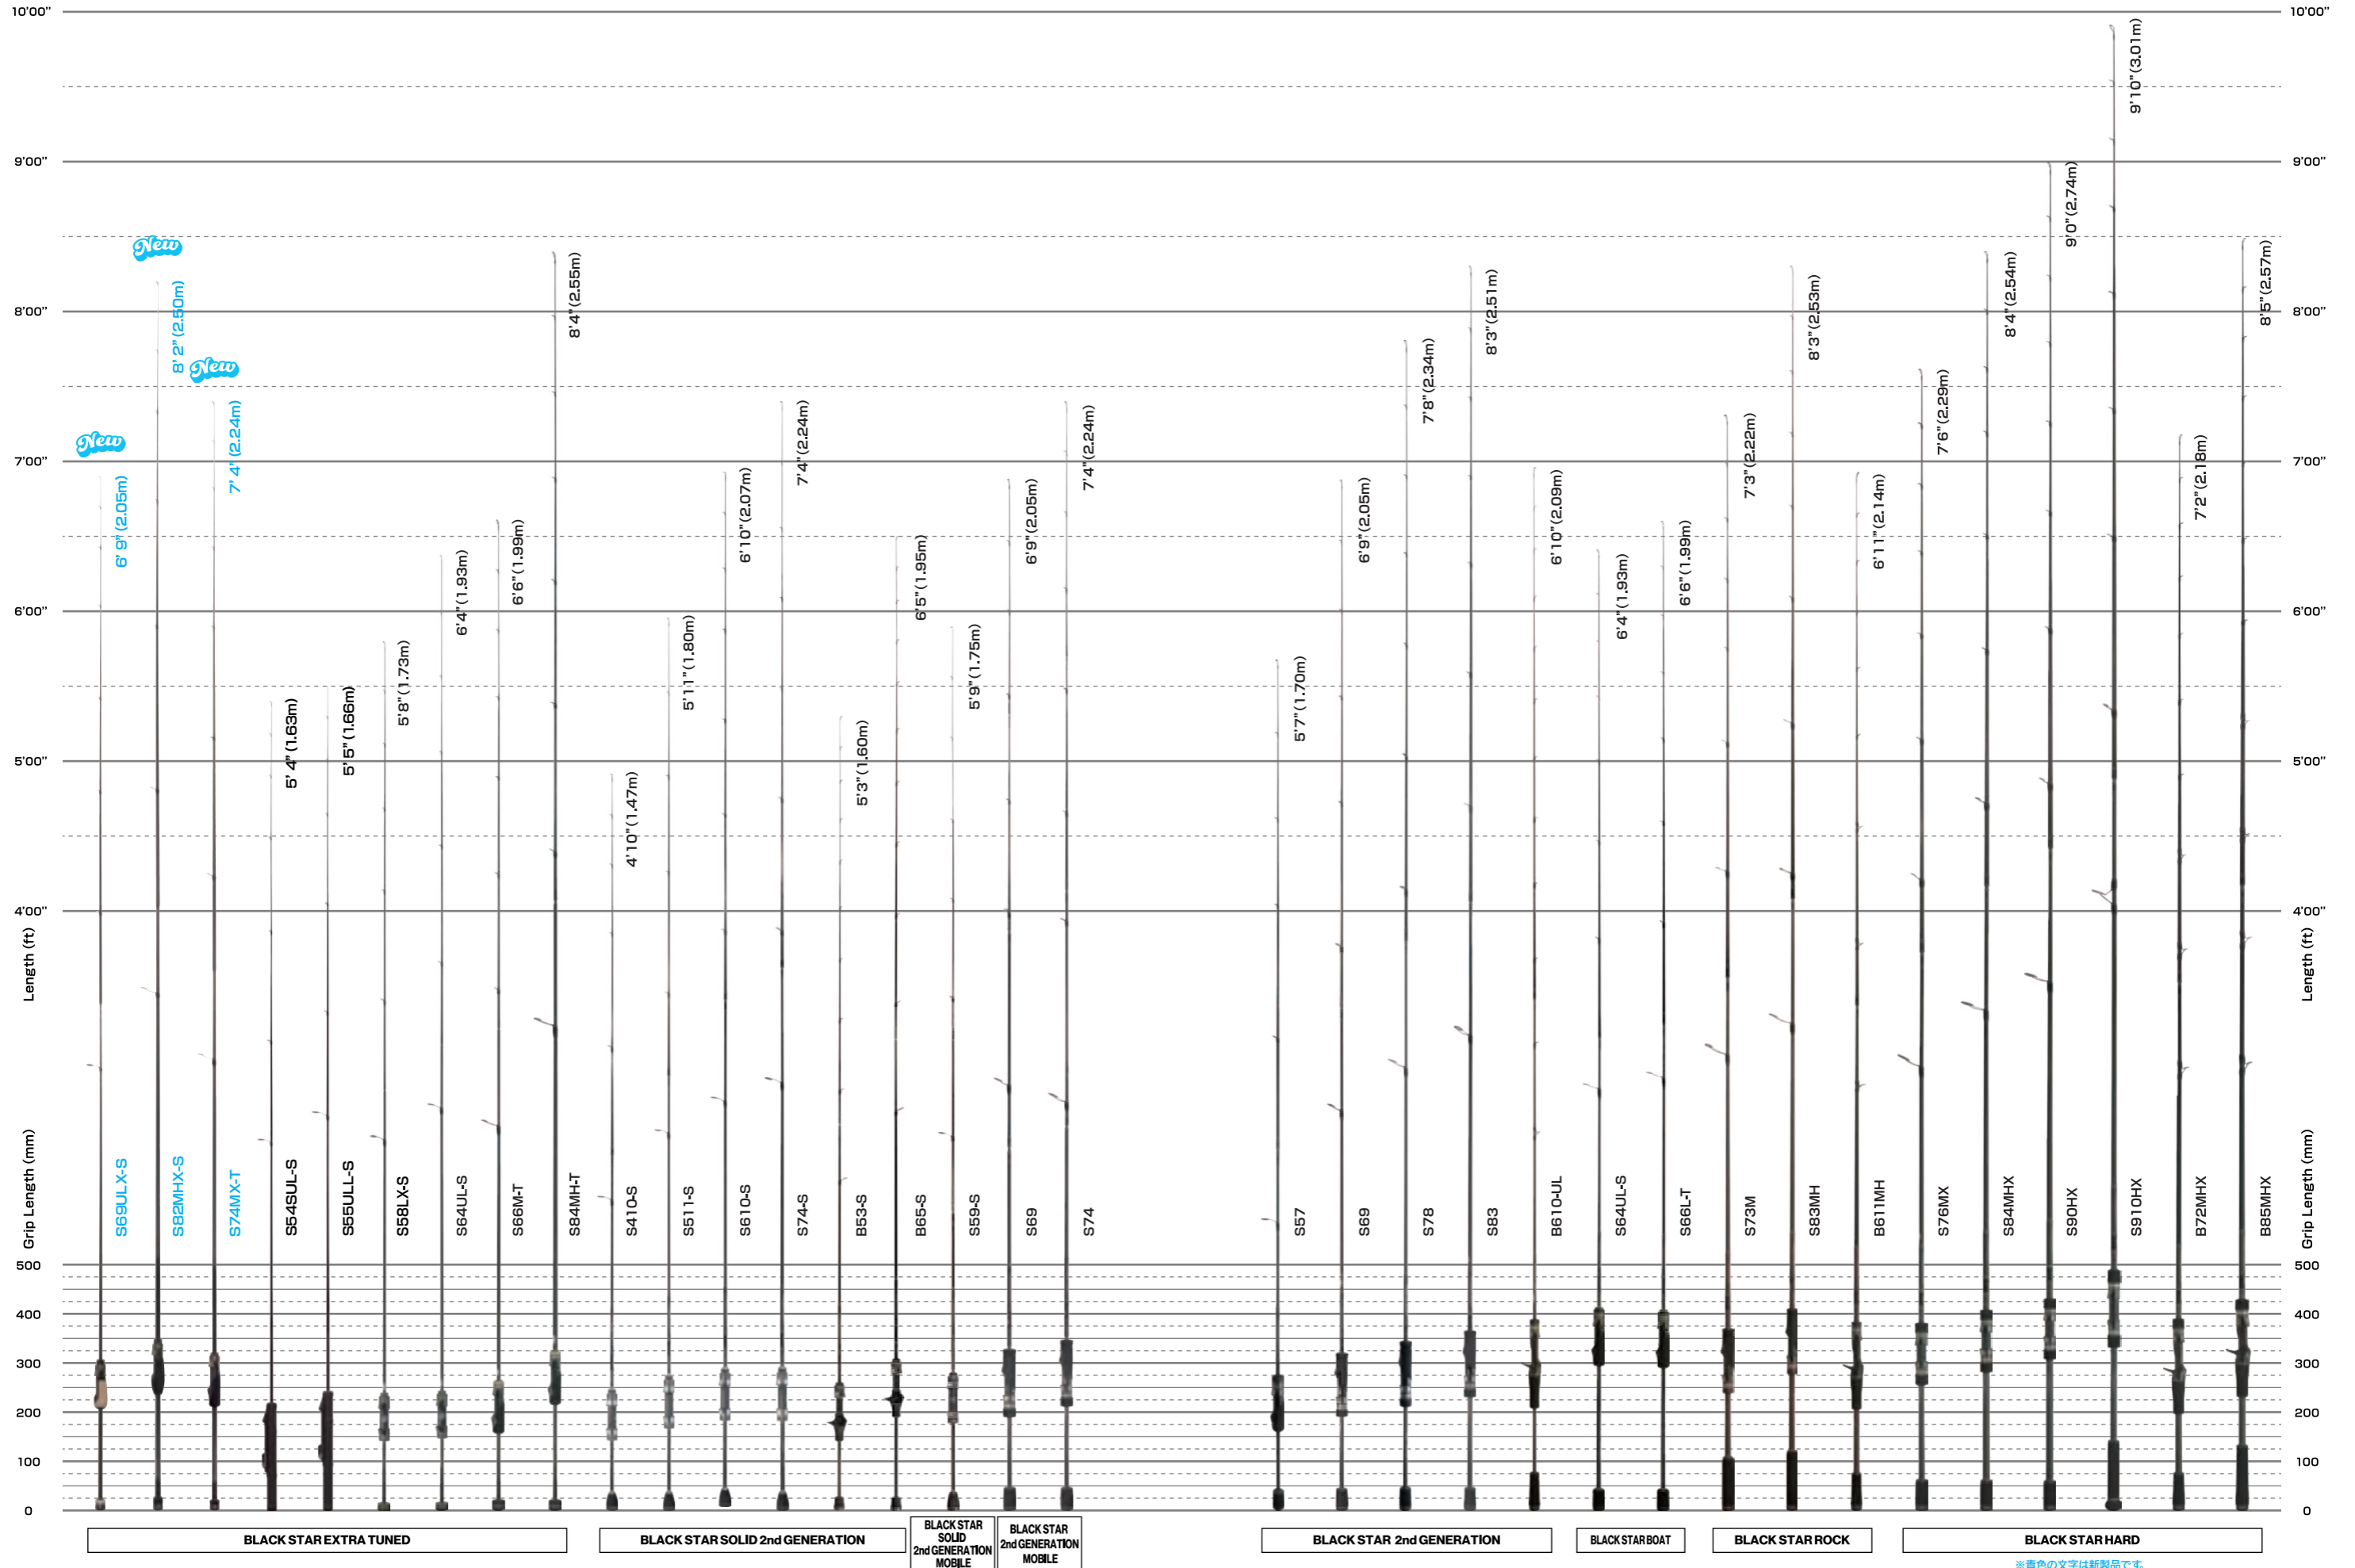

# ROD LIGHT GAME

BLACK STAR ROD LINE UP

※青色の文字は新製品です。  
※写真、スペックはプロトタイプのため実物とは異なる場合があります。

ROD LIGHT GAME LURE ASSIST HOOK LINE PARTS APPAREL GOODS