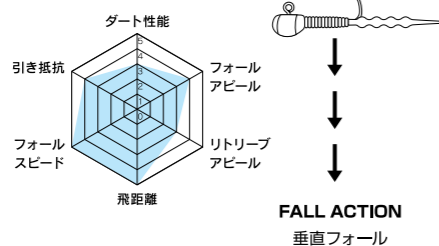

LURE JIG HEAD

ウエイト	S(#8)	M(#6)	L(#4)
0.2g	903-3902	903-3957	903-4039
0.4g	903-3919	903-3964	903-4046
0.6g	903-3926	903-3971	903-4053
0.8g	903-3933	903-3988	903-4060
1.0g	903-3940	903-3995	903-4077
1.2g	-	903-4008	903-4084
1.5g	-	903-4015	903-4091
2.0g	-	903-4022	903-4107
2.5g	-	-	903-4114
3.0g	-	-	903-4121
3.5g	-	-	903-4138
4.0g	-	-	903-4145
本体価格 (税込)	¥440 (¥484)	¥440 (¥484)	¥460 (¥506)

入数:5コ入/出荷単位:5

スターヘッド ダイバーダウンEX
垂直フォールのダイバーダウンの
金針、オープンゲイブ仕様。

アジが好む金針仕様のダイバーダウン。垂直落下
姿勢でポイントを直撃できるメリットはそのままに
フックをマスタッド社製のオープンゲイブタイプの
フックを採用し、わずかな吸い込みバイトをモノに
する。アジングや港湾部のメバルゲームなど繊細
なバイトを積極的に乗せるゲームに最適な仕様と
なっている。

Mustad