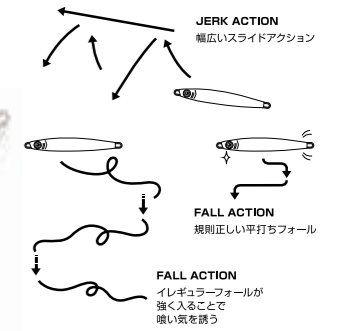

COLOR	15g	20g	30g	40g
144 KSHL	903-6163	903-6392	903-6620	903-6859
146 REBIW	903-6170	903-6408	903-6637	903-6866
29 KPIW	903-6187	903-6415	903-6644	903-6873
39 KBPS	903-6194	903-6422	903-6651	903-6880
134 RGD	903-6200	903-6439	903-6668	903-6897
145 PENPEN	903-6217	903-6446	903-6675	903-6903
147 REKSAB	903-6224	903-6453	903-6682	903-6910
70 SE	903-6231	903-6460	903-6699	903-6927
71 RHBIW	903-6248	903-6477	903-6705	903-6934
88 AIZL	903-6255	903-6484	903-6712	903-6941
82 PZL	903-6262	903-6491	903-6729	903-6958
86 BKPGR	903-6279	903-6507	903-6736	903-6965
148 CHCCO	903-6286	903-6514	903-6743	903-6972
149 VL・S	903-6293	903-6521	903-6750	903-6989
150 AILH	903-6309	903-6538	903-6767	903-6996
本体価格 (税込)	¥860 (¥946)	¥890 (¥979)	¥930 (¥1,023)	¥980 (¥1,078)