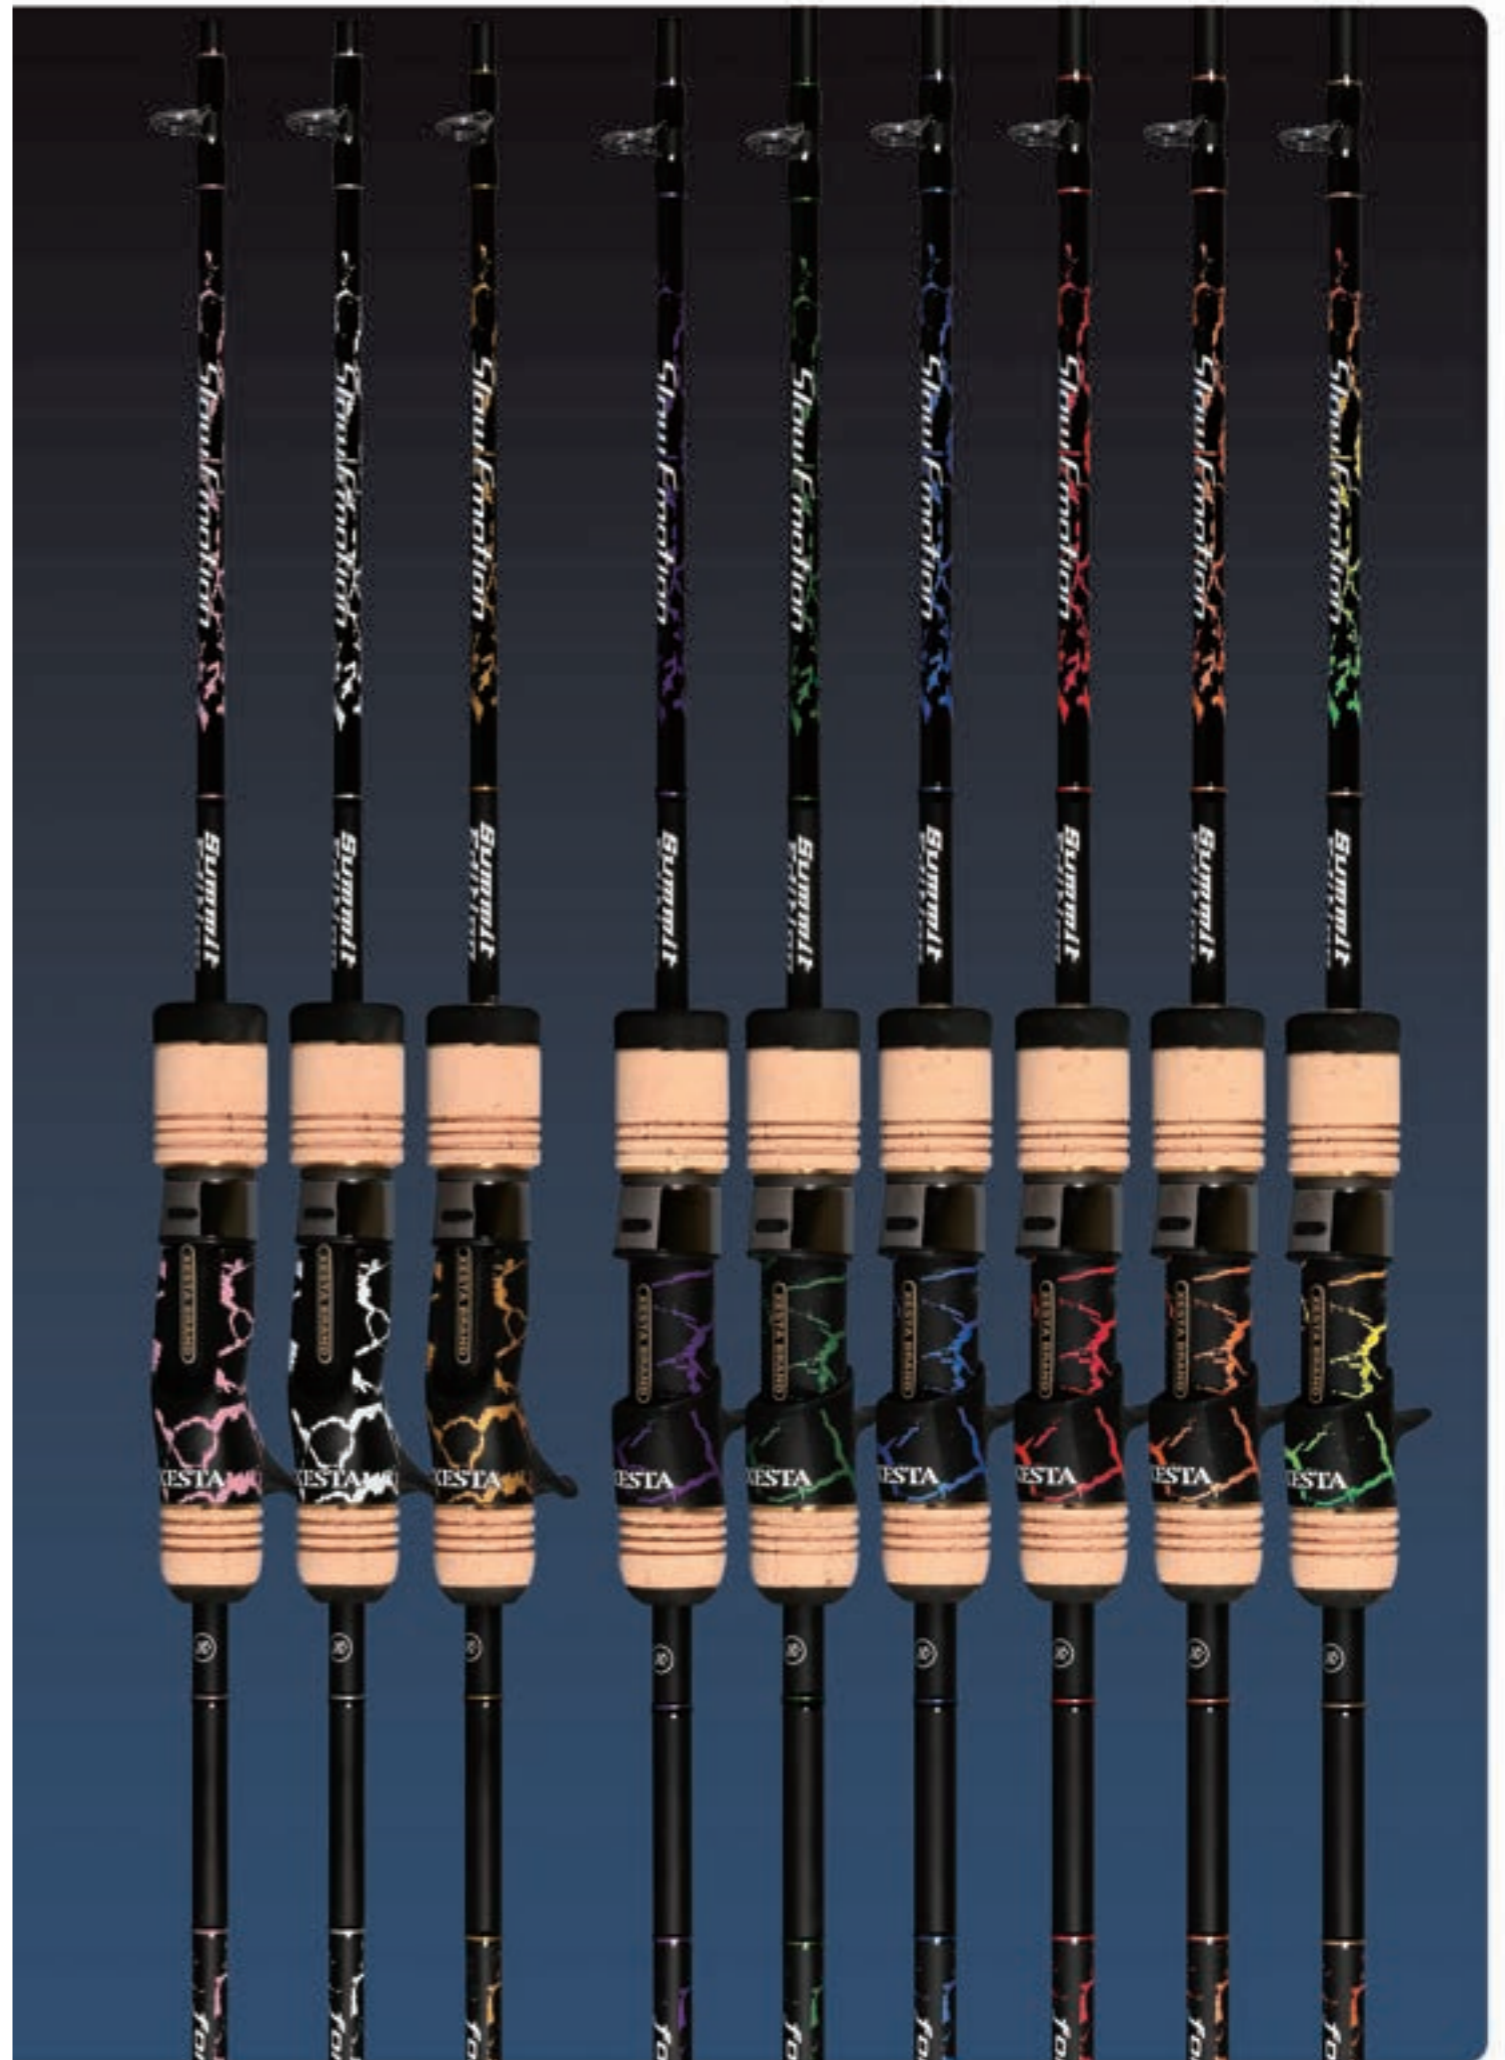

#### END GRIP

新採用のカーボン製のエンドグリップを採用。これによりロッド内部の反響感度を増幅させアングラーの手元や脇、肘にわずかな情報を伝達させる。

TITAN SIC-S TOP SIC

ご使用上の注意: 本モデルはスロージギング専用としてジグの操作を重視して製造しております。ファイト中に極端に曲げ込んだ状態を保持したり、腹当てファイトなどを行うと破損に繋がる可能性がございます。大型魚とファイトする際はロッドを下げることでスムーズなファイトを行います。