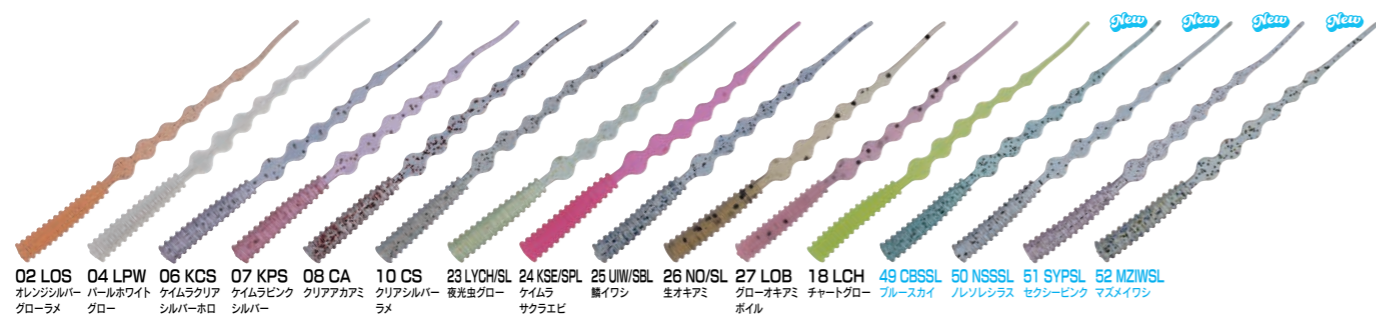

VELVET STAR ビロードスター

ビロードスター

吸い込み抜群! アジにはコレ!

細身のリップ付きボディに水流を受けてなびく極薄のテールが付いたアジングの喰わせ要素をふんだんに盛り込んだXESTAアジングスタイルの絶対的な定番モデル。わずかな水流をつかみ狙いのレンジでゆらゆらとテールがなびく姿はアジの好物であるアミの集合体をイミテート。テールの薄さによりアジが吸い込んだ瞬間に口の中に折りたたまれるように入り込みサイズ感を感じることなく大小様々なサイズのアジに使用可能。アジングで迷ったらビロードスターの出番と言えるだろう。

シェイクアクション
わずかなシェイクアクションで強烈にアピール。フォールや水流変化でテールがゆらめく。

リトリブアクション
わずかな速度の変化でテールが微振動する。

COLOR	2.5 inch	3.25 inch
02 LOS	906-5521	906-5187
04 LPW	906-5538	906-5194
06 KCS	906-5545	906-5200
07 KPS	906-5552	906-5217
08 CA	906-5569	906-5224
10 CS	906-5576	906-5231
23 LYCH/S/L	906-5583	906-5248
24 KSE/SPL	906-5590	906-5255
25 UIW/SBL	906-5606	906-5262
26 NO/S/L	906-5613	906-5279
27 LOB	906-5620	906-5286
18 LCH	906-5637	906-5293
49 CBSL	906-5644	906-5309
50 NSSL	906-5651	906-5316
51 SYPSL	906-5668	906-5323
52 MZWSL	906-5675	906-5330
本体価格 (税込)	¥400 (¥440)	¥400 (¥440)
入数	7コ入	6コ入
出荷単位:3		

AJING NEEDLE アジングニードル

アジングニードル

ニードルテールの微波動がアジに効く!

潮の流れがあるエリアで威力を発揮する極細テールにネジ状のリップを入れることで潮をスパイラルに受け流し独特の波動を発生させアジに強烈にアピール。シリーズ中最も深いリップを持つこのモデルは潮の早いエリアでもしっかり水を噛み狙いのレンジで安定する。近年のアミパターンからシラスなどのバイトフィッシュパターンなどあらゆる状況にマッチし、3.2インチは大きいシルエットにより深場を攻めるオフショアのバチコンやポートアジングなどにも対応可能。