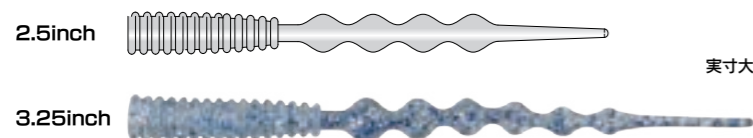

## VELVET STAR ビロードスター

ビロードスター

吸い込み抜群! アジにはコレ!

細身のリップ付きボディに水流を受けてなびく極薄のテールが付いたアジングの喰わせ要素をふんだんに盛り込んだXESTAアジングスタイルの絶対的な定番モデル。わずかな水流をつかみ狙いのレンジでゆらゆらとテールがなびく姿はアジの好物であるアミの集合体をイミテート。テールの薄さによりアジが吸い込んだ瞬間に口の中に折りたたまれるように入り込みサイズ感を感じることなく大小様々なサイズのアジに使用可能。アジングで迷ったらビロードスターの出番と言えるだろう。