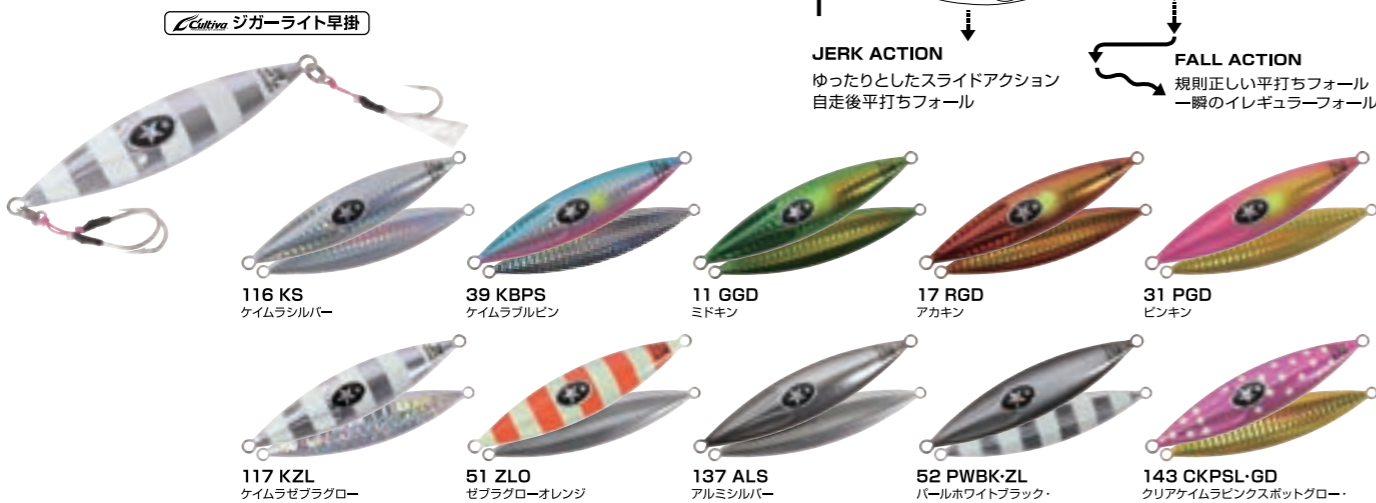

フラップSLJ

スーパーライトスロージギングを体感できる フラップのスーパーライトジギング(SLJ)仕様。

スロージギング専用ジグのフラップをSLJ用にチューニング。素直な平打ちフォールはそのままにライトなロッドで操作しても引き抵抗が極力軽くなるようにボディのエッジを削った。専用のアシストフックを付属しており、フロントは鬼掛かりアシストのダブル、リアはティンセル付きのシングルフックを装着しアピール力を高めた。SLJの世界にもスロージギングの概念をミックスすることでこれまでにないアプローチが広がる。

COLOR	30g	40g	60g	80g	100g
116 KS	903-5418	903-5562	903-5715	903-5869	903-6019
39 KBPS	903-5425	903-5579	903-5722	903-5878	903-6026
11 GGD	903-5432	903-5586	903-5739	903-5883	903-6033
17 RGD	903-5449	903-5593	903-5746	903-5890	903-6040
31 PGD	903-5456	903-5609	903-5753	903-5908	903-6057
117 KZL	903-5463	903-5616	903-5760	903-5913	903-6064
51 ZLO	903-5470	903-5623	903-5777	903-5920	903-6071
137 ALS	903-5487	903-5630	903-5784	903-5937	903-6088
52 PWBK-ZL	903-5494	903-5647	903-5791	903-5944	903-6095
143 CKPSL-GD	903-5500	903-5654	903-5807	903-5951	903-6101
本体価格(税込)	¥1,000(¥1,100)	¥1,100(¥1,210)	¥1,200(¥1,320)	¥1,350(¥1,485)	¥1,500(¥1,650)

出荷単位:2