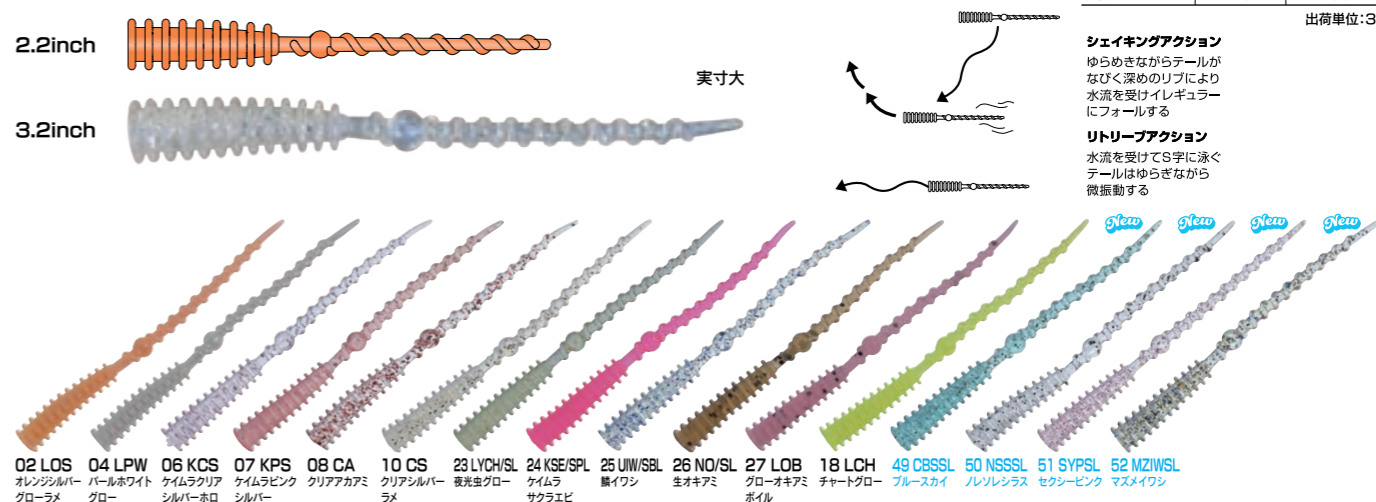

COLOR	2.2 inch	3.2 Inch
02 LOS	906-5354	906-5019
04 LPW	906-5361	906-5026
06 KCS	906-5378	906-5033
07 KPS	906-5385	906-5040
08 CA	906-5392	906-5057
10 CS	906-5408	906-5064
23 LYCH/S/L	906-5415	906-5071
24 KSE/SPL	906-5422	906-5088
25 UIW/SBL	906-5439	906-5095
26 NO/S/L	906-5446	906-5101
27 LOB	906-5453	906-5118
18 LCH	906-5460	906-5125
49 CBSL	906-5477	-
50 NSSL	906-5484	906-5132
51 SYPSL	906-5491	906-5149
52 MZWSL	906-5507	-
本体価格 (税込)	¥400 (¥440)	¥400 (¥440)
入数	7コ入	6コ入
出荷単位:3		

シェイクアクション
ゆらめきながらテールがなびく深いリップにより水流を受けイレギュラーにフォールする。
リトリブアクション
水流を受けてS字に泳ぐ。テールはゆらめきながら微振動する。

AJI CRAWLER アジクローラー

アジクローラー

ダート + ゆらめきがデカアジを狂わす!

三角形のボディと中間部分に吸い込んだ瞬間に曲がりやすいジョイントで構成されたストレート形状。リップを一切持たないためロッドワークに敏感に反応しキレのあるアクションを発生させる。さらに縦方向にシェイクを入れると左右にダートするため小魚を捕食しているアジに特に有効なアクションを自然に入れることができる。これまでのアジング系ワームの概念をアップデートさせる新形状ストレートワームはアジングの可能性をさらに広げてくれるはずだ。