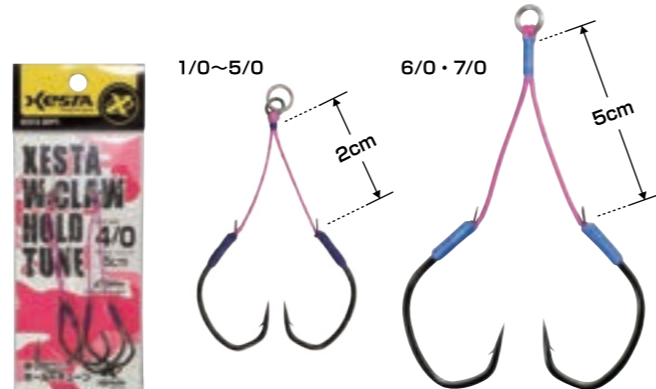

「ジガーライトホールド」仕様の 平行ダブルフック。 抜群のホールド力で掛けたら離さない。

HOOK	ピンクPE フロココア	ソリッド リング	スプリット リング	本体価格 (税込)	2cm	3cm	3.5cm	4cm	5cm	6cm	7cm
1/0	10号	#2	#4	¥800 (¥880)	561-7977	-	561-7984	-	561-7991	-	-
	12号			561-8004	-	561-8011	-	561-8028	-	-	
2/0	12号			¥850 (¥935)	561-8127	561-8035	-	561-8042	561-8059	-	-
	15号			¥900 (¥990)	902-1305	561-8066	-	561-8073	561-8080	-	-
3/0	20号	#3	#6	¥950 (¥1,045)	902-1312	561-8097	-	561-8103	561-8110	-	-
	30号			¥1,050 (¥1,155)	-	902-0872	-	-	902-0889	902-0896	902-0902
4/0	30号	#4	-	¥1,100 (¥1,210)	-	902-0919	-	-	902-0926	902-0933	902-0940
	40号			-	-	-	-	-	-	-	-

入数:2本入/出荷単位:5

KESTA ジガーライトホールド ハードスプリットリング標準装備 (6/0・7/0 除く)