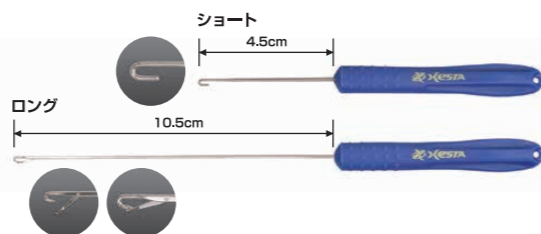

出荷単位:5

ノンカット カットライン ドット

BLUE GLOW SEAL

ブルーグローシール

中深海や濁り湖で抜群のアピール力と実績を誇る青色蓄光タイプのグローシール。長時間発光するため深場でもルアーの存在をしっかりとアピールできる。超薄型タイプで曲面にもしっかりと接着するため、メタルジグやジグヘッド、プラグ、エギなど様々なルアーに対応可能。ドットタイプ(4、6、8mm)とノンカットの4タイプのラインナップで自由にアレンジできる。

種類	サイズ	入数	本体価格(税込)	製品コード
ノンカット	W65×H95mm	2枚入	¥500(¥550)	903-3803
4mmドット	W50×H175mm	1枚入	¥650(¥715)	903-3810
6mmドット				903-3827
8mmドット				903-3834

出荷単位:5

ノンカット ドット

ASSIST NEEDLE SET

アシストニードルセット

アシストフック作製時の芯抜きや中通しなどの作業効率をアップさせるニードル。リングをセットしPRノットで固定に便利なショートフックの2セット組。

種類	本体価格(税込)	製品コード
ロング・ショートセット	¥800(¥880)	561-9315
ロング3本セット	¥1,000(¥1,100)	901-9241

出荷単位:2

HARD WELDING RING VALUE PACK

ハード溶接リングバリューパック

高強度ステンレス採用の高耐久溶接リング。錆に強いステンレスSUS304を採用した高強度・高耐久の溶接リング。角が無い為、ノットに優しく、高負荷をかけたフイトでも安心! ショア・オフショア問わずあらゆるジギングシーンに対応する。